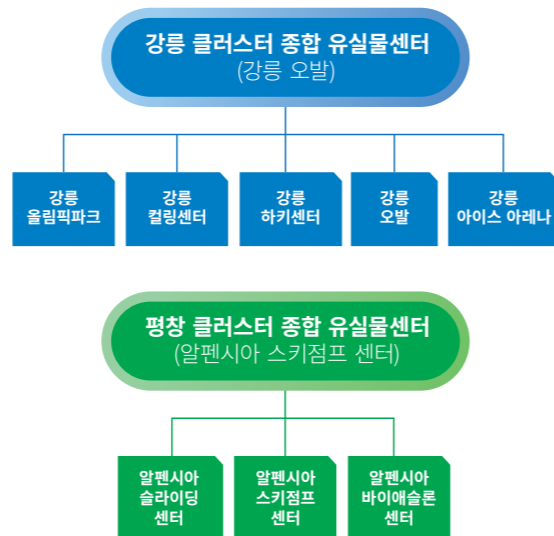

구분	장소	운영시간
관중쉼터	야외 경기장(설상)	경기 시작 1시간 전 ~ 종료 30분 후
수유공간	- 모든 경기장 관중안내센터 내	경기 시작 1시간 전 ~ 종료 30분 후
	*하키센터는 별도 장소	

- 운영내용 - 난방공간 제공(난로, 의자 비치)

이동약자 지원 서비스

• 장애인 화장실

경기장별로 휠체어 사용자를 위한 장애인 화장실이 마련되어 있으며 일부 설상경기장 등 야외 경기장의 경우는 이동식 화장실 설치

• 휠체어 관람석 및 동반자석

휠체어 및 스쿠터를 사용하는 장애인과 동반자를 위한 좌석이 전 경기장 마련

• 이동 지원 서비스

이동 약자 관중의 편의를 위하여 주요 동선마다 인력 배치

유실물 센터 운영

- 유실물 센터는 총 10개소로, 종합 유실물 센터 2개소 및 경기장별 인포메이션 포인트 8개소 운영(관중안내센터 내 운영)

※ 민간 경기장(횡성 웰리힐리파크 스키리조트, 정선하이원 스키리조트)은 자체 운영 중인 유실물센터 활용

주요 편의사항 안내

2024 강원 공식 상품점

구분	지역	장소	운영기간
메인 스토어	강릉	강릉 올림픽파크 내	2024.1.19.~2.1. (14일간)
		대관령 평창올림픽박물관 내 기념품점	2024.1.19~
올림픽샵 코너	정선	하이원리조트 내 일부 매장	2024.1.19~2.1
	횡성	웰리힐리조트 내 일부 매장	
온라인 스토어		알리익스프레스 플랫폼 (웹사이트)	2023.12.13~