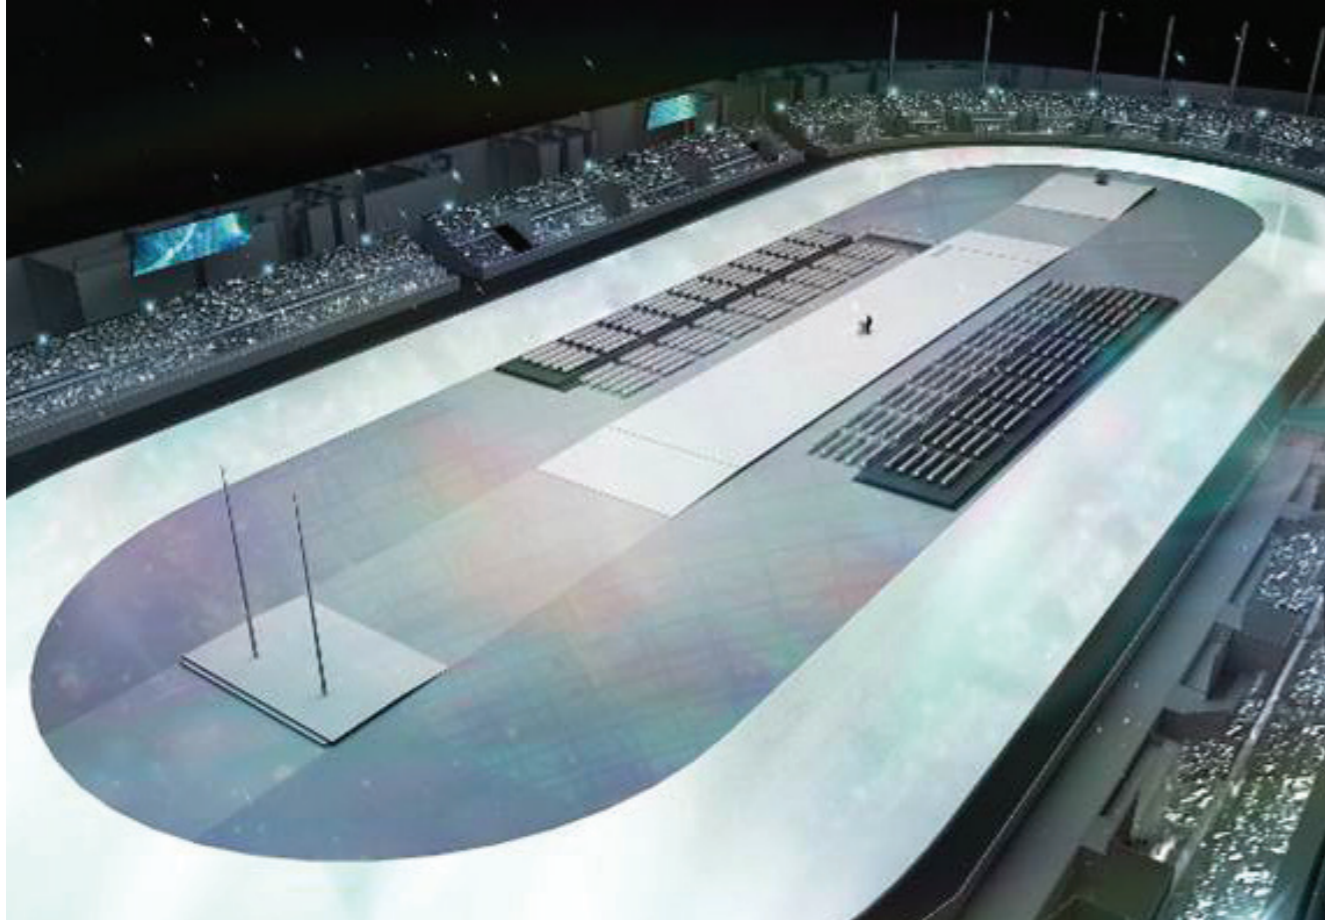

개 · 폐회식 안내

개회식

2024년 1월 19일 20:00 ~ 21:30

강원동계청소년올림픽에 모인 전 세계 청소년들은 나만의 꿈에 도전하며, 존재만으로도 빛나는 별이 됩니다. 수많은 별들이 하나로 빛나는 순간 이곳에서 새로운 전설이 탄생합니다.

폐회식

2024년 2월 1일 20:00 ~ 20:45

참가자들은 다시 각자의 출발지로 돌아가 또 다른 꿈을 꾸입니다. 강원동계청소년올림픽을 통해 밝힌 찬란한 빛이 다시 반짝이며 서로의 내일을 응원합니다.

입장권 예매 안내

홈페이지(인터넷, 모바일)

- 한국어·영어 버전, 본인인증(이메일 인증만, 휴대폰 인증 없음), 만 14세 이상 가입 가능
- 회원가입 및 로그인(마이페이지에서 E-티켓 및 예매내역 확인, 티켓 취소 가능)
- 예매 완료 알림(구매완료 시 사용자에게 내국인, 외국인 동일하게 E-메일 발송), 예매한 종목 세션의 일정 변경 시 구매자에게 E-메일 발송
- 결제 수단 : 카드(Credit(신용), Debit(체크), 무통장 입금)
  *무통장 입금은 내국인만 가능

회원가입(내·외국인 동일)

- 내국인의 경우 거주지(시·도)입력, 외국인은 국적입력
- 일반 가입 시 가입자 기본정보 입력 및 이메일 인증 필요
- 단체 가입 시 단체 기본정보 입력, 이메일 인증, 기관계정 발급 신청 및 승인 필요
- 비회원 (콜센터 구매자): 정보 취약계층대상 발권 지원

판매처

- 2024 강원 동계청소년올림픽 입장권 홈페이지

<https://tickets.gangwon2024.org>

- 오프라인 : 강릉 경기장별 티켓판매소 운영

입장권 종류

- **지류티켓, E-티켓**(경기별 14일전 발행, QR제공)
  * 단체구매 : 지류티켓 배송(콜센터 접수) 또는 경기당일 현장 수령
- **세션별 구매(발행)** 일반(1인당 6매까지), 단체(인솔자 1인 기준 50매까지, 추가 가능)

입장권 할인

- **대한민국 국적자 한정(외국인 할인 없음)**
  - 본인 50% 할인 : 국가·독립 유공자, 5.18민주유공자, 특수임무수행자, 4~6급 장애인 복지카드 소지자, 경로자
  - 본인 및 보호자 1인까지 50% 할인 : 장애인(1~3급)
    * 휠체어석의 경우 일반 정가의 50% 할인 (휠체어석 본인 + 동반인 1인까지 할인 적용)
- **본인만 40% 할인** : 청소년(초·중·고 학생포함)
- **미취학아동** : 만 36개월 미만 무료 입장

콜센터 1588-7890

입장권 안내 및 단체예약 (티켓링크-운영, 연중 10:00~19:00)

입장권 콜센터 **1588-7890**

우천·폭설 등 경기 연기(취소)

입장권 예매자에게 경기일정 변경 내용을 SMS, E-메일 발송

구분	개회식	일반 경기
좌석등급 및 가격	• 강릉(유료, 지정석) • * A등급(10만원), B등급(8만원), C등급(3만원), 휠체어석 및 동반인(1.5만원) • 평창(무료, 자유석)	• 무료, 자유석 - 평창, 횡성, 정선 : 온라인 발권만 진행, 현장 자유관람 - 강릉 : 온라인 및 경기 당일 현장 발권 진행
입장권 판매	• 온라인 : 시작시 마감, 1일 전 취소 • 오프라인 : 시작 2시간 전(일부 잔여석)	• 온라인 : 시작시 마감, 1일전 취소
관람객 입장	• 시작 2시간 전, 외출 및 재입장 불가 • E-티켓 또는 지류티켓 스캔 후 입장	• 시작 1시간 전 • 각 경기 예매 후 발권된 E-티켓 또는 지류 티켓 스캔 후 입장

※ 폐회식 입장권 없음 / 횡성 하프파이프 경기(프리스타일, 스노보드) 제외하고 횡성·정선 경기는 개인 스키장비 착용해야 경기관람 가능