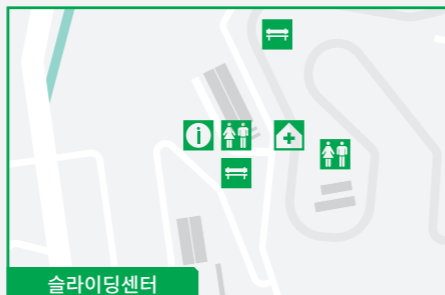

장소 알펜시아 스키점프센터 일대 (강원특별자치도 평창군 대관령면 스포츠파크길 135)

메가액티비티

- 1 튜빙

문화체험

- 2 크로마키 포토존
- 3 전통놀이

스포츠체험

- 4 미니 바이애슬론
- 5 미니 스키점프

SNOW 평창 페스티벌 한마당 (P.O.M)