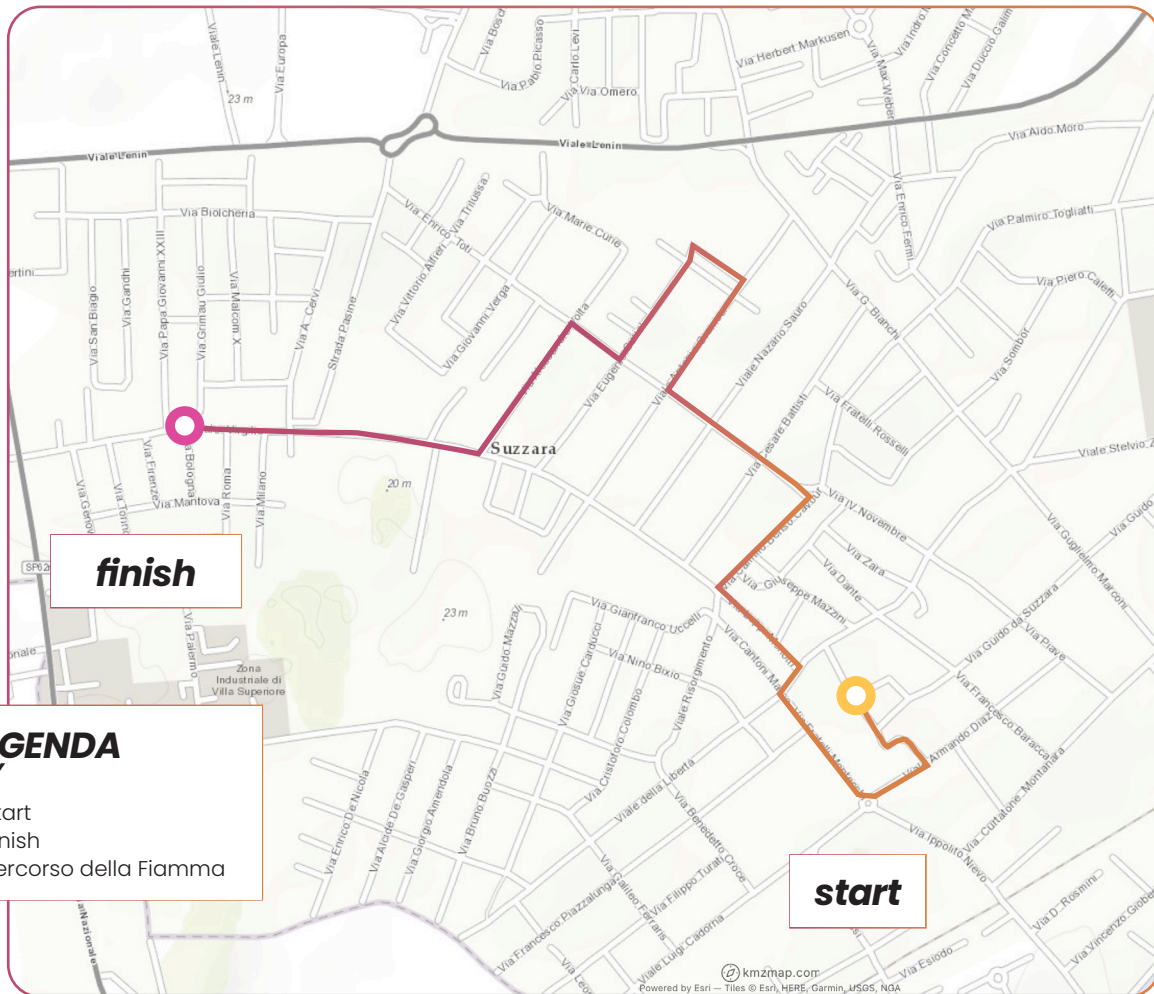

Tappa 43
stage 43

IL VIAGGIO DELLA FIAMMA OLIMPICA

Olympic Torch relay

*Lombardia,
Trentino Alto Adige, Veneto*

19 GENNAIO 2026

GEN 19, 2026

Presentato da

Coca-Cola

- Start
- Finish
- Percorso della Fiamma

IL VIAGGIO DELLA FIAMMA OLIMPICA

Olympic Torch relay

ASOLA

11:05 11:41

LEGENDA
KEY

- Start
- Finish
- Percorso della Fiamma

IL VIAGGIO DELLA FIAMMA OLIMPICA

Olympic Torch relay

VIADANA

13:46 14:31

IL VIAGGIO DELLA FIAMMA OLIMPICA

Olympic Torch relay

SUZZARA

15:43 16:13

IL VIAGGIO DELLA FIAMMA OLIMPICA

Olympic Torch relay

MANTOVA

18:37 19:30

IL VIAGGIO DELLA FIAMMA OLIMPICA

Olympic Torch relay