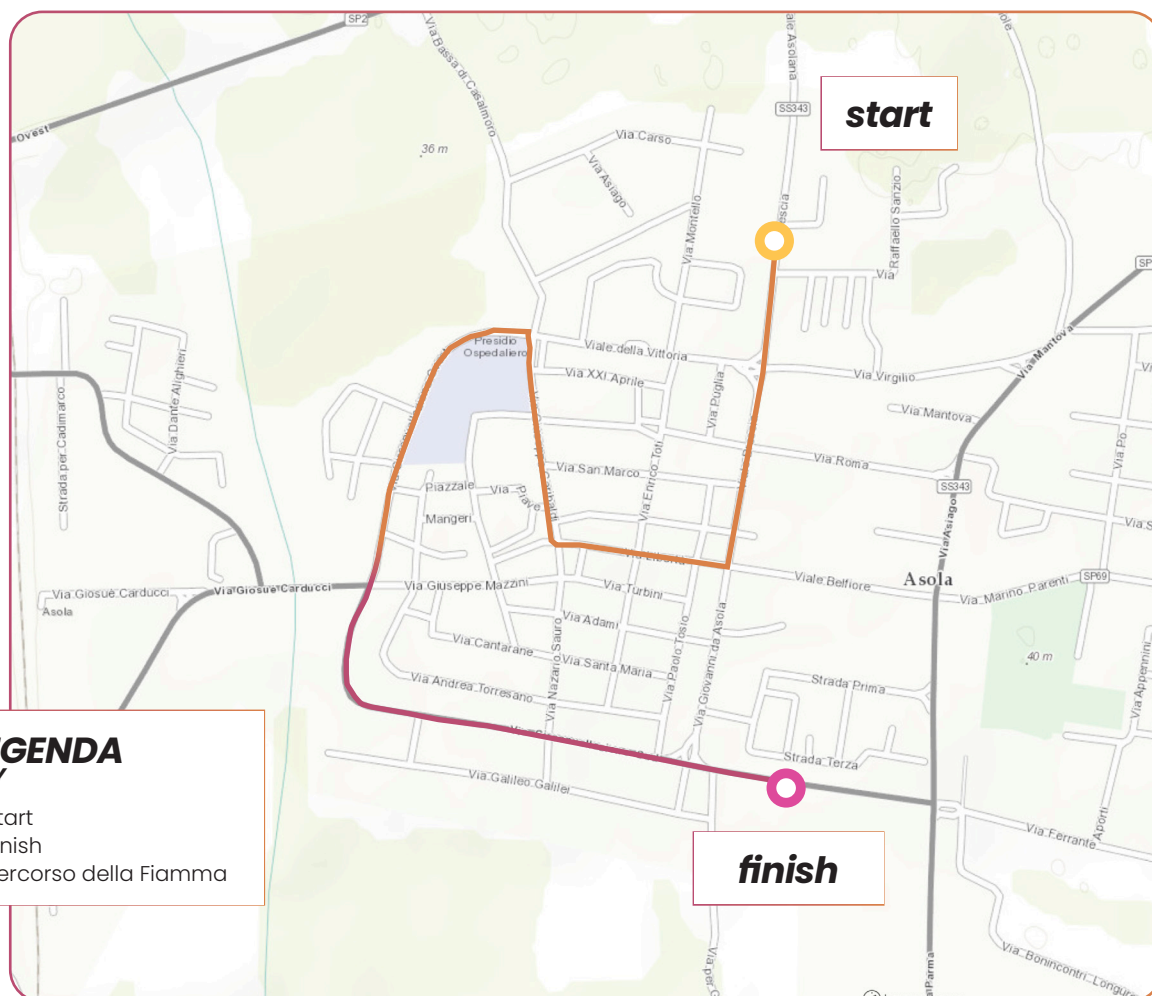

Tappa 43
stage 43

IL VIAGGIO DELLA FIAMMA OLIMPICA

Olympic Torch relay

*Lombardia,
Trentino Alto Adige, Veneto*

19 GENNAIO 2026

GEN 19, 2026

Presentato da

Coca-Cola

- Start
- Finish
- Percorso della Fiamma

IL VIAGGIO DELLA FIAMMA OLIMPICA

Olympic Torch relay

ASOLA

11:05 11:41

LEGENDA
KEY

- Start
- Finish
- Percorso della Fiamma

IL VIAGGIO DELLA FIAMMA OLIMPICA

Olympic Torch relay

VIADANA

13:46 14:31

IL VIAGGIO DELLA FIAMMA OLIMPICA

Olympic Torch relay

SUZZARA

15:43 16:13

IL VIAGGIO DELLA FIAMMA OLIMPICA

Olympic Torch relay

MANTOVA

18:37 19:30

IL VIAGGIO DELLA FIAMMA OLIMPICA

Olympic Torch relay