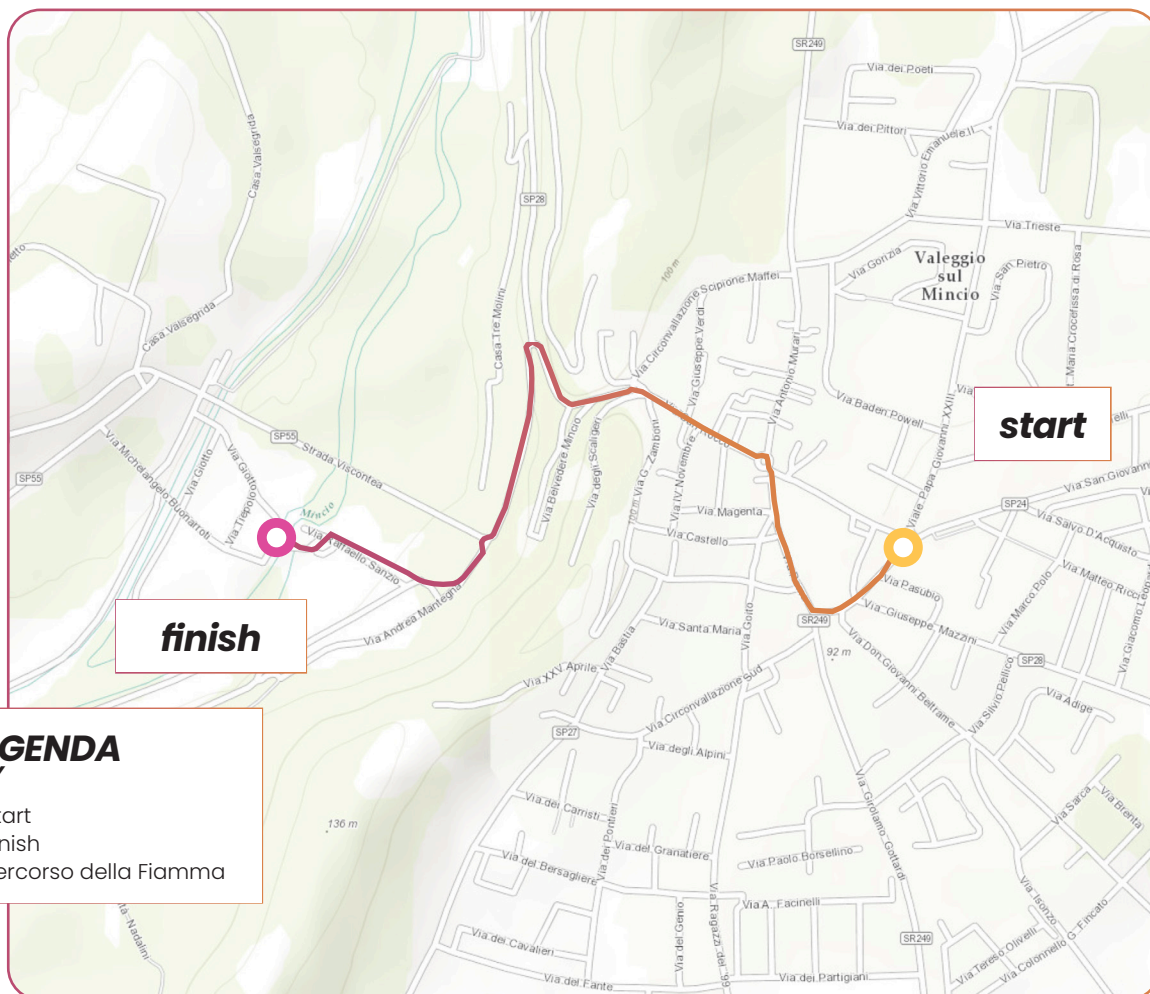

Tappa 43
stage 43

IL VIAGGIO DELLA FIAMMA OLIMPICA

Olympic Torch relay

*Lombardia,
Trentino Alto Adige, Veneto*

19 GENNAIO 2026

GEN 19, 2026

Presentato da

Coca-Cola

Sito di Celebrazione: Mantova
Celebration Venue

VILLA FRANCA DI VERONA

08:22 08:59

IL VIAGGIO DELLA FIAMMA OLIMPICA

Olympic Torch relay

VALEGGIO SUL MINCIO

09:15 09:36

**LEGENDA
KEY**

- Start
- Finish
- Percorso della Fiamma

IL VIAGGIO DELLA FIAMMA OLIMPICA

Olympic Torch relay

ASOLA

11:05 11:41

LEGENDA
KEY

- Start
- Finish
- Percorso della Fiamma

IL VIAGGIO DELLA FIAMMA OLIMPICA

Olympic Torch relay

MANTOVA

18:37 19:30

IL VIAGGIO DELLA FIAMMA OLIMPICA

Olympic Torch relay