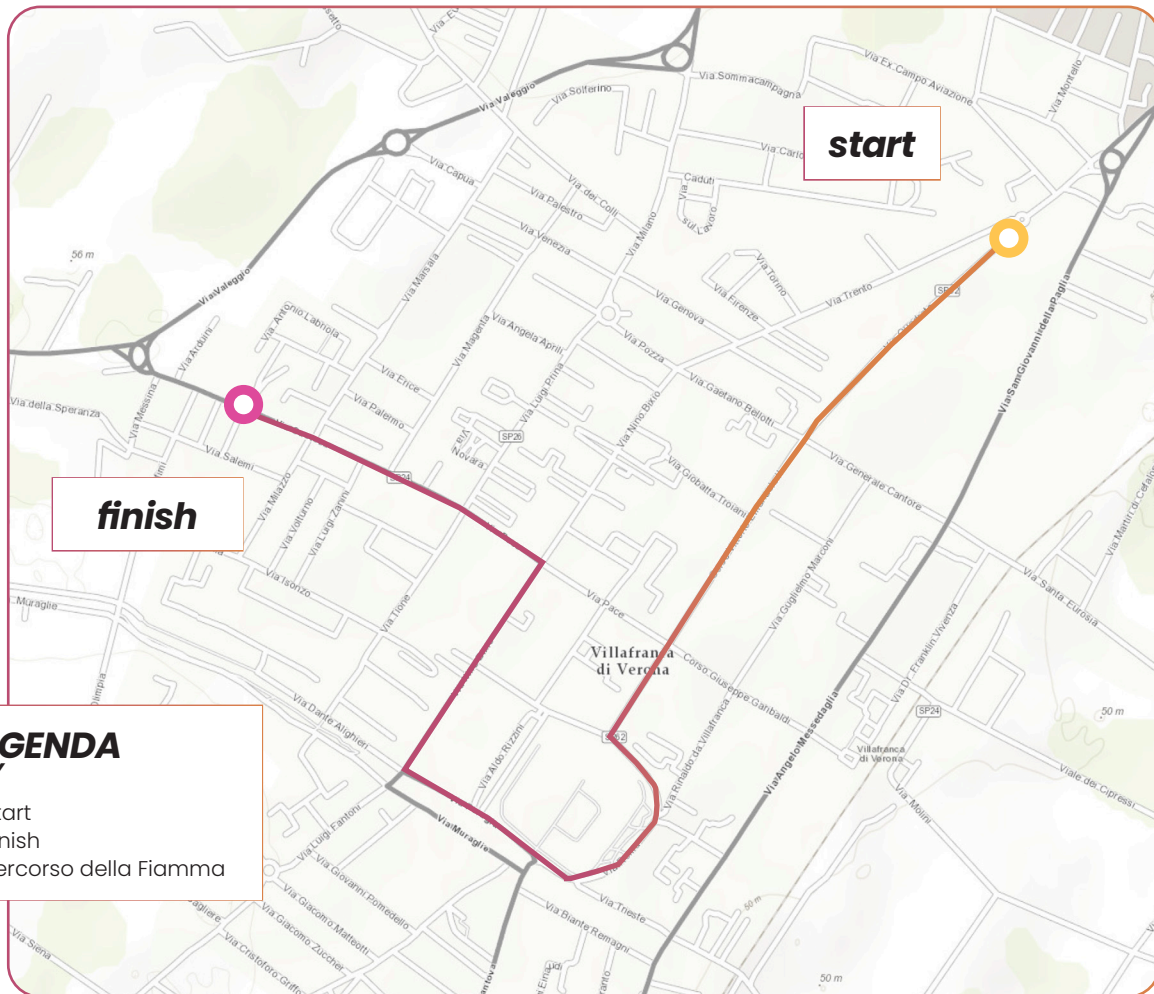

Tappa 43
stage 43

IL VIAGGIO DELLA FIAMMA OLIMPICA

Olympic Torch relay

*Lombardia,
Trentino Alto Adige, Veneto*

19 GENNAIO 2026

GEN 19, 2026

Presentato da

Coca-Cola

eni 

Orari della tappa

Stage schedule

Legenda

Key

Segmenti section	Orario schedule
Villa Franca di Verona	08:22 08:59
Valeggio sul Mincio	09:15 09:36
Asola	11:05 11:41
Viadana	13:46 14:31
Brescello	14:44 14:59
Suzzurra	15:43 16:13
Mantova	18:37 19:30

Sito di Celebrazione: Mantova
Celebration Venue

VILLA FRANCA DI VERONA

08:22 08:59

IL VIAGGIO DELLA FIAMMA OLIMPICA

Olympic Torch relay

VALEGGIO SUL MINCIO

09:15 09:36

**LEGENDA
KEY**

Olympic Torch relay

MANTOVA

18:37 19:30

IL VIAGGIO DELLA FIAMMA OLIMPICA

Olympic Torch relay