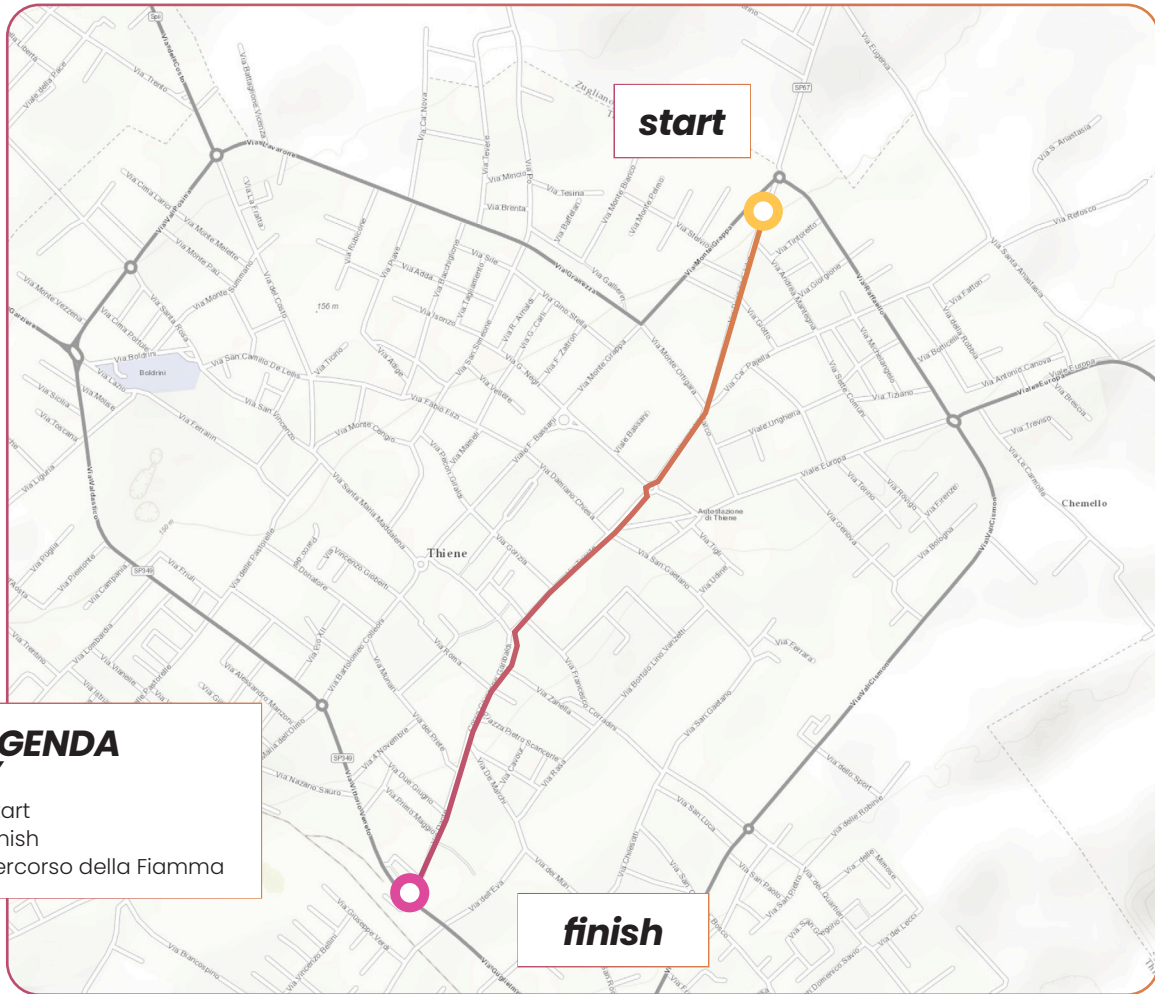

THIENE

14:37 ..... 15:16

Presentato da
Allianz