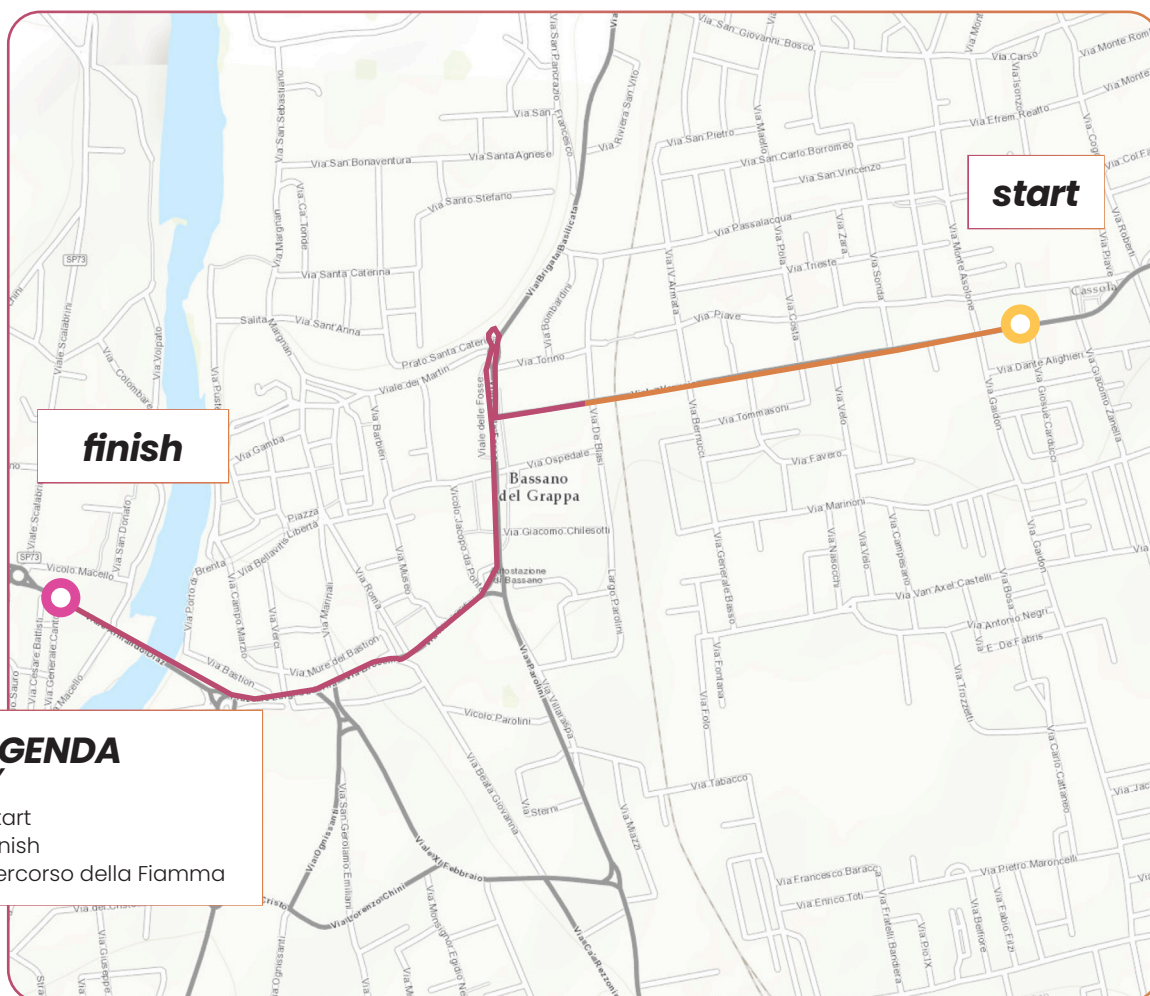

Presentato da
Allianz

Legenda

Key

Segmenti section	Orario schedule
CASTELFRANCO VENETO	10:33 11:12
ASOLO	11:39 11:54
BASSANO DEL GRAPPA	13:18 14:06
THIENE	14:37 15:16
VICENZA	16:17 17:20
PADOVA	17:54 19:30

Sito di Celebrazione: Padova
Celebration Venue

CASTELFRANCO VENETO

10:33 11:12

Presentato da
Allianz

IL VIAGGIO DELLA FIAMMA PARALIMPICA

BASSANO DEL GRAPPA

13:18 14:06

Presentato da
Allianz