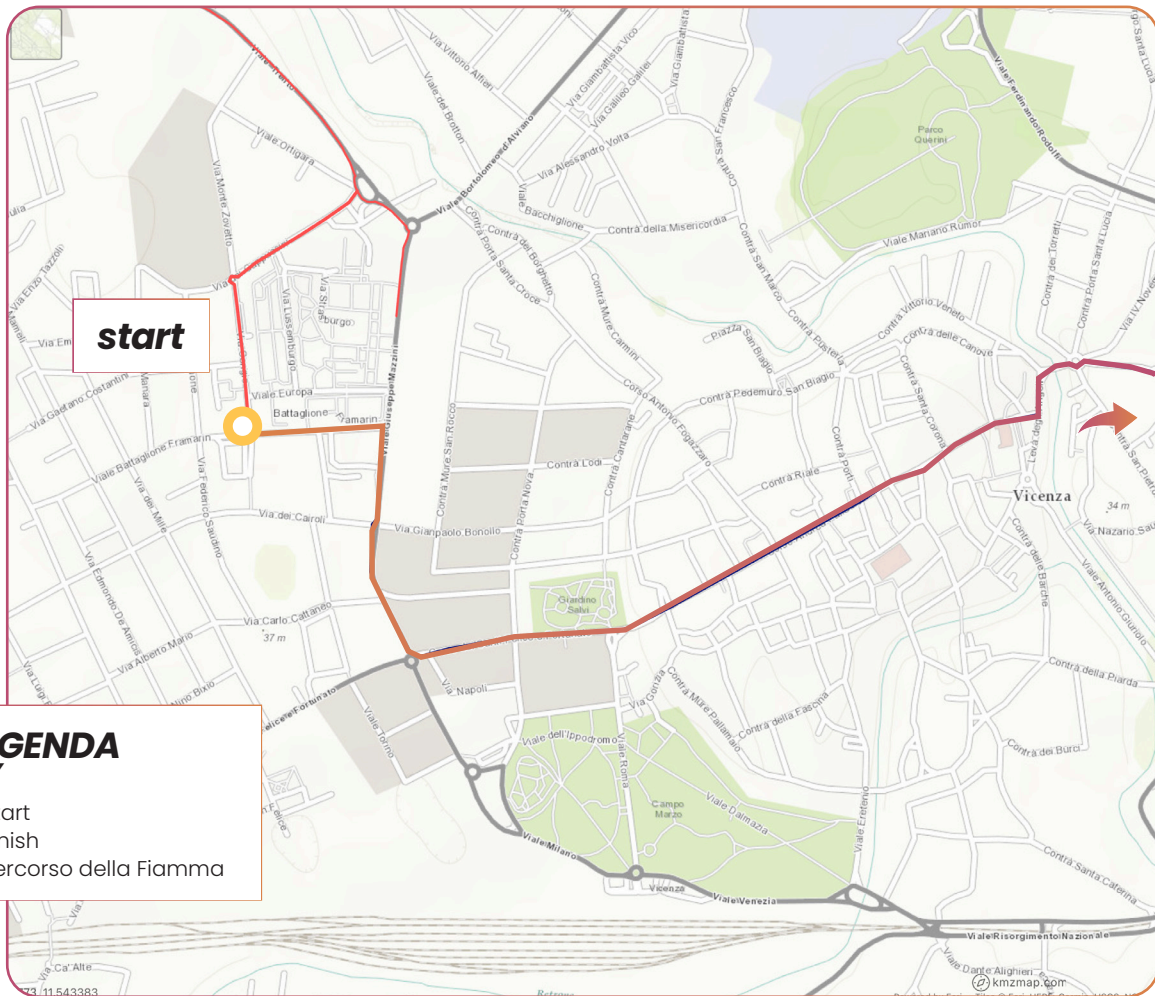

VICENZA

16:17 ..... 17:20

Presentato da
Allianz