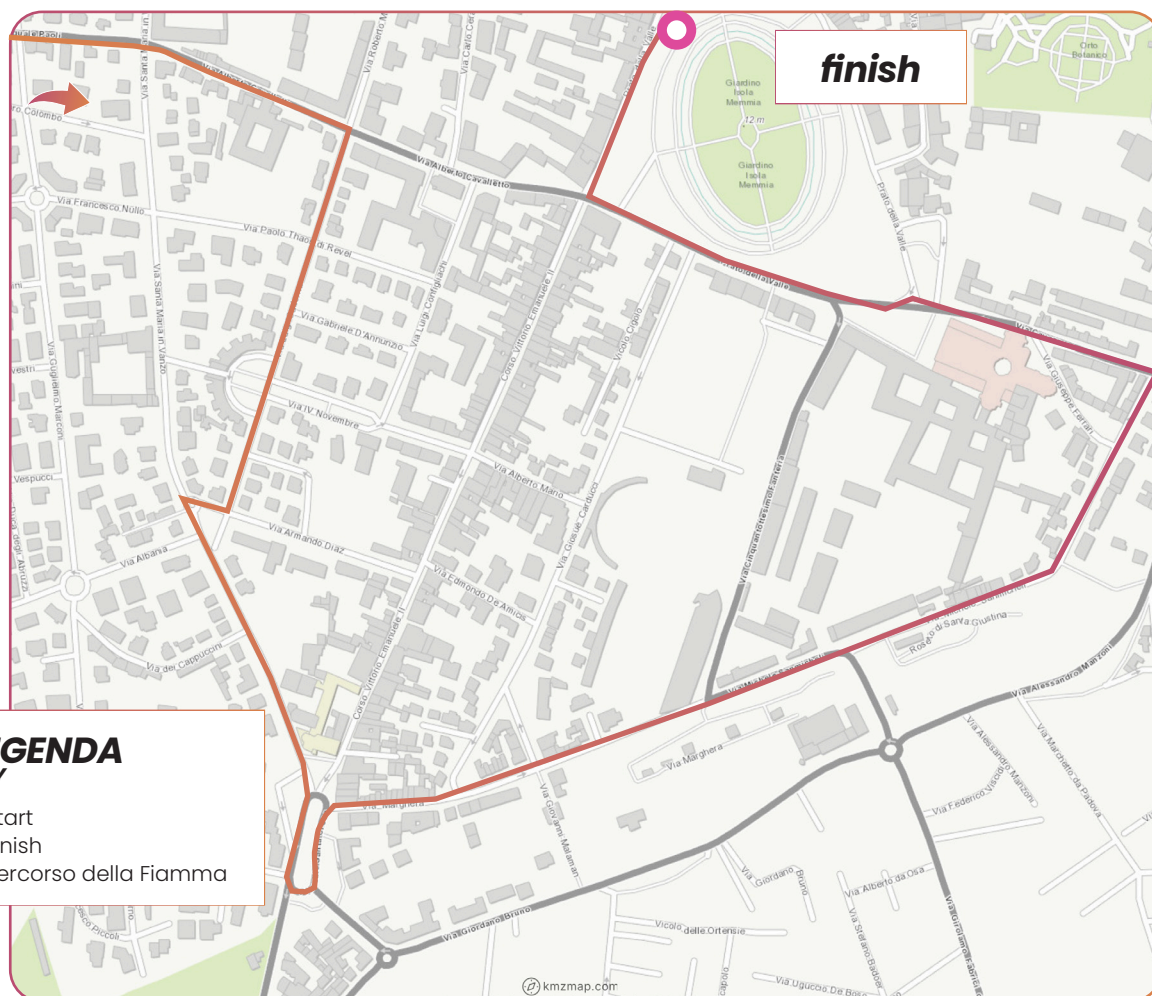

PADOVA

17:54 ..... 19:30

Presentato da
Allianz