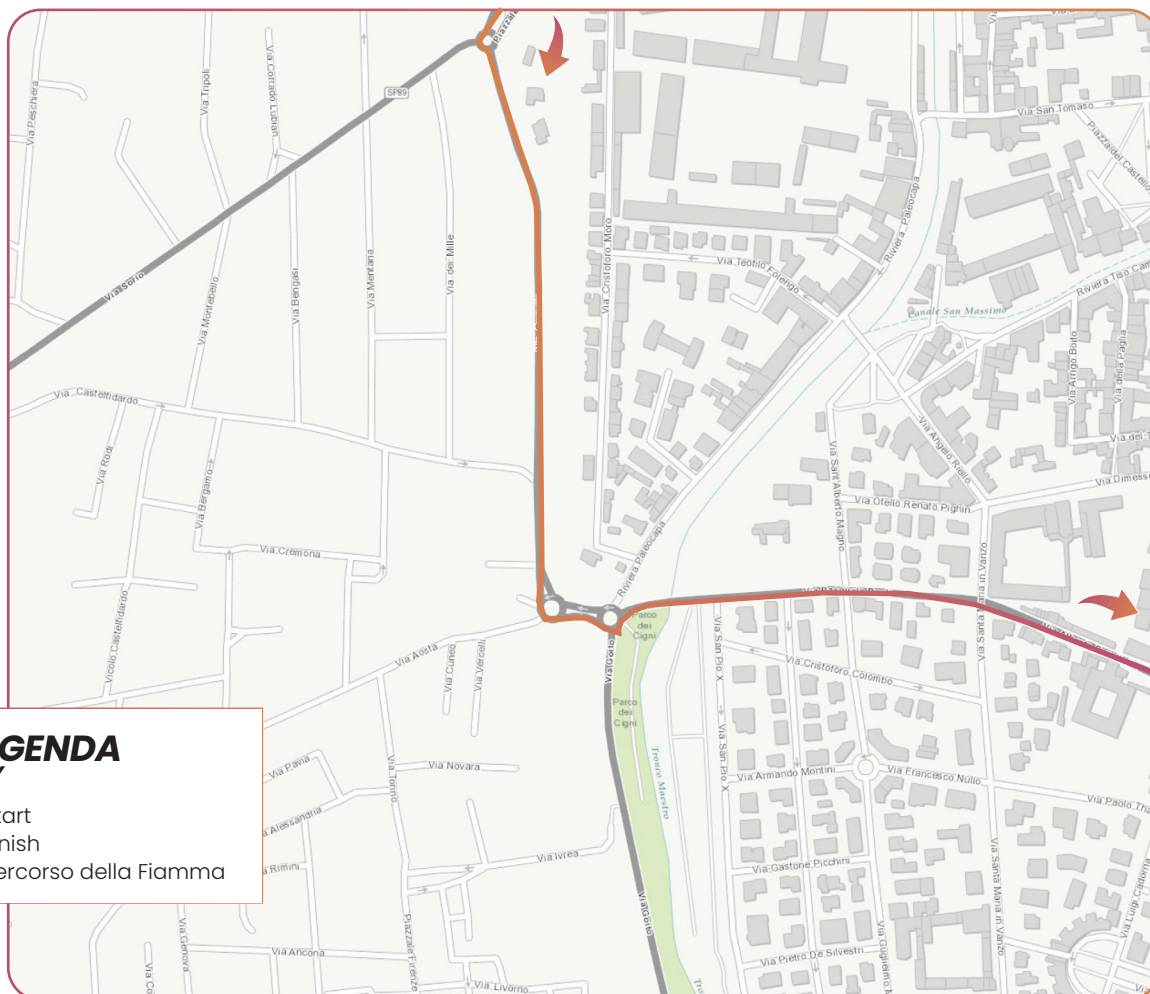

PADOVA

17:54 ..... 19:30

Presentato da
Allianz

LEGENDA
KEY

- Start
- Finish
- Percorso della Fiamma

IL VIAGGIO DELLA FIAMMA PARALIMPICA