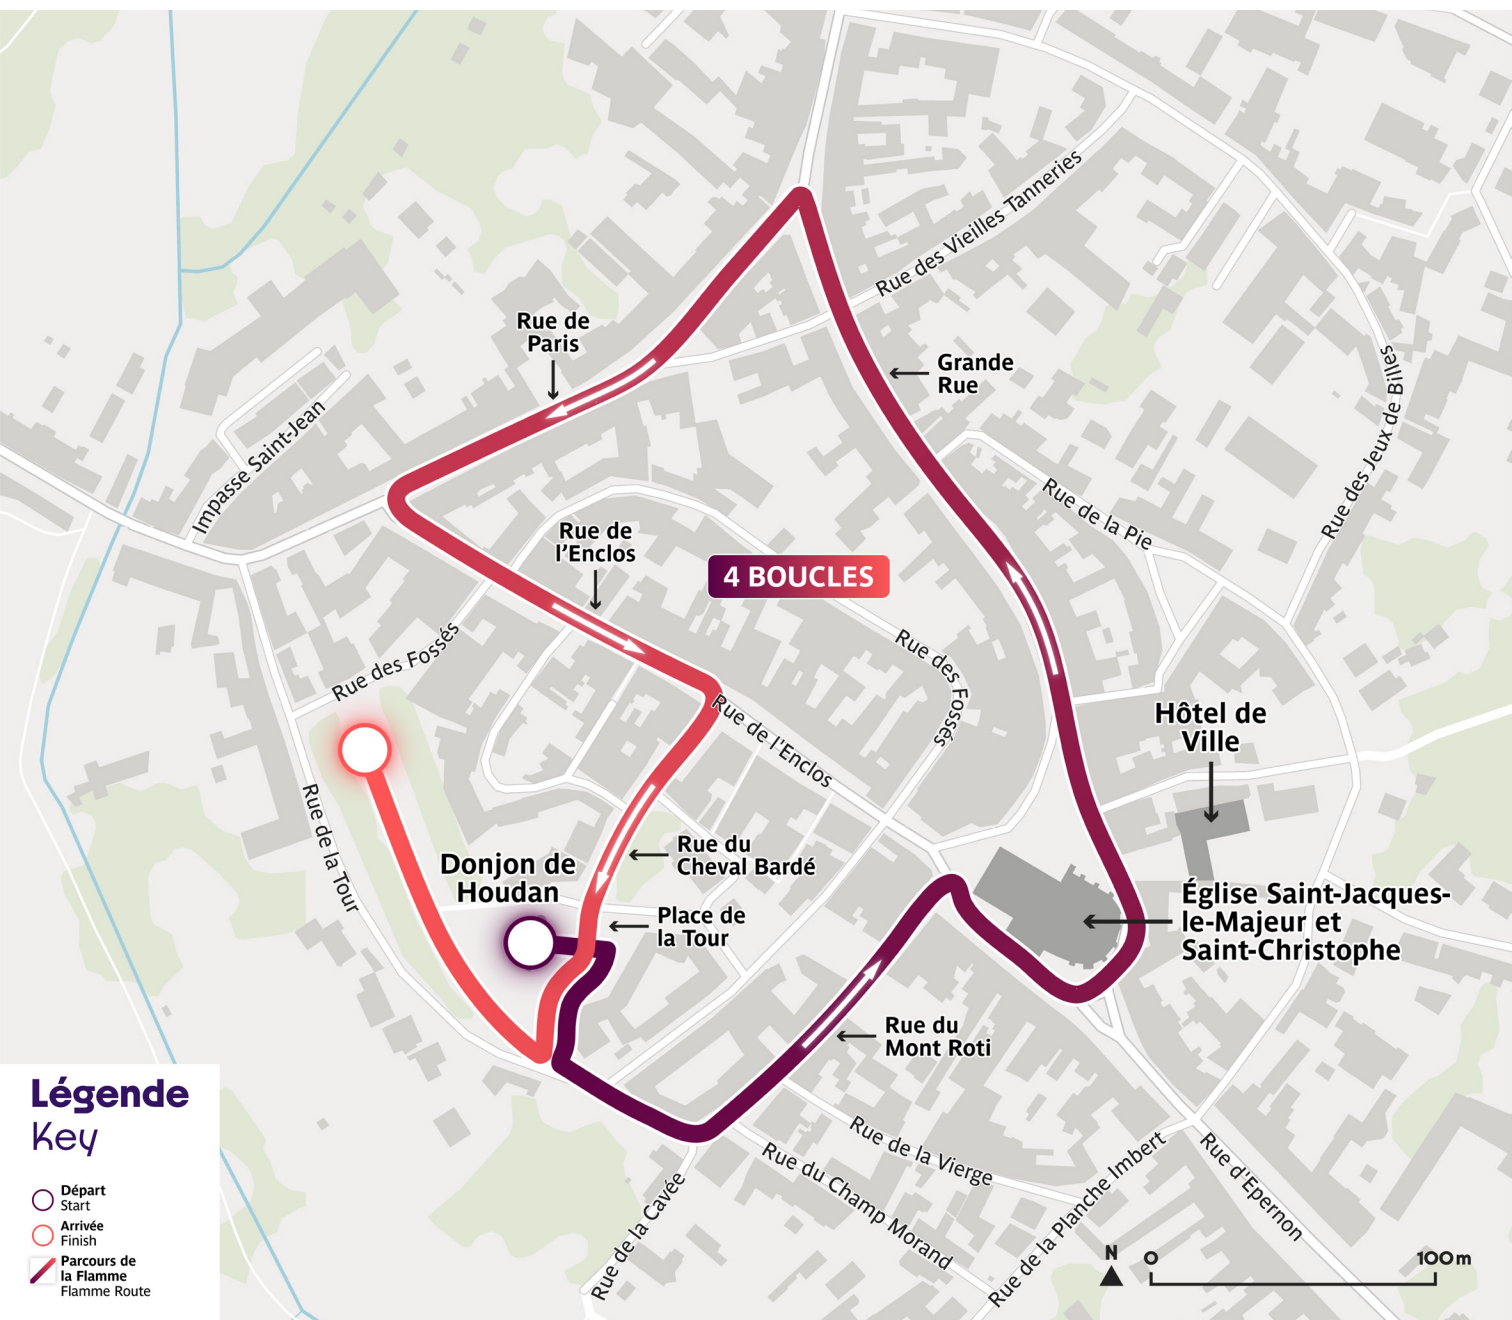

HOUDAN

10:00

10:50

Les horaires et parcours indiqués sont susceptibles d'être modifiés. Scannez ce QR Code pour accéder aux dernières informations du Relais de la Flamme paralympique.

The schedules and routes indicated are subject to change. Scan this QR Code to access the latest news from the Paralympic Torch Relay