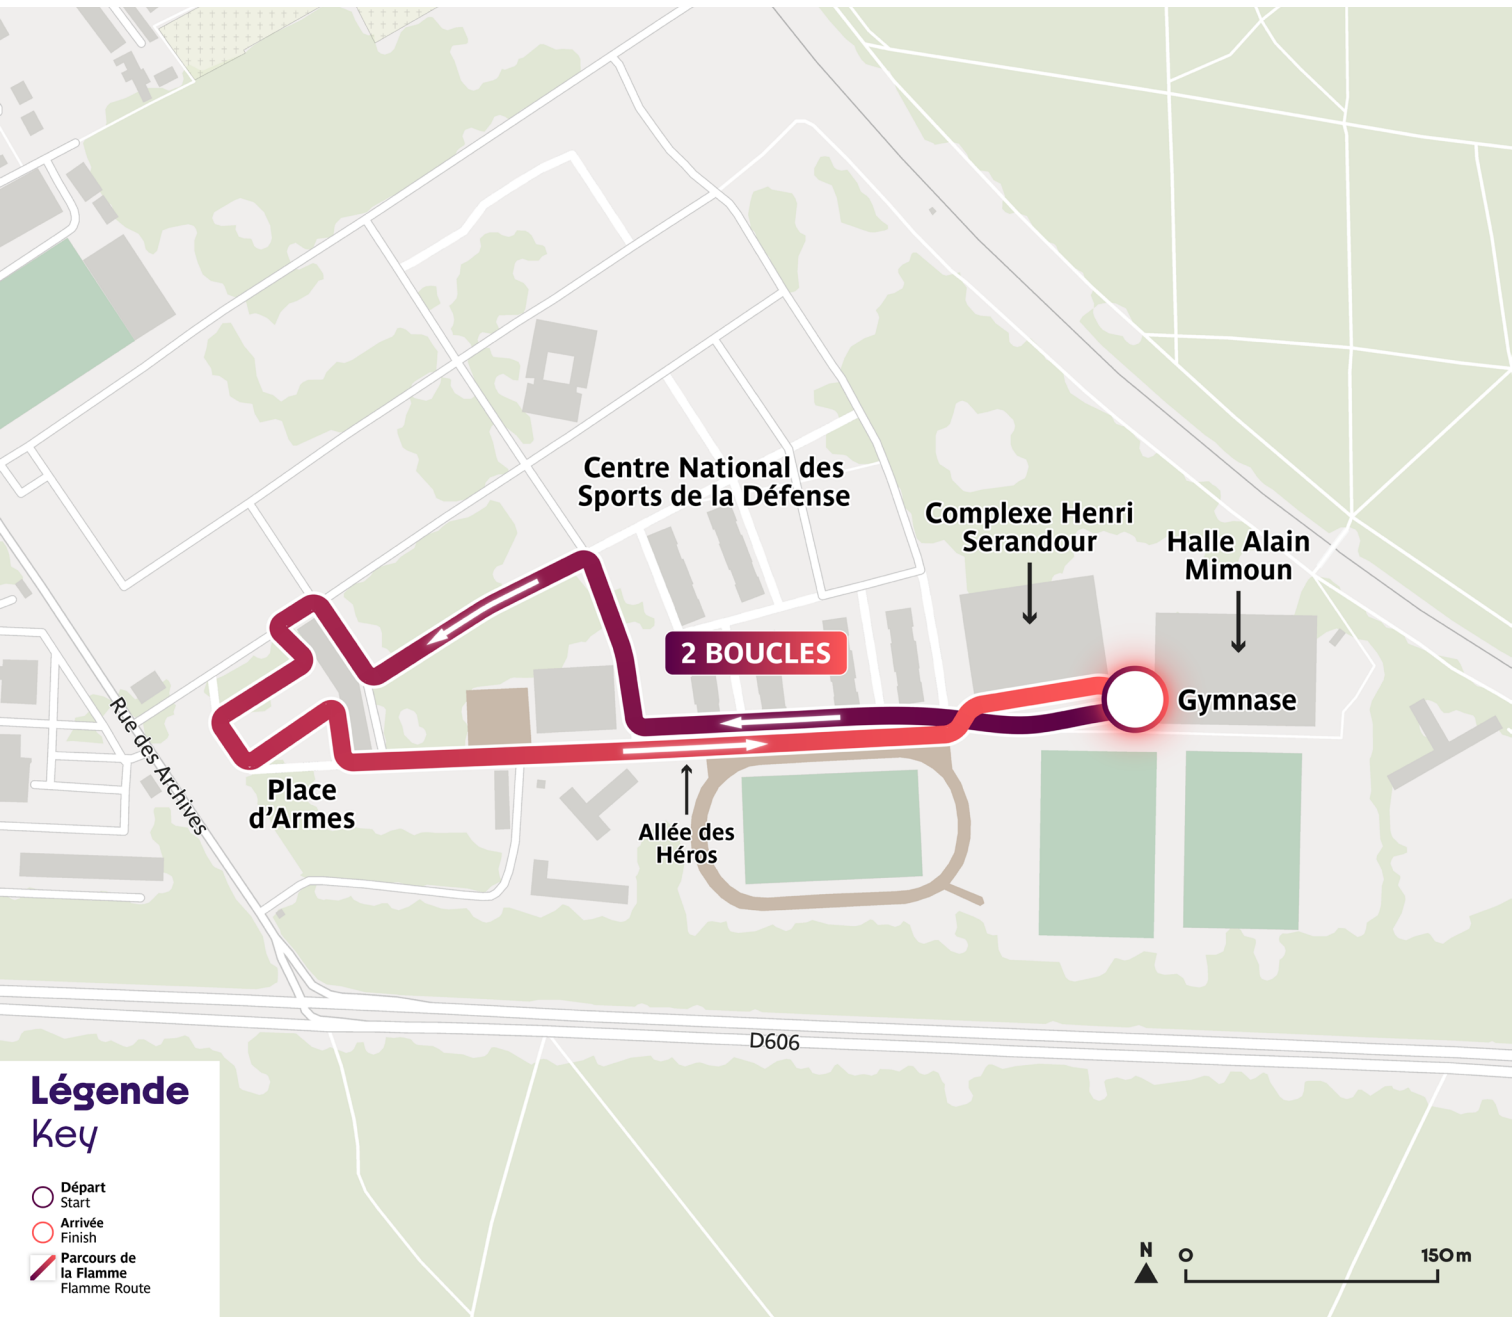

VALENTON

14:00

14:45

Les horaires et parcours indiqués sont susceptibles d'être modifiés. Scannez ce QR Code pour accéder aux dernières informations du Relais de la Flamme paralympique.

The schedules and routes indicated are subject to change. Scan this QR Code to access the latest news from the Paralympic Torch Relay

FONTAINEBLEAU - CNSD

14:00

14:30

Les horaires et parcours indiqués sont susceptibles d'être modifiés. Scannez ce QR Code pour accéder aux dernières informations du Relais de la Flamme paralympique.

The schedules and routes indicated are subject to change. Scan this QR Code to access the latest news from the Paralympic Torch Relay