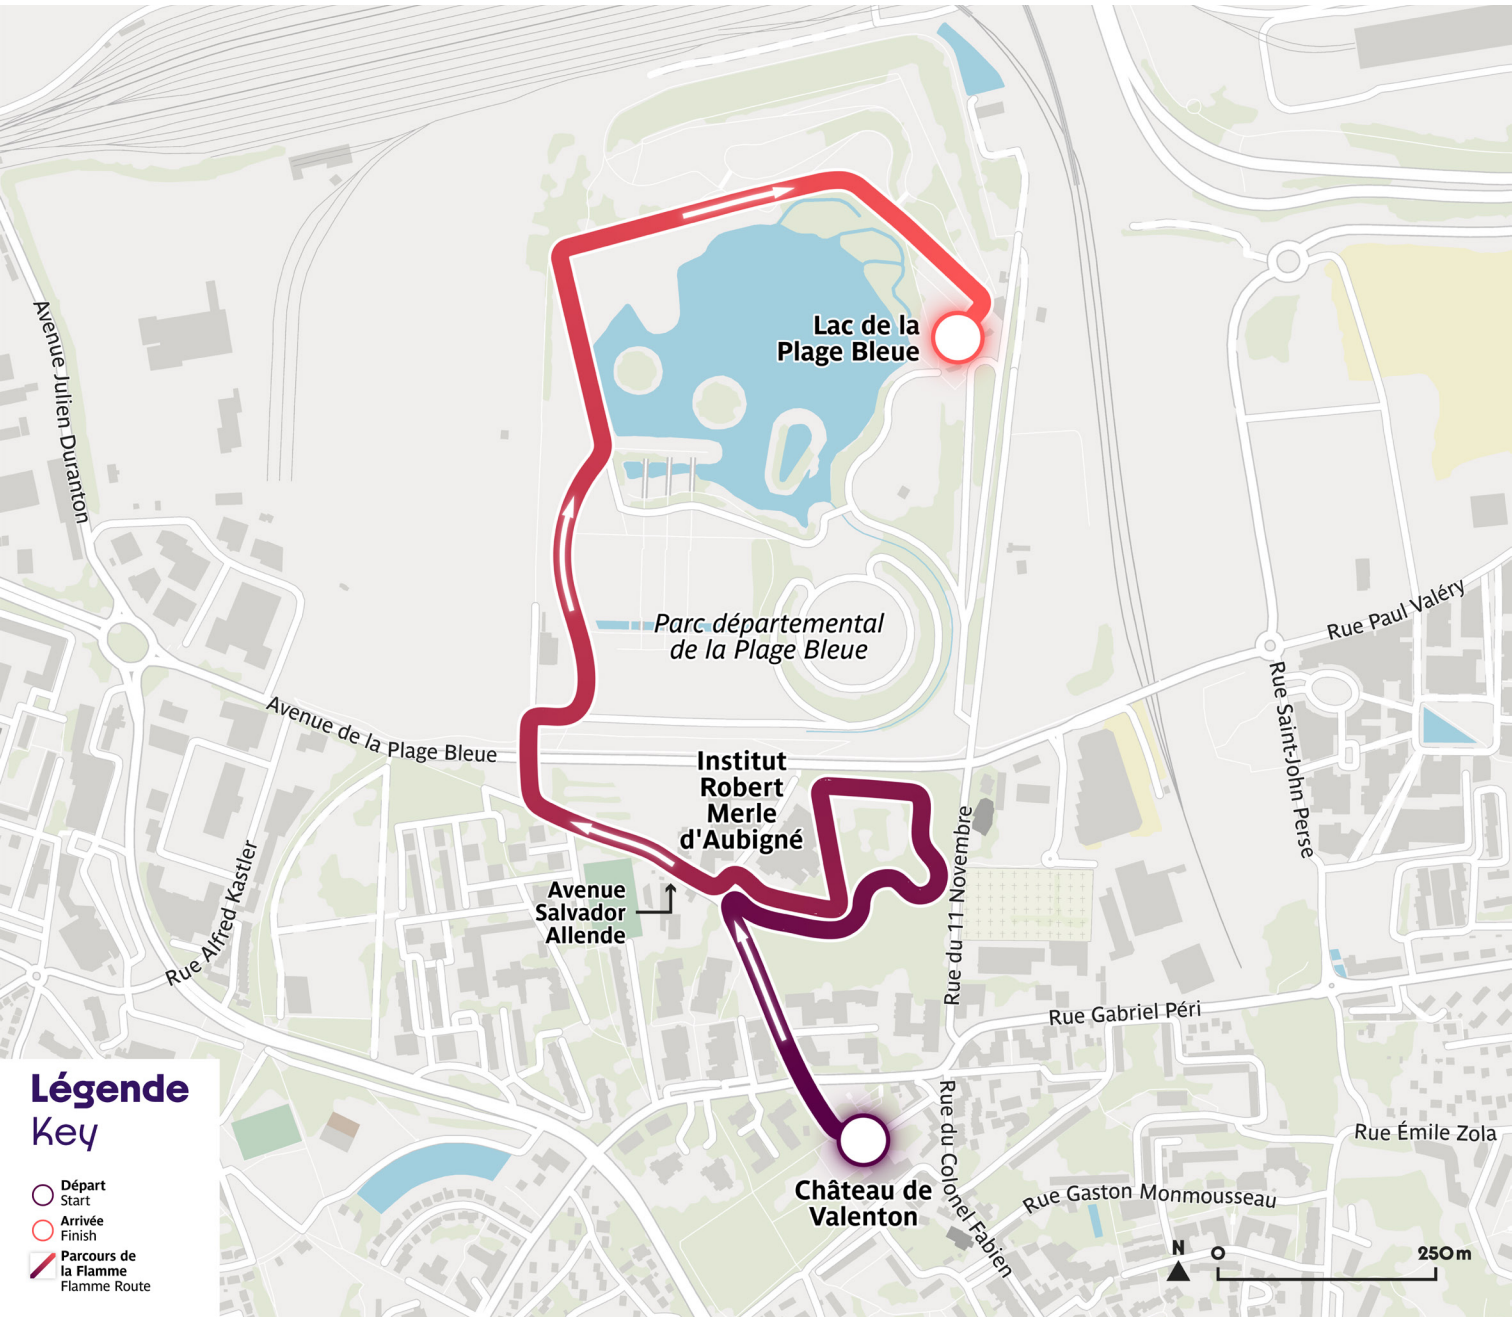

TRILPORT

SUCY-EN-BRIE

VALENTON

FONTAINEBLEAU - CNSD

GARCHES - VAUCRESSON

CERGY

GRIGNY

VÉLODROME DE SAINT-QUENTIN-EN-YVELINES

Les horaires et parcours indiqués sont susceptibles d'être modifiés. Scannez ce QR Code pour accéder aux dernières informations du Relais de la Flamme paralympique.

The schedules and routes indicated are subject to change. Scan this QR Code to access the latest news from the Paralympic Torch Relay

SUCY-EN-BRIE

10:00

10:40

Les horaires et parcours indiqués sont susceptibles d'être modifiés. Scannez ce QR Code pour accéder aux dernières informations du Relais de la Flamme paralympique.

The schedules and routes indicated are subject to change. Scan this QR Code to access the latest news from the Paralympic Torch Relay

VALENTON

14:00

14:45

Les horaires et parcours indiqués sont susceptibles d'être modifiés. Scannez ce QR Code pour accéder aux dernières informations du Relais de la Flamme paralympique.

The schedules and routes indicated are subject to change. Scan this QR Code to access the latest news from the Paralympic Torch Relay