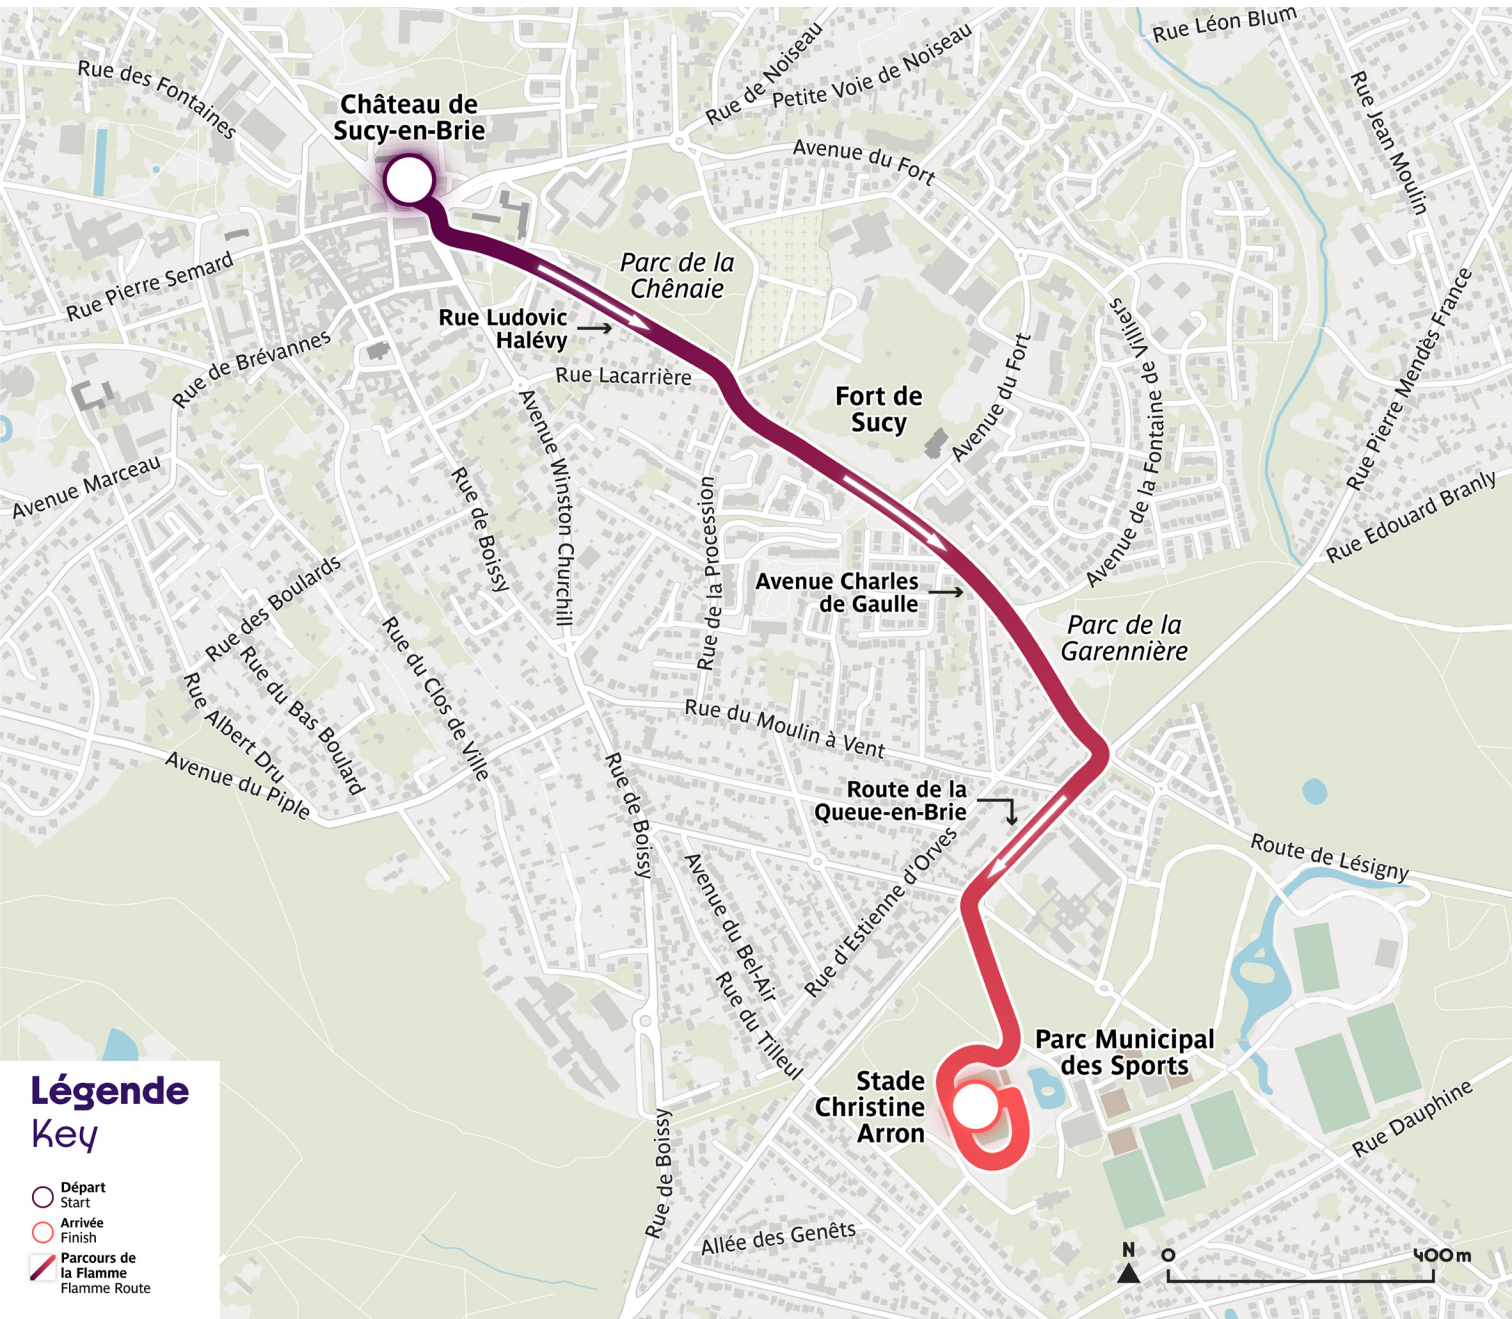

SUCY-EN-BRIE

10:00

10:40

Les horaires et parcours indiqués sont susceptibles d'être modifiés. Scannez ce QR Code pour accéder aux dernières informations du Relais de la Flamme paralympique.

The schedules and routes indicated are subject to change. Scan this QR Code to access the latest news from the Paralympic Torch Relay