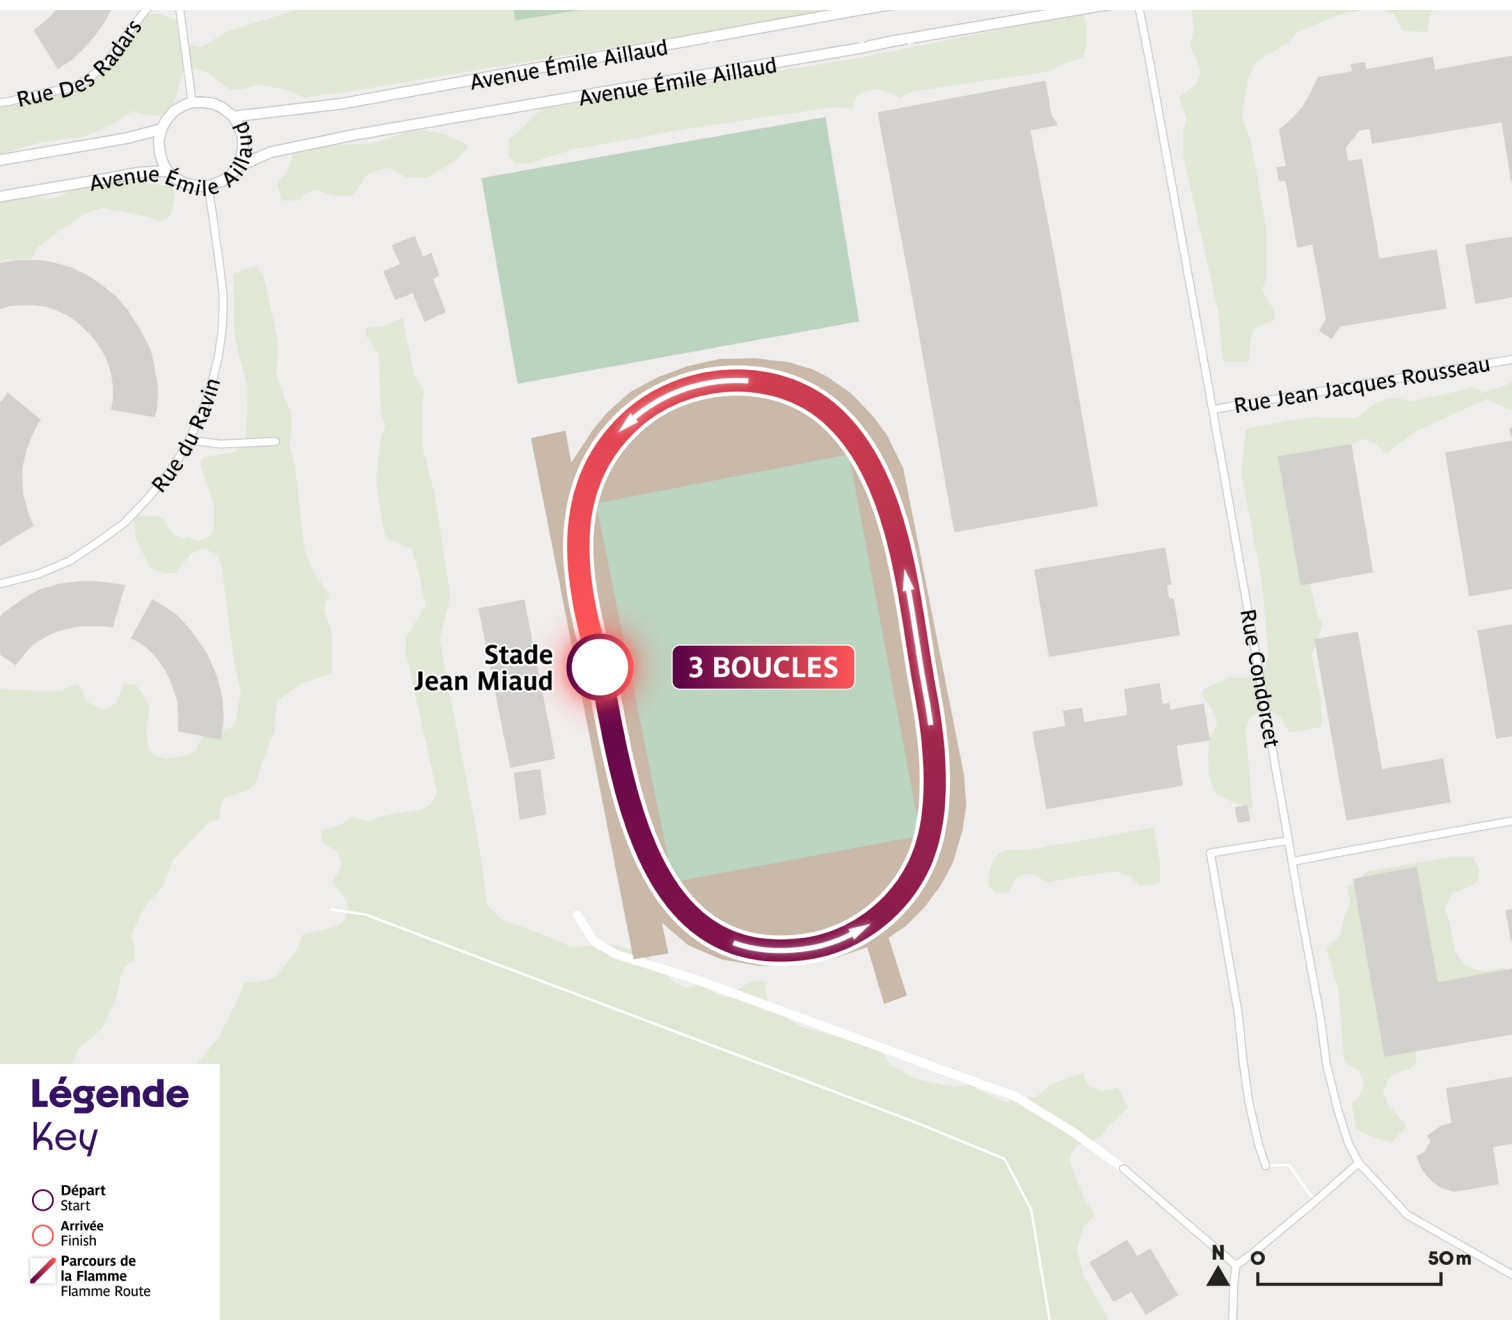

GRIGNY

10:00

10:20

Les horaires et parcours indiqués sont susceptibles d'être modifiés. Scannez ce QR Code pour accéder aux dernières informations du Relais de la Flamme paralympique.

The schedules and routes indicated are subject to change. Scan this QR Code to access the latest news from the Paralympic Torch Relay