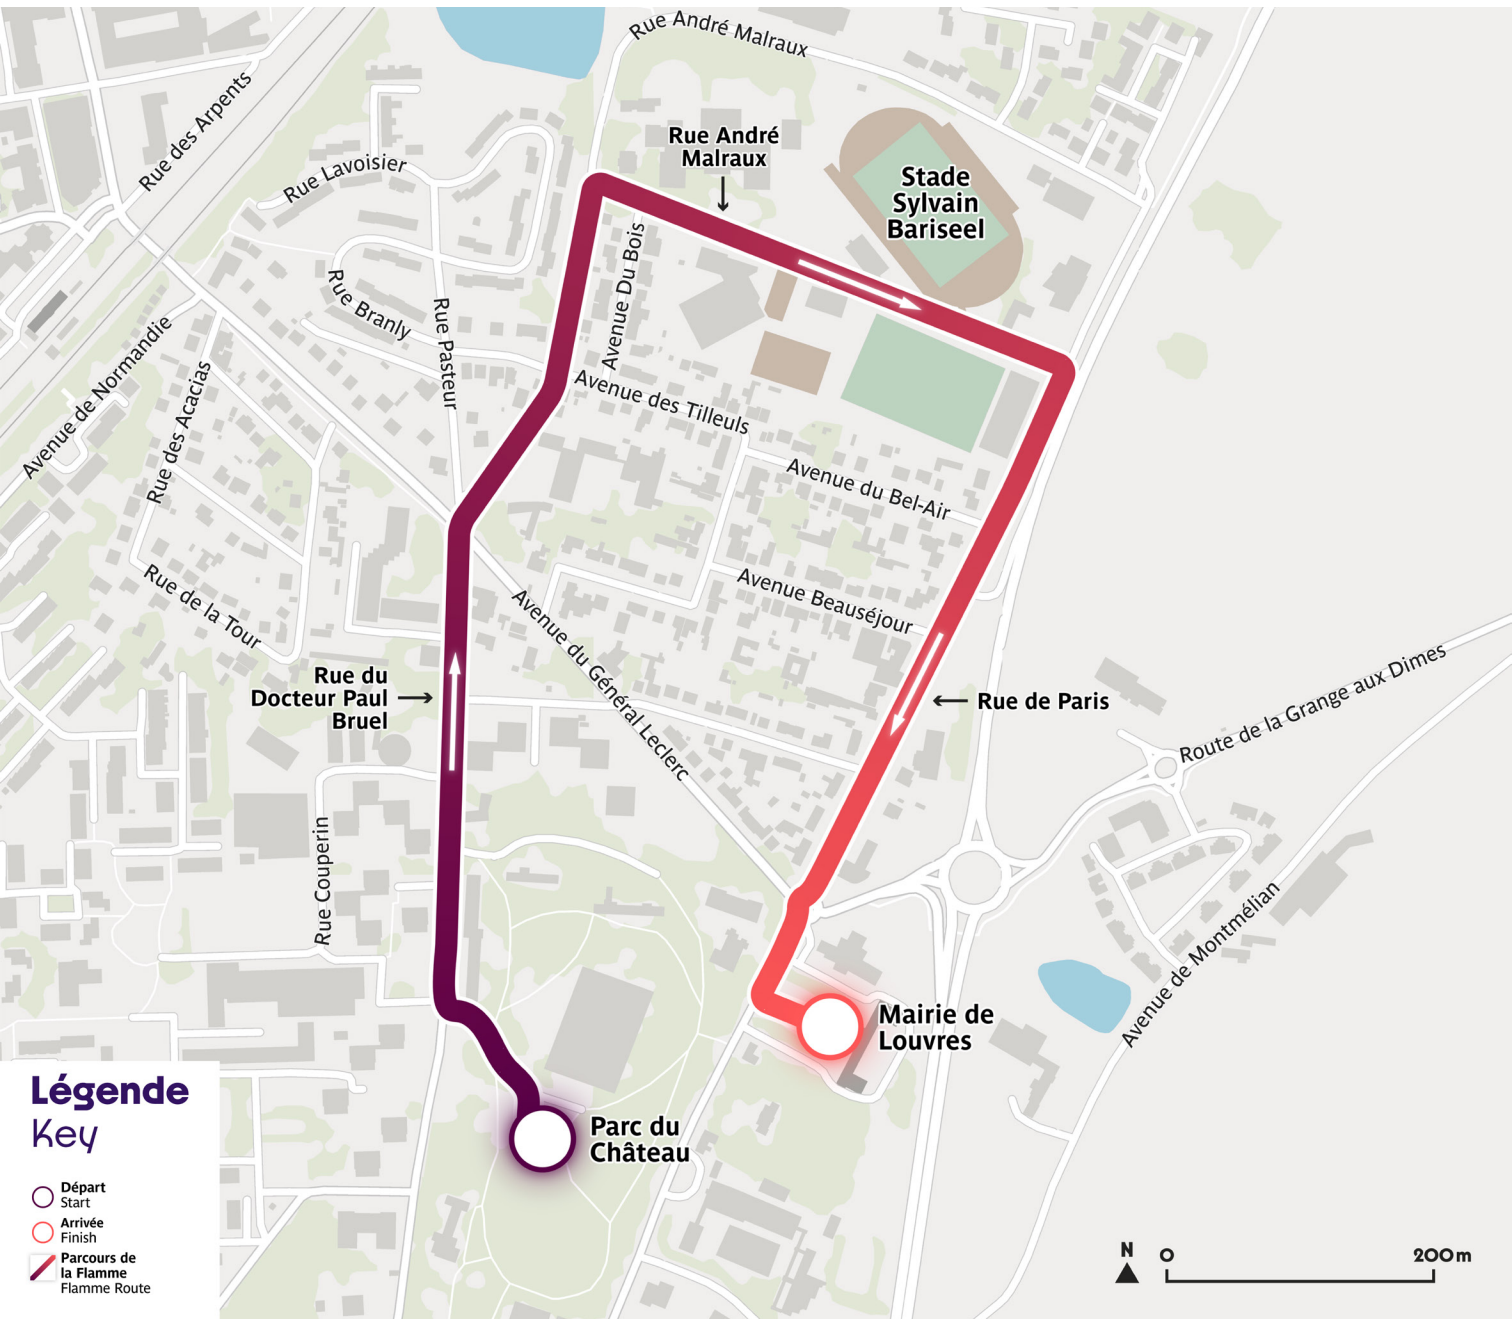

TRILPORT

SUCY-EN-BRIE

VALENTON

FONTAINEBLEAU - CNSD

GARCHES - VAUCRESSON

CERGY

GRIGNY

VÉLODROME DE SAINT-QUENTIN-EN-YVELINES

PRÉ-SAINT-GERVAIS > PANTIN > BOBIGNY

17:38

19:05

Les horaires et parcours indiqués sont susceptibles d'être modifiés. Scannez ce QR Code pour accéder aux dernières informations du Relais de la Flamme paralympique.

The schedules and routes indicated are subject to change. Scan this QR Code to access the latest news from the Paralympic Torch Relay

LOUVRES

10:00

10:30

Les horaires et parcours indiqués sont susceptibles d'être modifiés. Scannez ce QR Code pour accéder aux dernières informations du Relais de la Flamme paralympique.