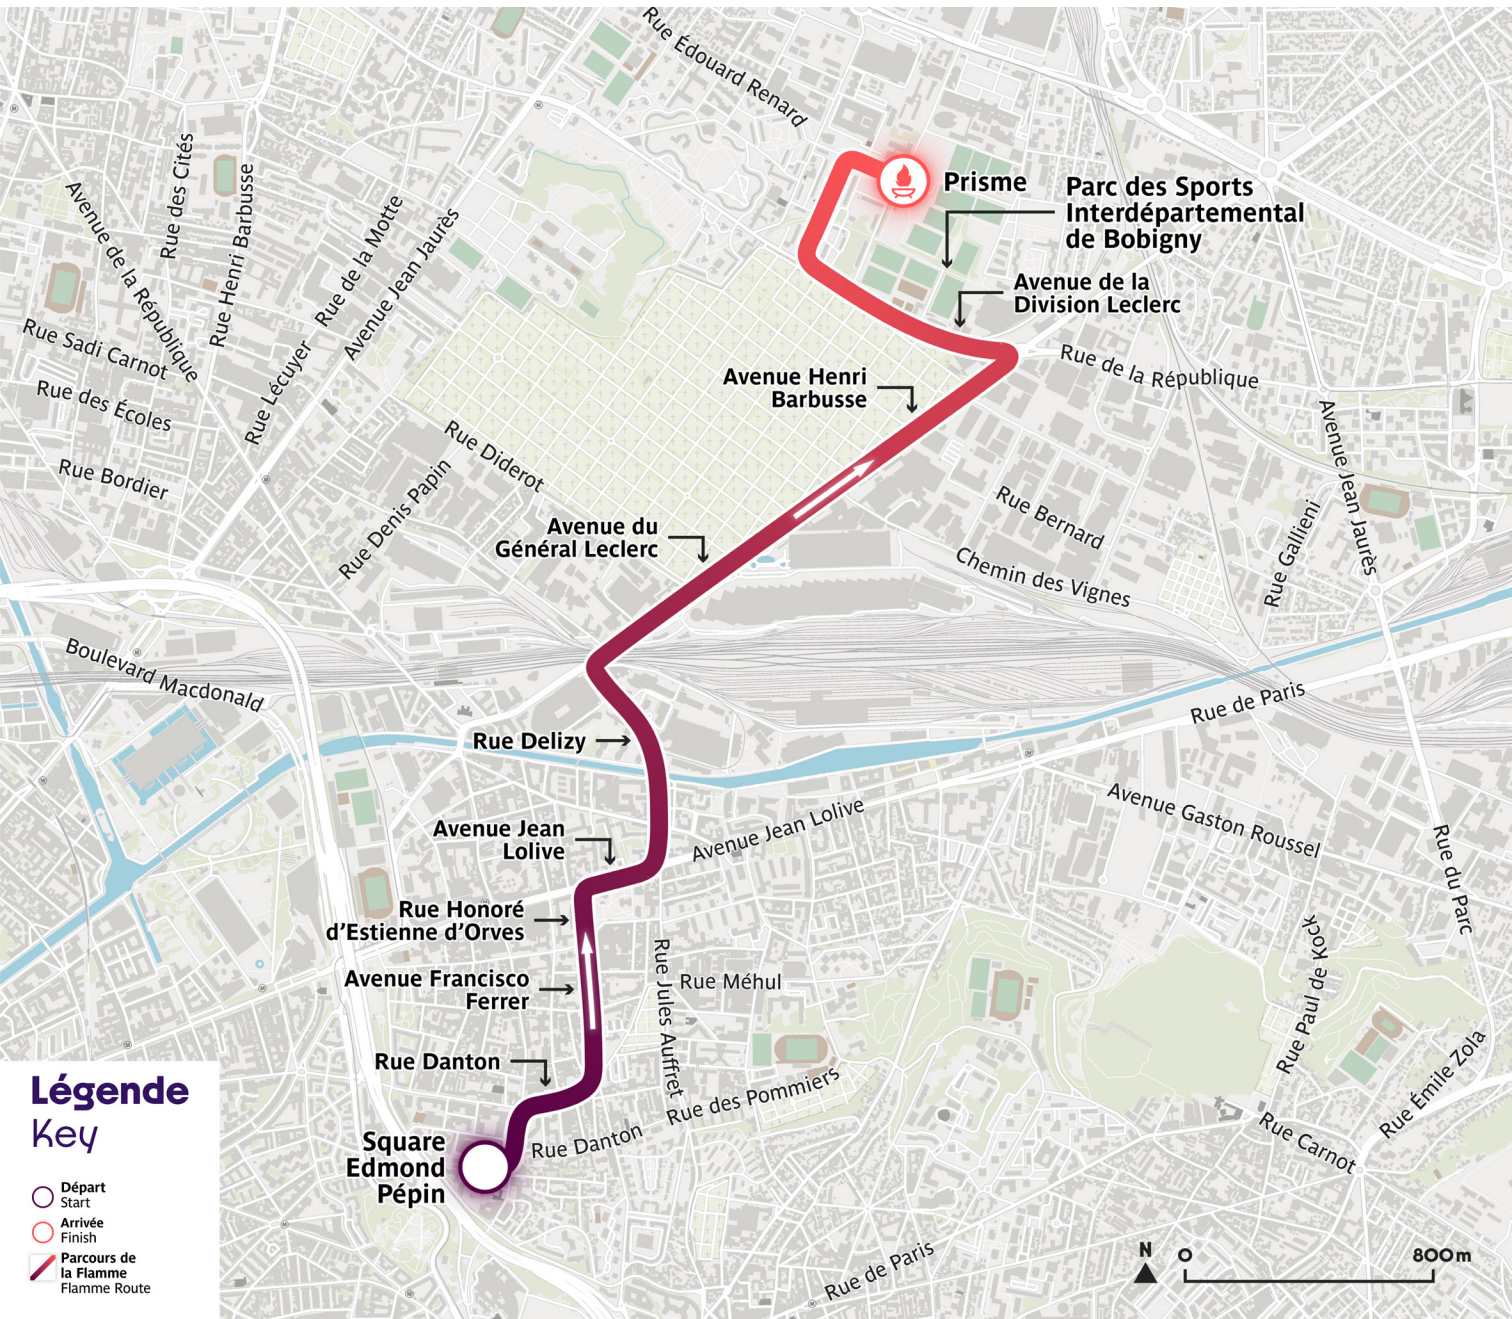

TRILPORT

SUCY-EN-BRIE

VALENTON

FONTAINEBLEAU - CNSD

GARCHES - VAUCRESSON

CERGY

GRIGNY

VÉLODROME DE SAINT-QUENTIN-EN-YVELINES

The times indicated are subject to change. Keep up to date with the latest news from the Paralympic Torch Relay by scanning the QR code on the left and then clicking on «Le fil info».

ÉPINAY-SUR-SEINE > VILLETENAUSE

14:45

15:53

Les horaires et parcours indiqués sont susceptibles d'être modifiés. Scannez ce QR Code pour accéder aux dernières informations du Relais de la Flamme paralympique.

The schedules and routes indicated are subject to change. Scan this QR Code to access the latest news from the Paralympic Torch Relay

PRÉ-SAINT-GERVAIS > PANTIN > BOBIGNY

17:38

19:05

Les horaires et parcours indiqués sont susceptibles d'être modifiés. Scannez ce QR Code pour accéder aux dernières informations du Relais de la Flamme paralympique.