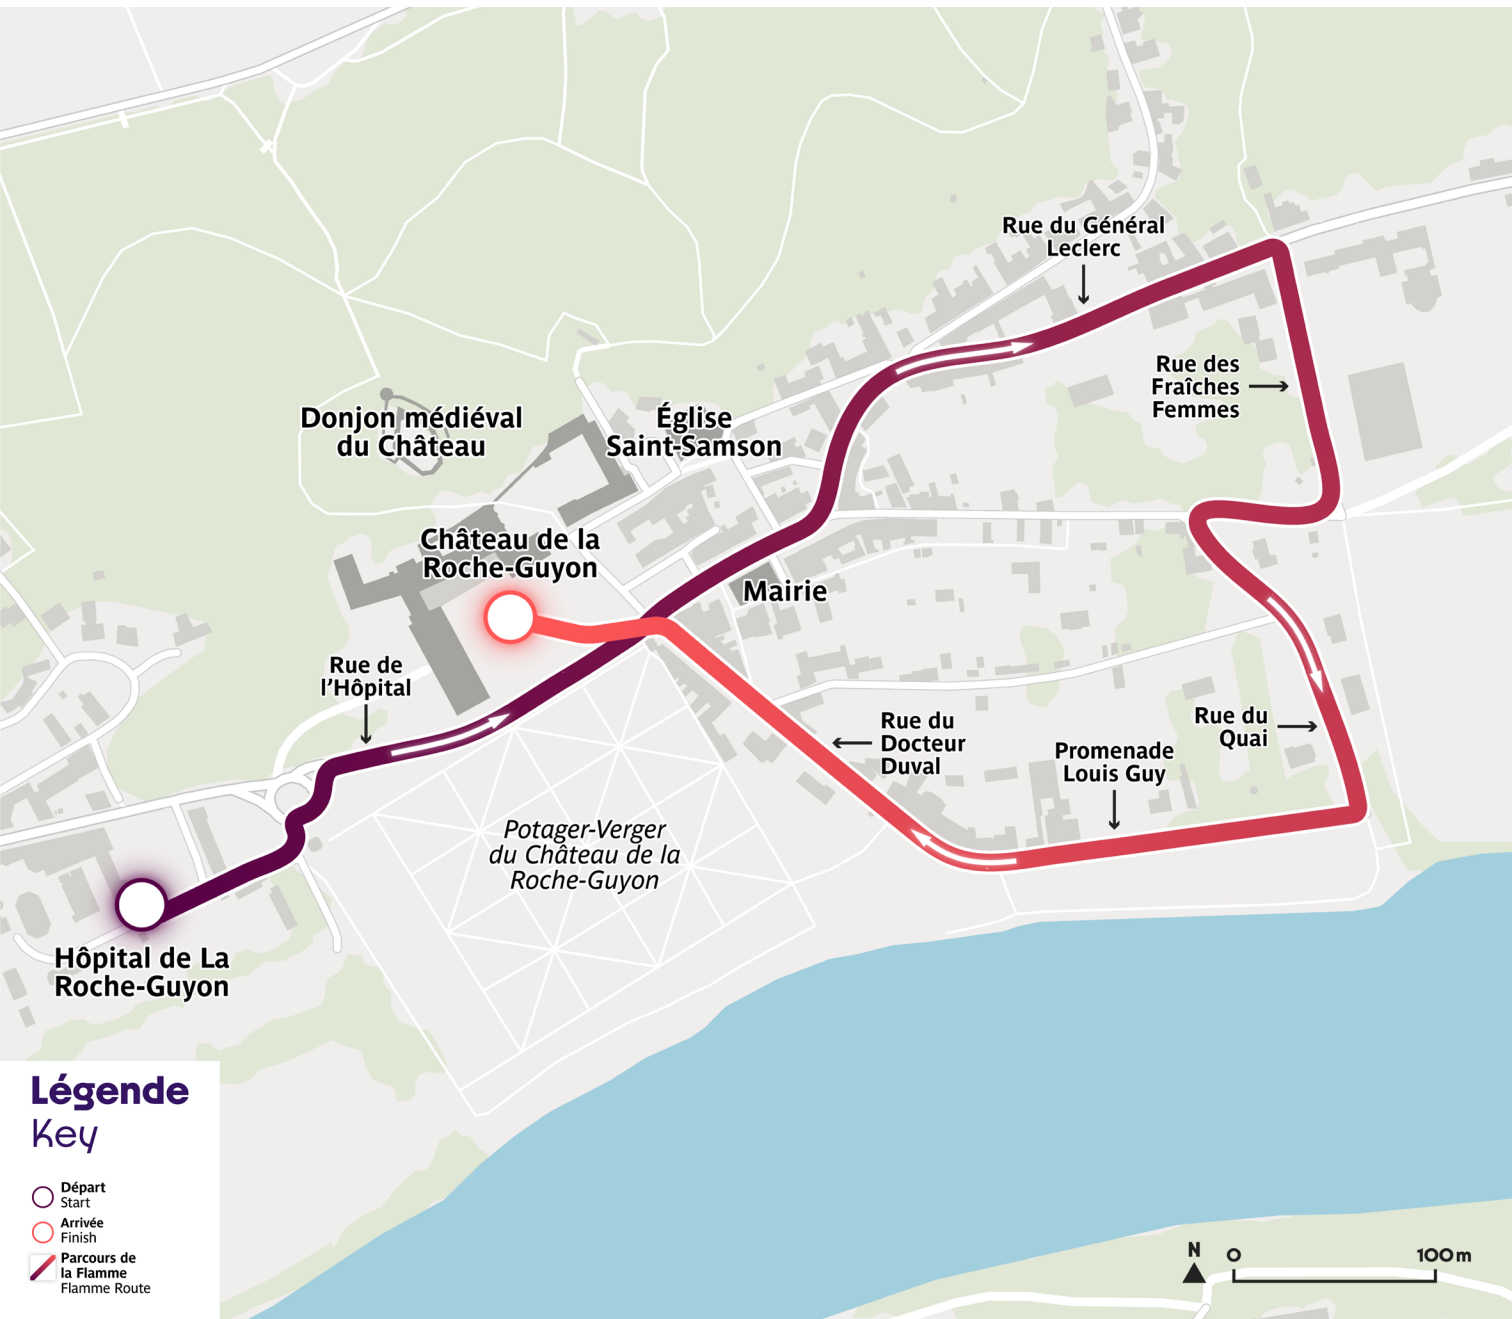

VÉLODROME DE SAINT-QUENTIN-EN-YVELINES

17:15

17:40

SÉQUENCE SANS PUBLIC

Les horaires et parcours indiqués sont susceptibles d'être modifiés. Scannez ce QR Code pour accéder aux dernières informations du Relais de la Flamme paralympique.

The schedules and routes indicated are subject to change. Scan this QR Code to access the latest news from the Paralympic Torch Relay

SAINT-CLOUD

10:00

10:45

Les horaires et parcours indiqués sont susceptibles d'être modifiés. Scannez ce QR Code pour accéder aux dernières informations du Relais de la Flamme paralympique.

The schedules and routes indicated are subject to change. Scan this QR Code to access the latest news from the Paralympic Torch Relay

LA ROCHE-GUYON

10:00

10:30

Les horaires et parcours indiqués sont susceptibles d'être modifiés. Scannez ce QR Code pour accéder aux dernières informations du Relais de la Flamme paralympique.