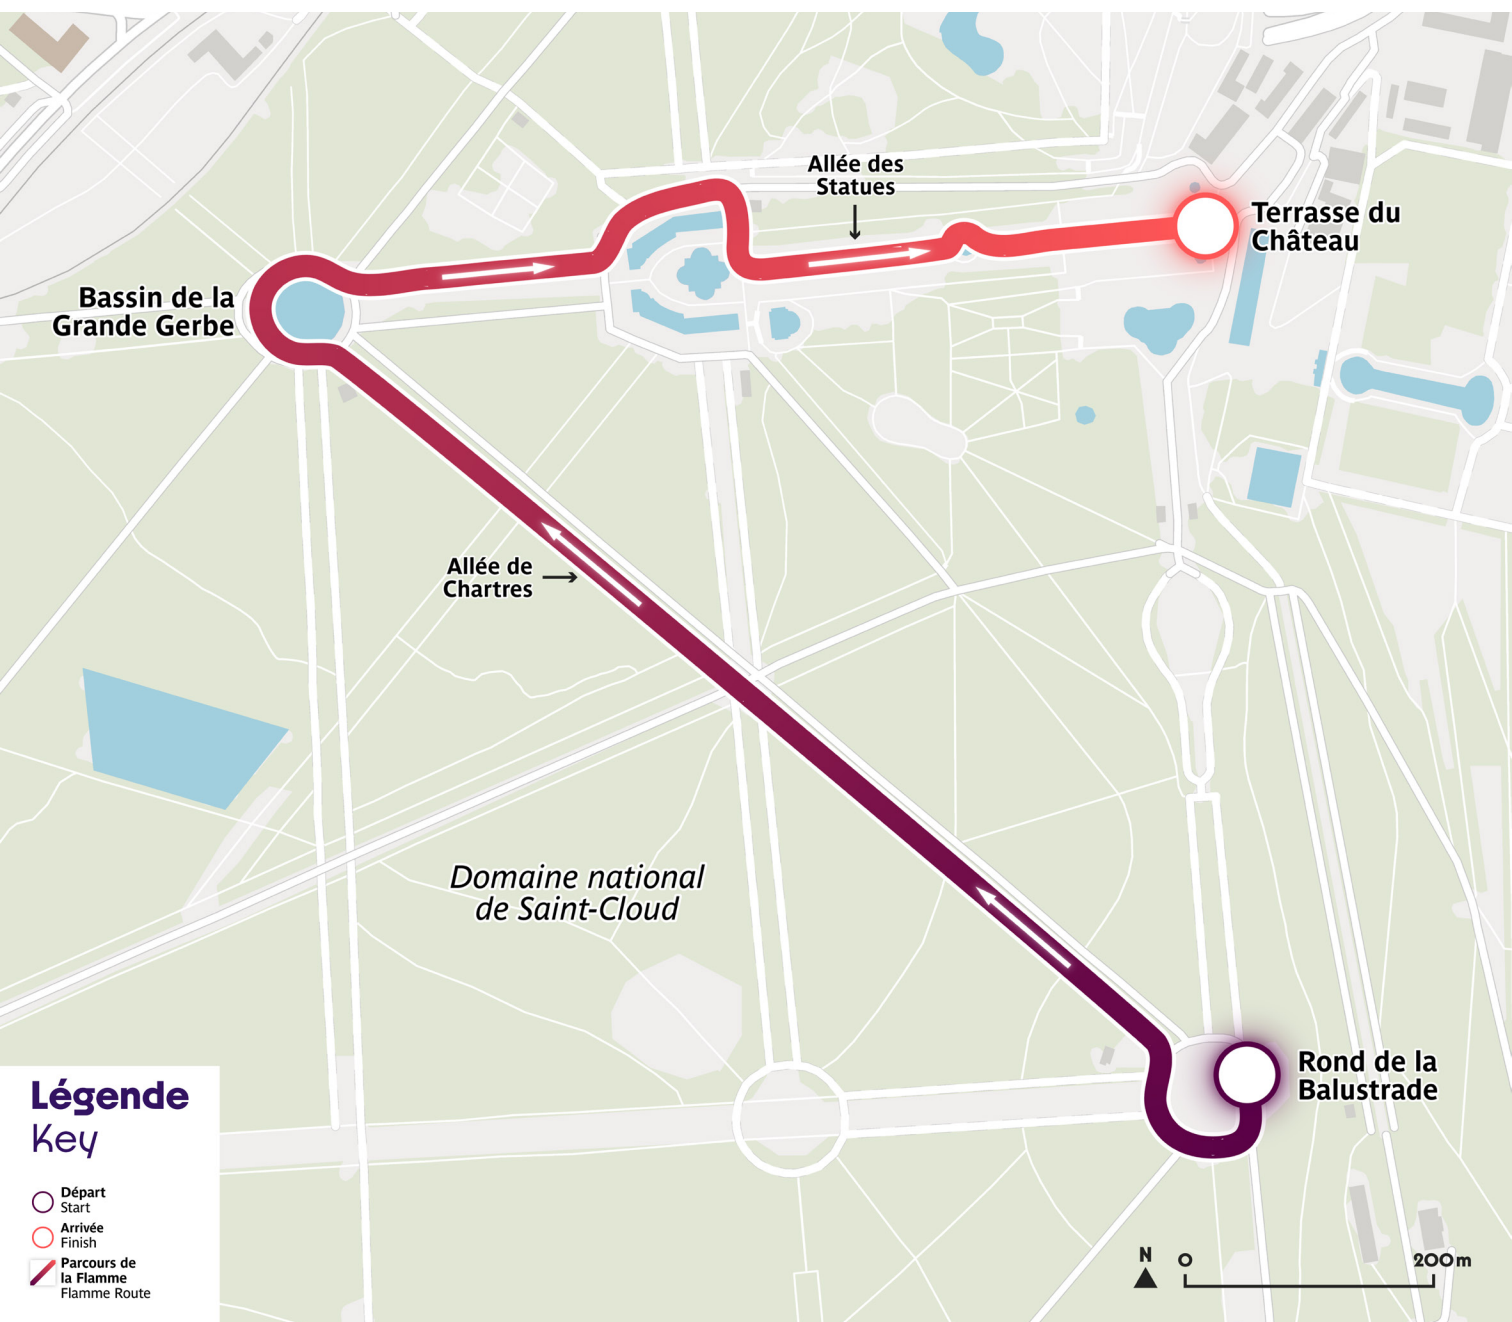

GRIGNY

10:00

10:20

Les horaires et parcours indiqués sont susceptibles d'être modifiés. Scannez ce QR Code pour accéder aux dernières informations du Relais de la Flamme paralympique.

The schedules and routes indicated are subject to change. Scan this QR Code to access the latest news from the Paralympic Torch Relay

VÉLODROME DE SAINT-QUENTIN-EN-YVELINES

17:15

17:40

SÉQUENCE SANS PUBLIC

Les horaires et parcours indiqués sont susceptibles d'être modifiés. Scannez ce QR Code pour accéder aux dernières informations du Relais de la Flamme paralympique.

The schedules and routes indicated are subject to change. Scan this QR Code to access the latest news from the Paralympic Torch Relay

SAINT-CLOUD

10:00

10:45

Les horaires et parcours indiqués sont susceptibles d'être modifiés. Scannez ce QR Code pour accéder aux dernières informations du Relais de la Flamme paralympique.

The schedules and routes indicated are subject to change. Scan this QR Code to access the latest news from the Paralympic Torch Relay

LA ROCHE-GUYON

10:00

10:30

Les horaires et parcours indiqués sont susceptibles d'être modifiés. Scannez ce QR Code pour accéder aux dernières informations du Relais de la Flamme paralympique.