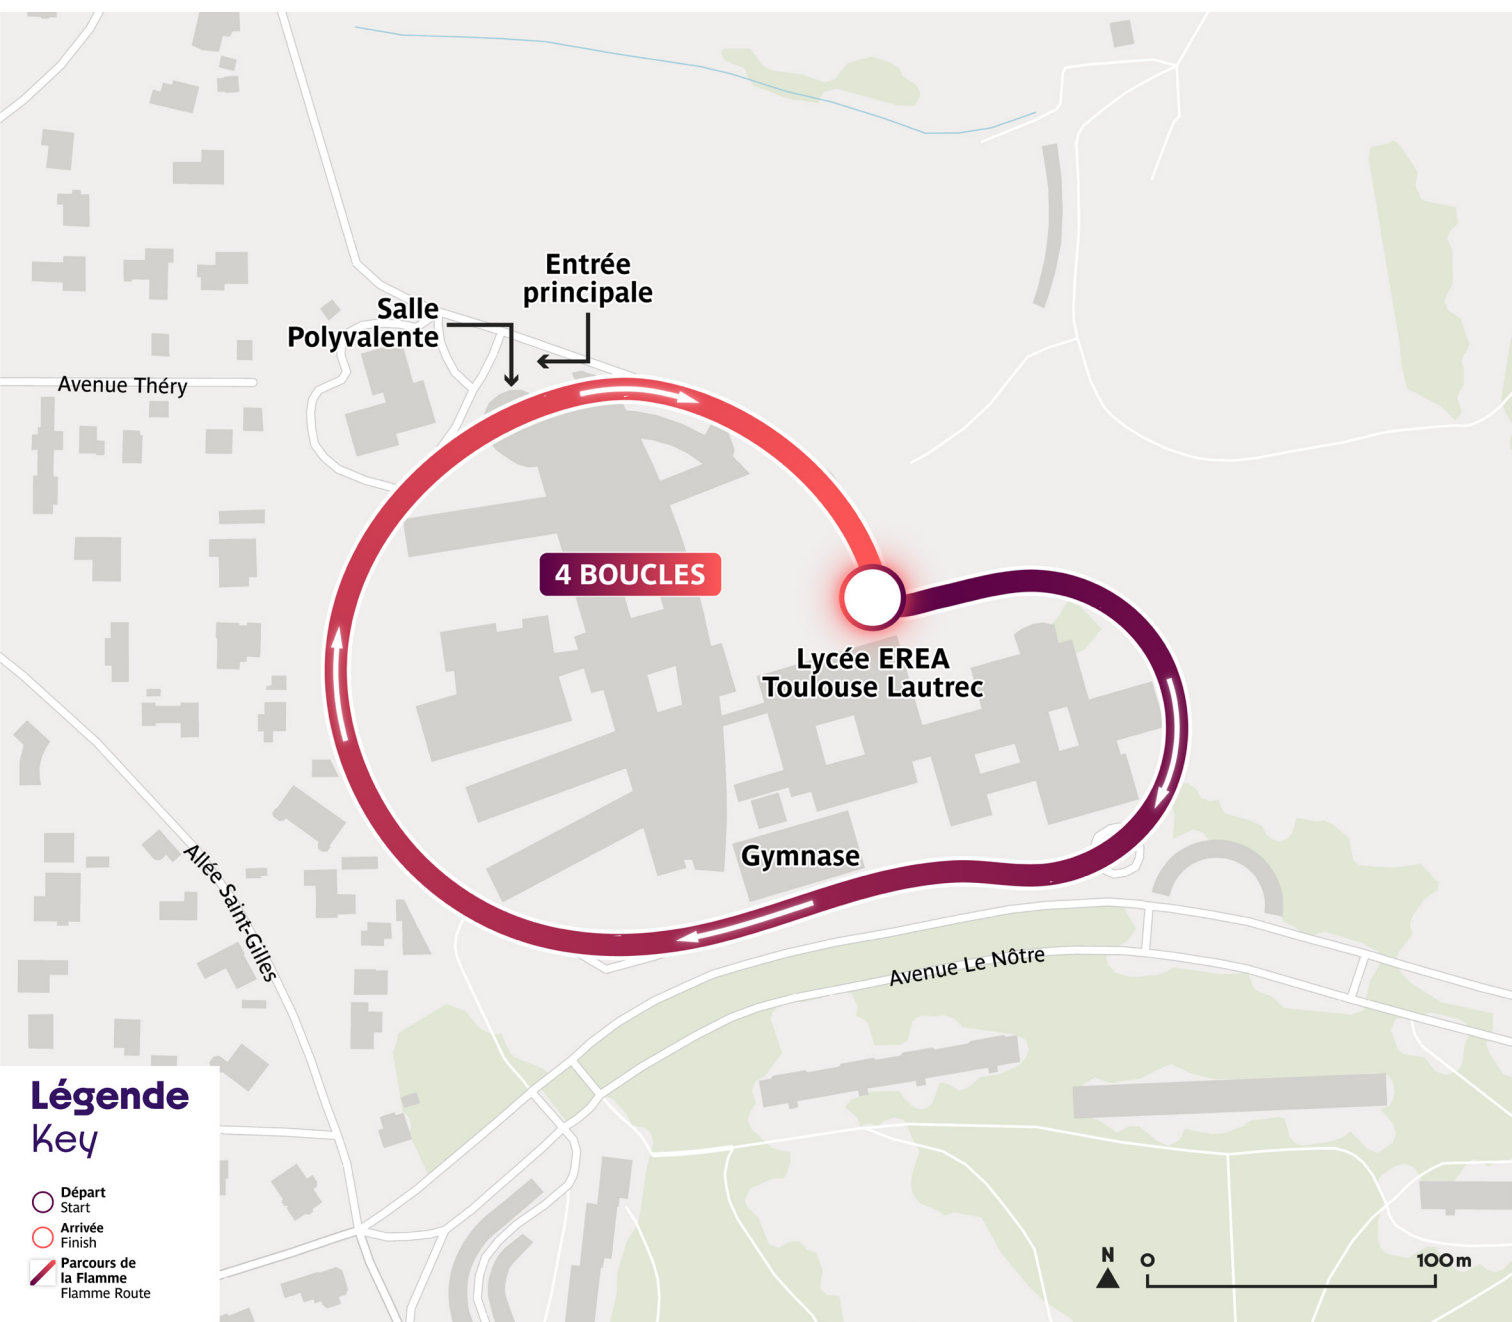

TRILPORT

SUCY-EN-BRIE

VALENTON

FONTAINEBLEAU - CNSD

GARCHES - VAUCRESSON

CERGY

GRIGNY

VÉLODROME DE SAINT-QUENTIN-EN-YVELINES

FONTAINEBLEAU - CNSD

14:00

14:30

Les horaires et parcours indiqués sont susceptibles d'être modifiés. Scannez ce QR Code pour accéder aux dernières informations du Relais de la Flamme paralympique.

The schedules and routes indicated are subject to change. Scan this QR Code to access the latest news from the Paralympic Torch Relay

GARCHES - VAUCRESSON

14:00

14:50

Les horaires et parcours indiqués sont susceptibles d'être modifiés. Scannez ce QR Code pour accéder aux dernières informations du Relais de la Flamme paralympique.

The schedules and routes indicated are subject to change. Scan this QR Code to access the latest news from the Paralympic Torch Relay