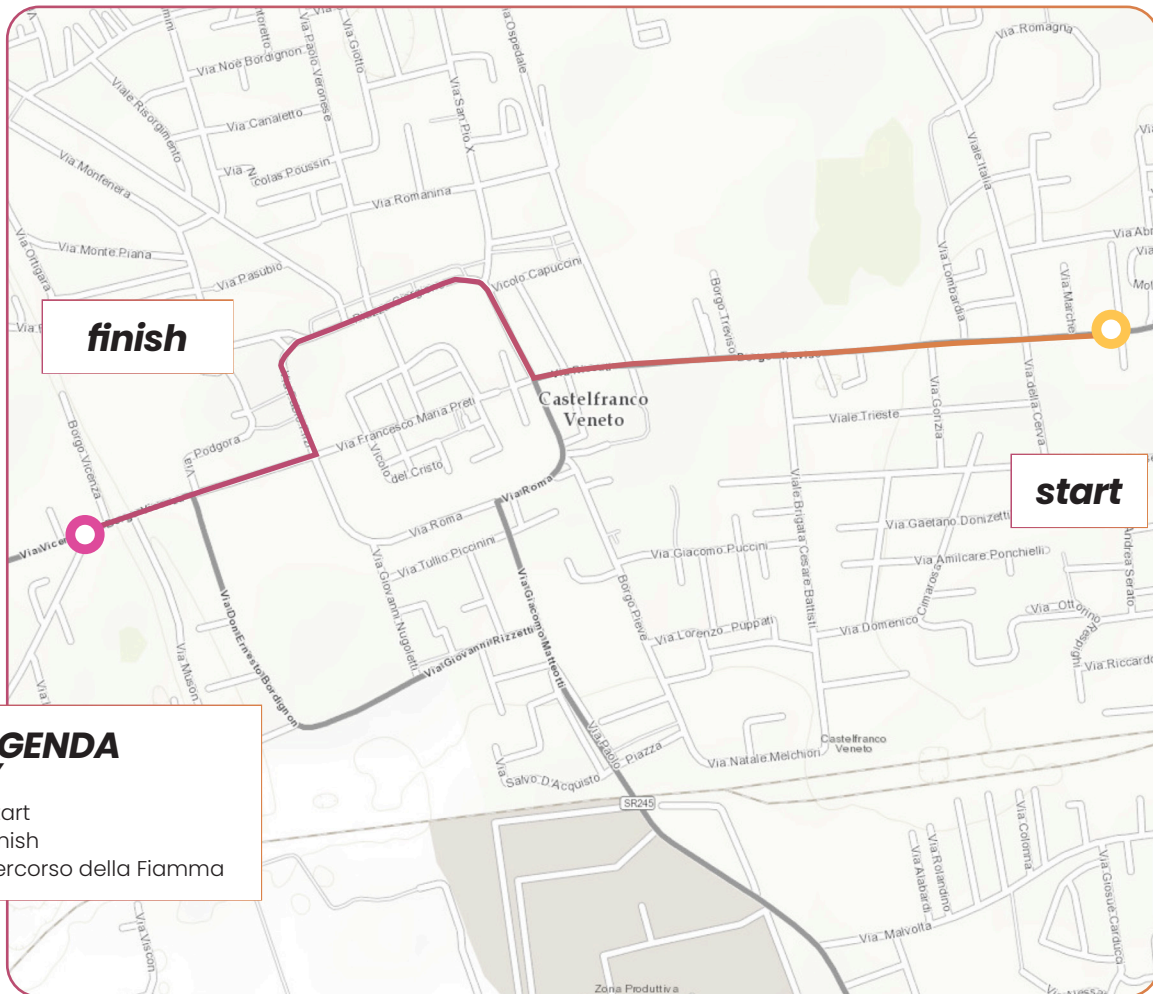

Sito di Celebrazione: Padova
Celebration Venue

SCHIO

09:13 09:48

IL VIAGGIO DELLA FIAMMA OLIMPICA

Olympic Torch relay

BASSANO DEL GRAPPA

11:25 12:26

IL VIAGGIO DELLA FIAMMA OLIMPICA

Olympic Torch relay

MONTEBELLUNA

14:11 14:49

IL VIAGGIO DELLA FIAMMA OLIMPICA

Olympic Torch relay

CASTELFRANCO VENETO

15:19 15:42

IL VIAGGIO DELLA FIAMMA OLIMPICA

- Start
- Finish
- Percorso della Fiamma

IL VIAGGIO DELLA FIAMMA OLIMPICA

Olympic Torch relay

PADOVA

18:08 19:30

LEGENDA
KEY

- Start
- Finish
- Percorso della Fiamma

IL VIAGGIO DELLA FIAMMA OLIMPICA