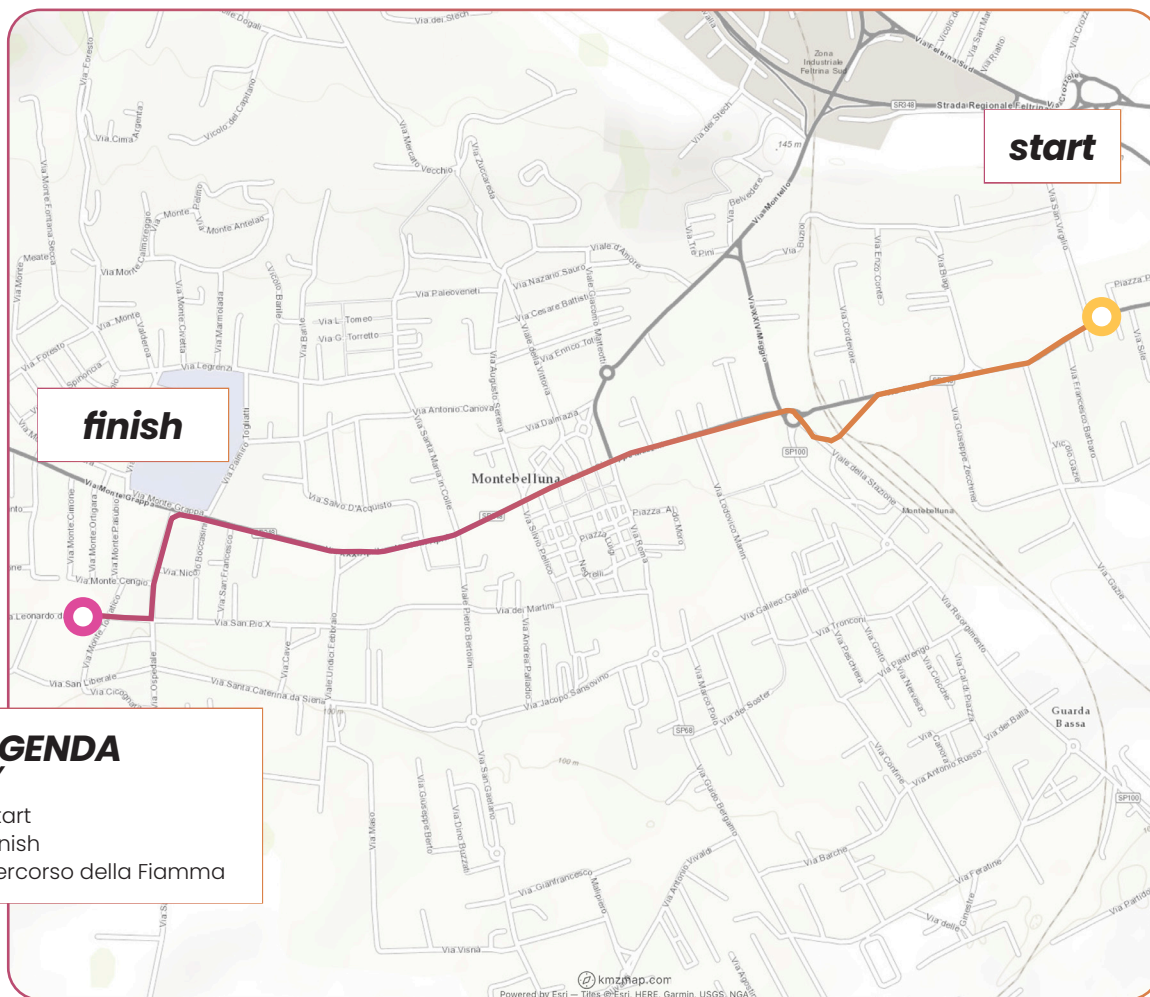

eni 

Orari della tappa

Stage schedule

Legenda

Key

Segmenti section	Orario schedule
Schio	09:13 09:48
Bassano del Grappa	11:25 12:26
Montebelluna	14:11 14:49
Castelfranco Veneto	15:19 15:42
Cittadella	16:35 17:15
Padova	18:08 19:30

Sito di Celebrazione: Padova
Celebration Venue

SCHIO

09:13 09:48

IL VIAGGIO DELLA FIAMMA OLIMPICA

Olympic Torch relay

BASSANO DEL GRAPPA

11:25 12:26

IL VIAGGIO DELLA FIAMMA OLIMPICA

Olympic Torch relay

MONTEBELLUNA

14:11 14:49

IL VIAGGIO DELLA FIAMMA OLIMPICA

Olympic Torch relay

CASTELFRANCO VENETO

15:19 15:42

IL VIAGGIO DELLA FIAMMA OLIMPICA

- Start
- Finish
- Percorso della Fiamma

IL VIAGGIO DELLA FIAMMA OLIMPICA

Olympic Torch relay

PADOVA

18:08 19:30

LEGENDA
KEY

- Start
- Finish
- Percorso della Fiamma

IL VIAGGIO DELLA FIAMMA OLIMPICA