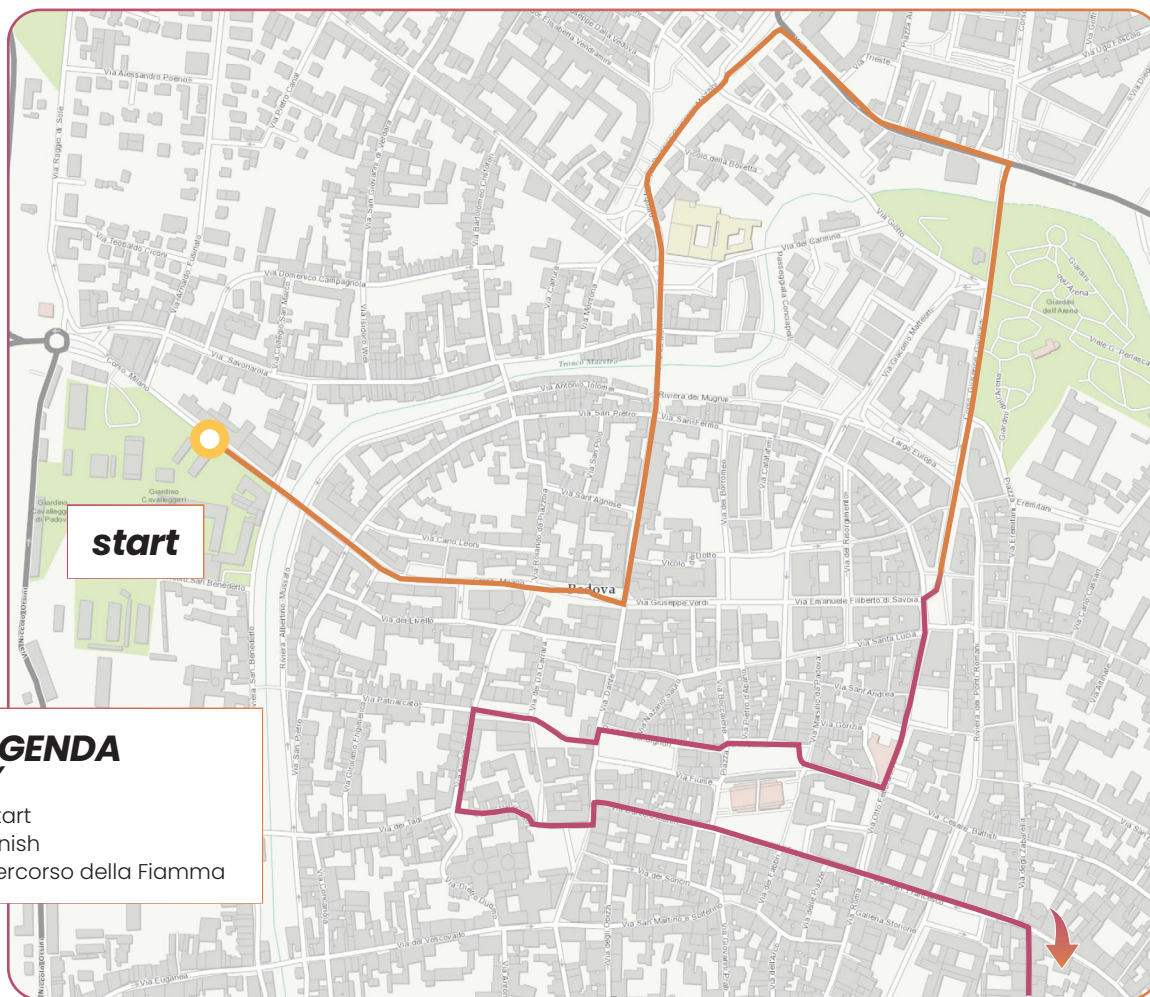

Olympic Torch relay

MONTEBELLUNA

14:11 14:49

IL VIAGGIO DELLA FIAMMA OLIMPICA

Olympic Torch relay

CASTELFRANCO VENETO

15:19 15:42

IL VIAGGIO DELLA FIAMMA OLIMPICA

Olympic Torch relay

CITTADELLA

16:35 17:15

IL VIAGGIO DELLA FIAMMA OLIMPICA

Olympic Torch relay

PADOVA

18:08 19:30

LEGENDA KEY

- Start
- Finish
- Percorso della Fiamma

IL VIAGGIO DELLA FIAMMA OLIMPICA

Olympic Torch relay

PADOVA

18:08 19:30

LEGENDA
KEY

- Start
- Finish
- Percorso della Fiamma

IL VIAGGIO DELLA FIAMMA OLIMPICA