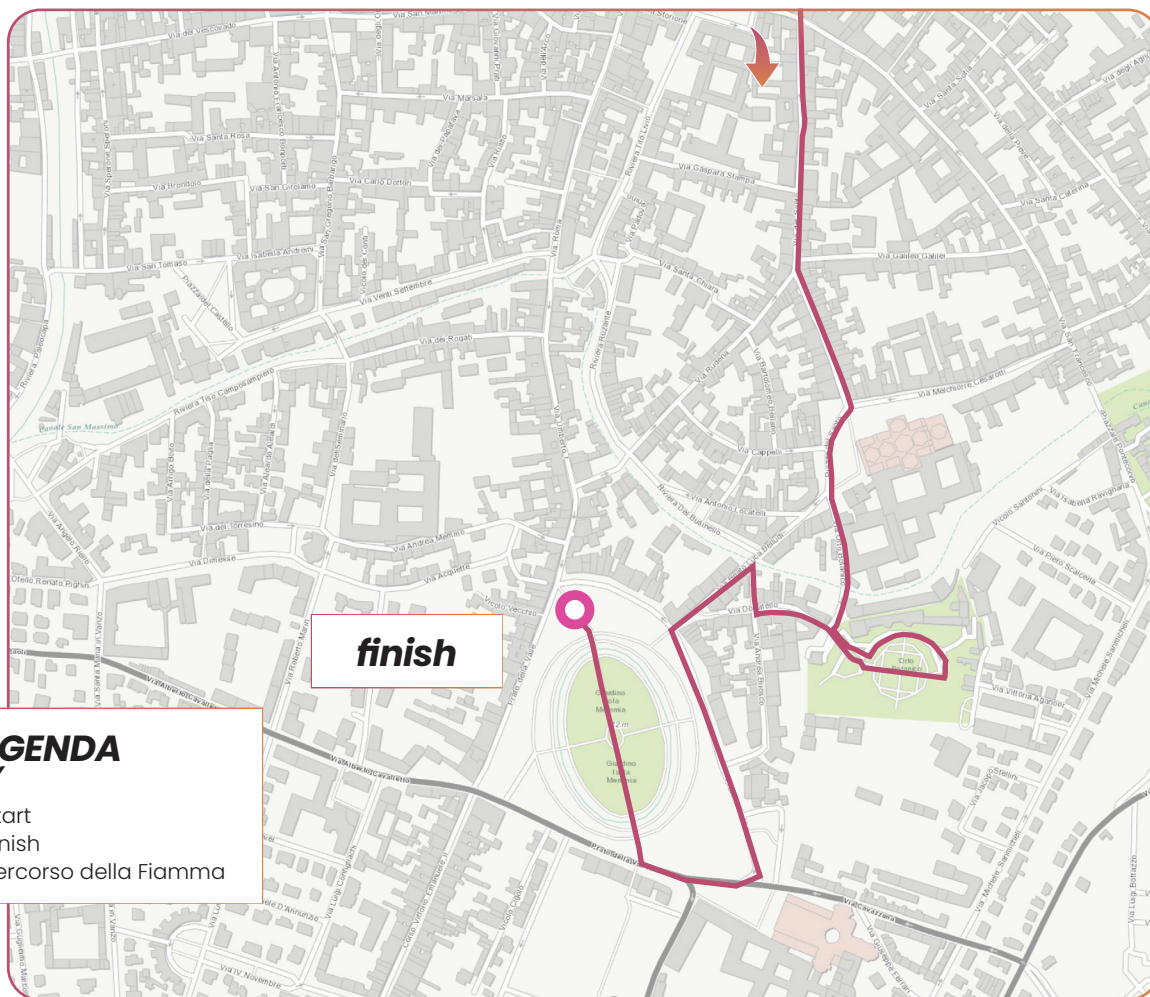

- Start
- Finish
- Percorso della Fiamma

IL VIAGGIO DELLA FIAMMA OLIMPICA

Olympic Torch relay

PADOVA

18:08 19:30

LEGENDA
KEY

- Start
- Finish
- Percorso della Fiamma

IL VIAGGIO DELLA FIAMMA OLIMPICA