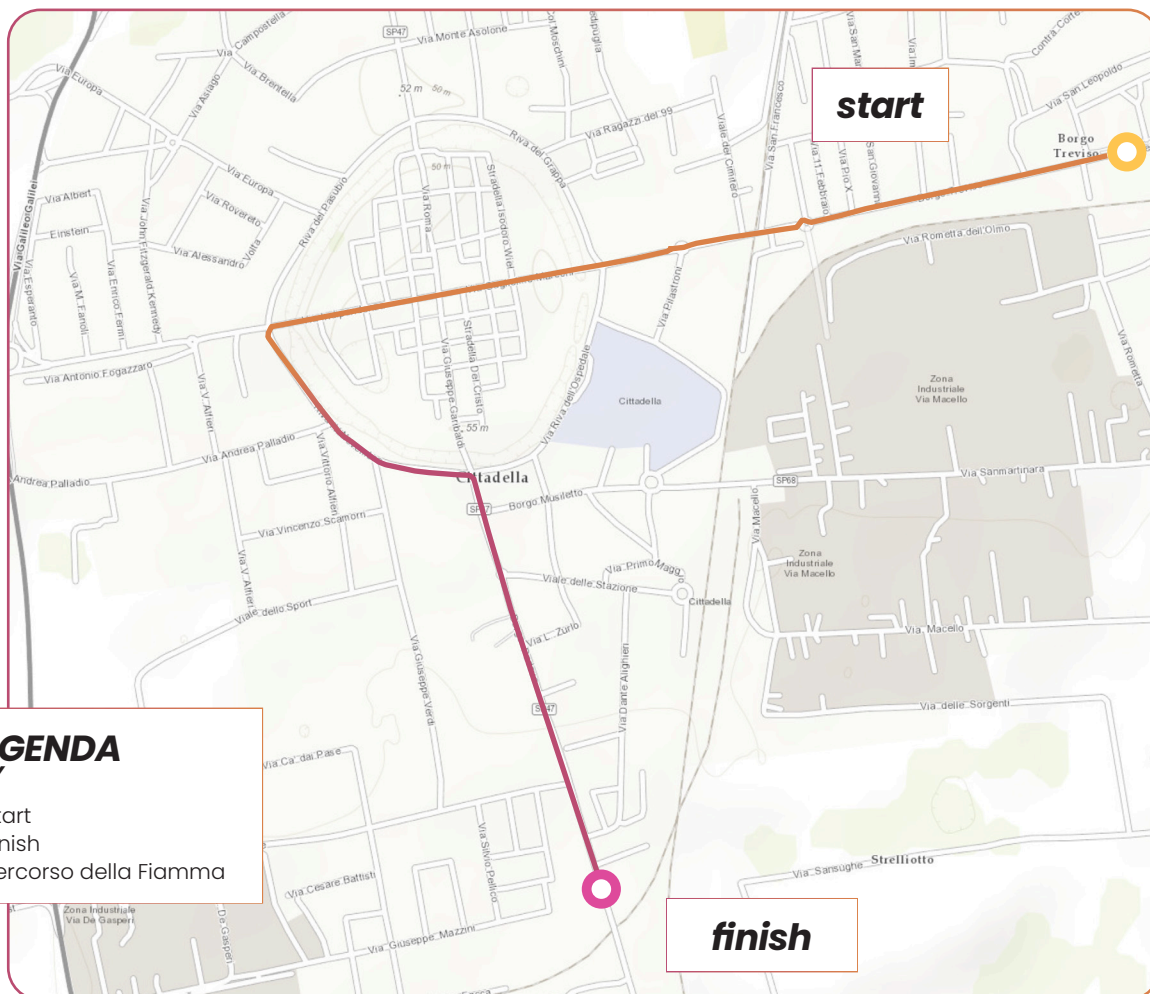

CITTADELLA

16:35 ..... 17:15