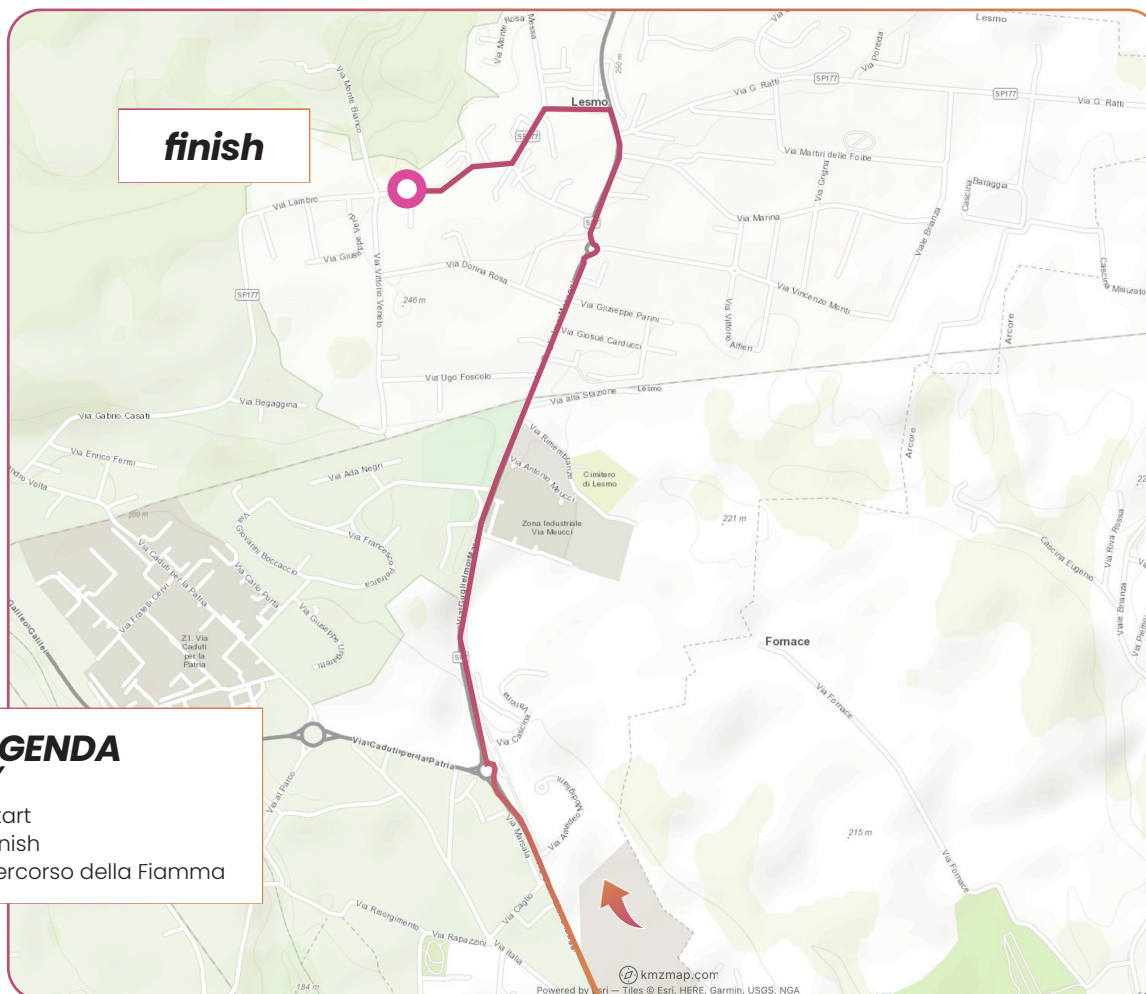

VIMERCATE ARCORE / LESMO

11:34 13:39

IL VIAGGIO DELLA FIAMMA OLIMPICA

Olympic Torch relay

VIMERCATE ARCORE / LESMO

11:34 13:39

**LEGENDA
KEY**

- Start
- Finish
- Percorso della Fiamma

IL VIAGGIO DELLA FIAMMA OLIMPICA

Olympic Torch relay

VIMERCATE ARCORE / LESMO

11:34 13:39

Presentato da

IL VIAGGIO DELLA FIAMMA OLIMPICA

Olympic Torch relay

SEREGNO / MEDA

15:09 16:39

LEGENDA
KEY

- Start
- Finish
- Percorso della Fiamma

IL VIAGGIO DELLA FIAMMA OLIMPICA

Olympic Torch relay

SEREGNO / MEDA

15:09 16:39

LEGENDA
KEY

- Start
- Finish
- Percorso della Fiamma

IL VIAGGIO DELLA FIAMMA OLIMPICA

Olympic Torch relay

COMO

18:50 19:30

IL VIAGGIO DELLA FIAMMA OLIMPICA

Olympic Torch relay