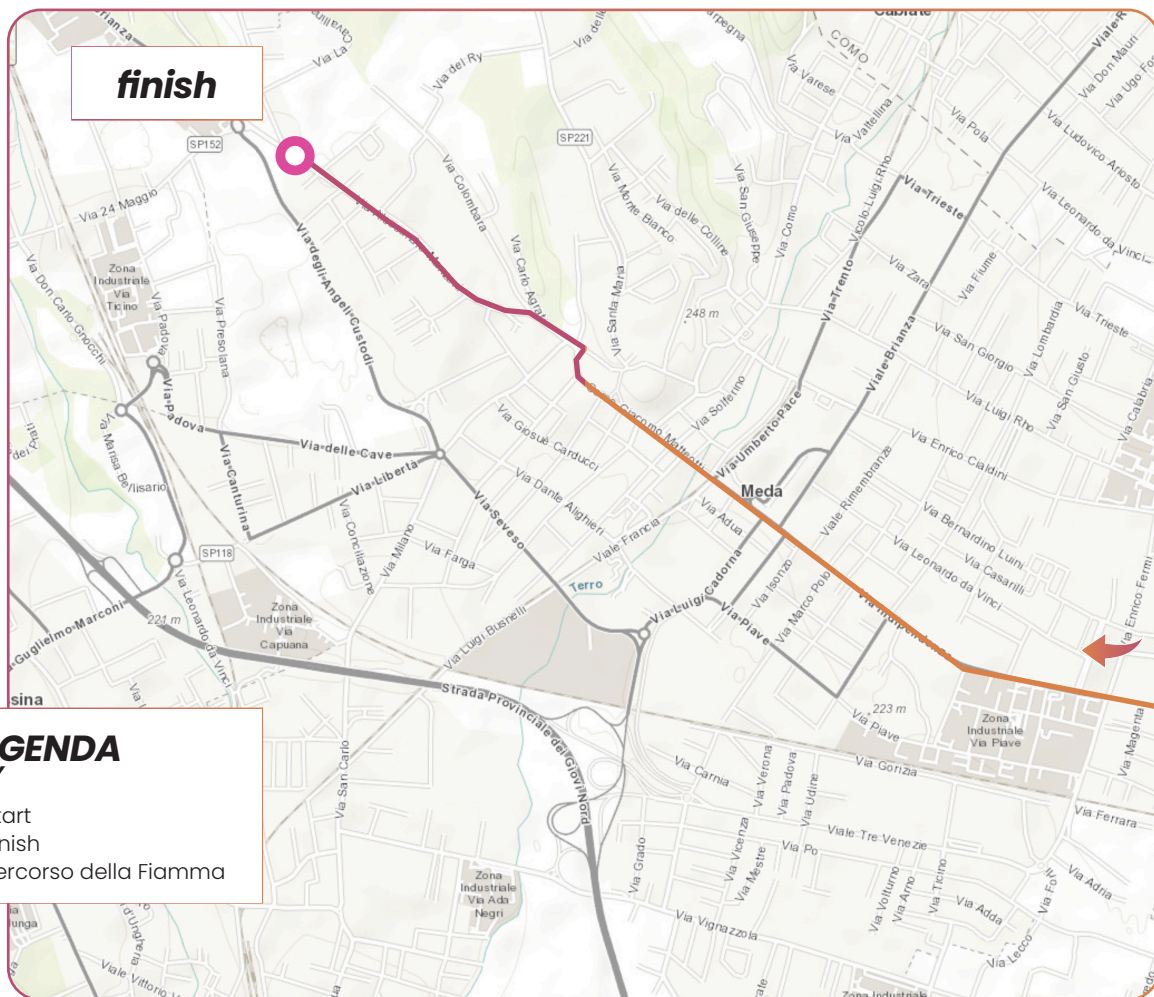

PADERNO D'ADDA ROBBIATE / MERATE

09:24 10:44

IL VIAGGIO DELLA FIAMMA OLIMPICA

Olympic Torch relay

PADERNO D'ADDA ROBBIATE / MERATE

09:24 10:44

IL VIAGGIO DELLA FIAMMA OLIMPICA

Olympic Torch relay

IL VIAGGIO DELLA FIAMMA OLIMPICA

Olympic Torch relay

VIMERCATE ARCORE / LESMO

11:34 13:39

Presentato da

IL VIAGGIO DELLA FIAMMA OLIMPICA

Olympic Torch relay

SEREGNO / MEDA

15:09 16:39

LEGENDA
KEY

- Start
- Finish
- Percorso della Fiamma

IL VIAGGIO DELLA FIAMMA OLIMPICA

Olympic Torch relay

SEREGNO / MEDA

15:09 16:39

LEGENDA
KEY

- Start
- Finish
- Percorso della Fiamma

IL VIAGGIO DELLA FIAMMA OLIMPICA

Olympic Torch relay

COMO

18:50 19:30

IL VIAGGIO DELLA FIAMMA OLIMPICA

Olympic Torch relay