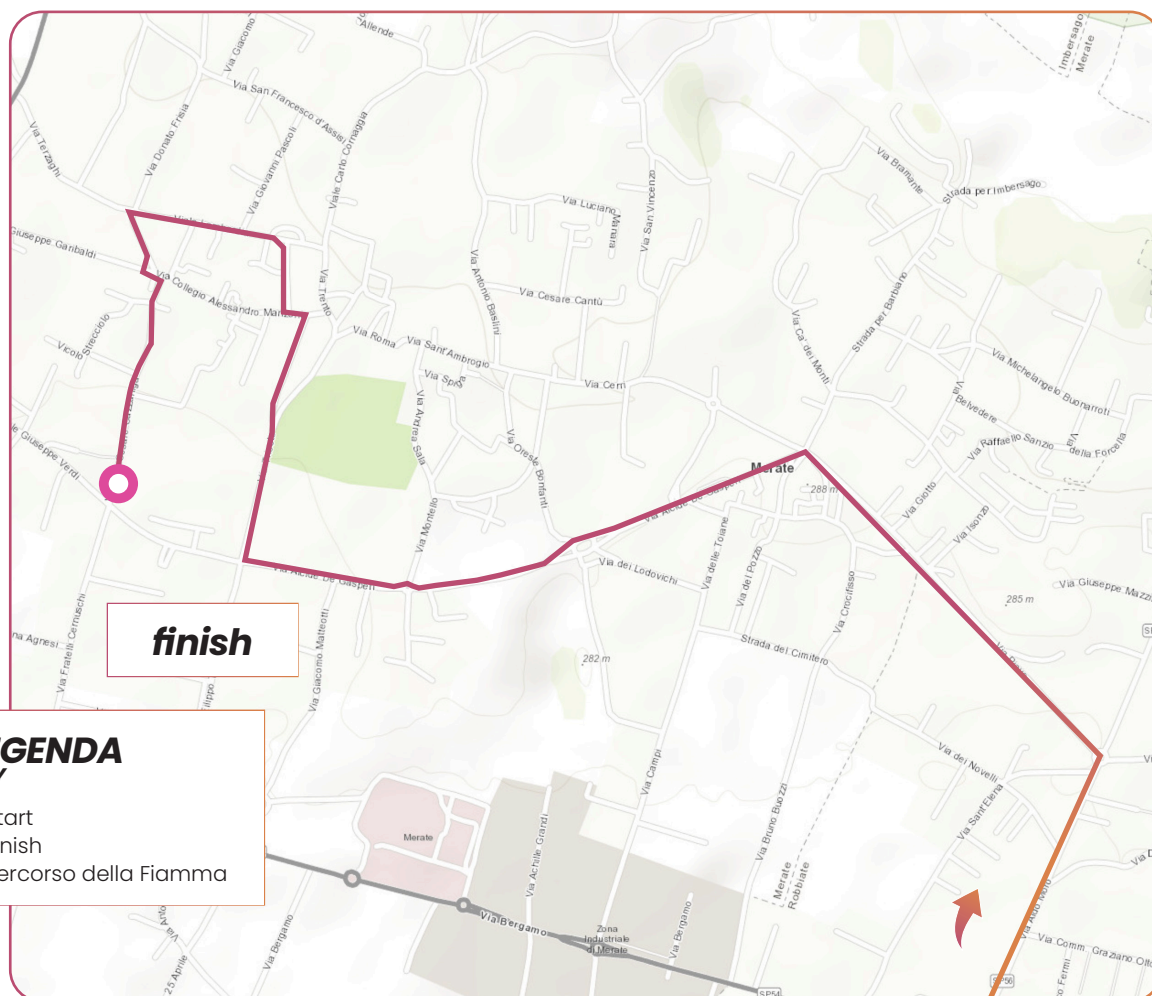

IL VIAGGIO DELLA FIAMMA OLIMPICA *Olympic Torch relay*

CAPRIATE SAN GERVASIO TREZZO SULL'ADDA 08:34 09:04

**LEGENDA
KEY**

- Start
- Finish
- Percorso della Fiamma

IL VIAGGIO DELLA FIAMMA OLIMPICA *Olympic Torch relay*

PADERNO D'ADDA ROBBIATE / MERATE

09:24 10:44

IL VIAGGIO DELLA FIAMMA OLIMPICA

Olympic Torch relay

PADERNO D'ADDA ROBBIATE / MERATE

09:24 10:44

IL VIAGGIO DELLA FIAMMA OLIMPICA

Olympic Torch relay

VIMERCATE ARCORE / LESMO

11:34 13:39

IL VIAGGIO DELLA FIAMMA OLIMPICA

Olympic Torch relay

VIMERCATE ARCORE / LESMO

11:34 13:39

**LEGENDA
KEY**

- Start
- Finish
- Percorso della Fiamma