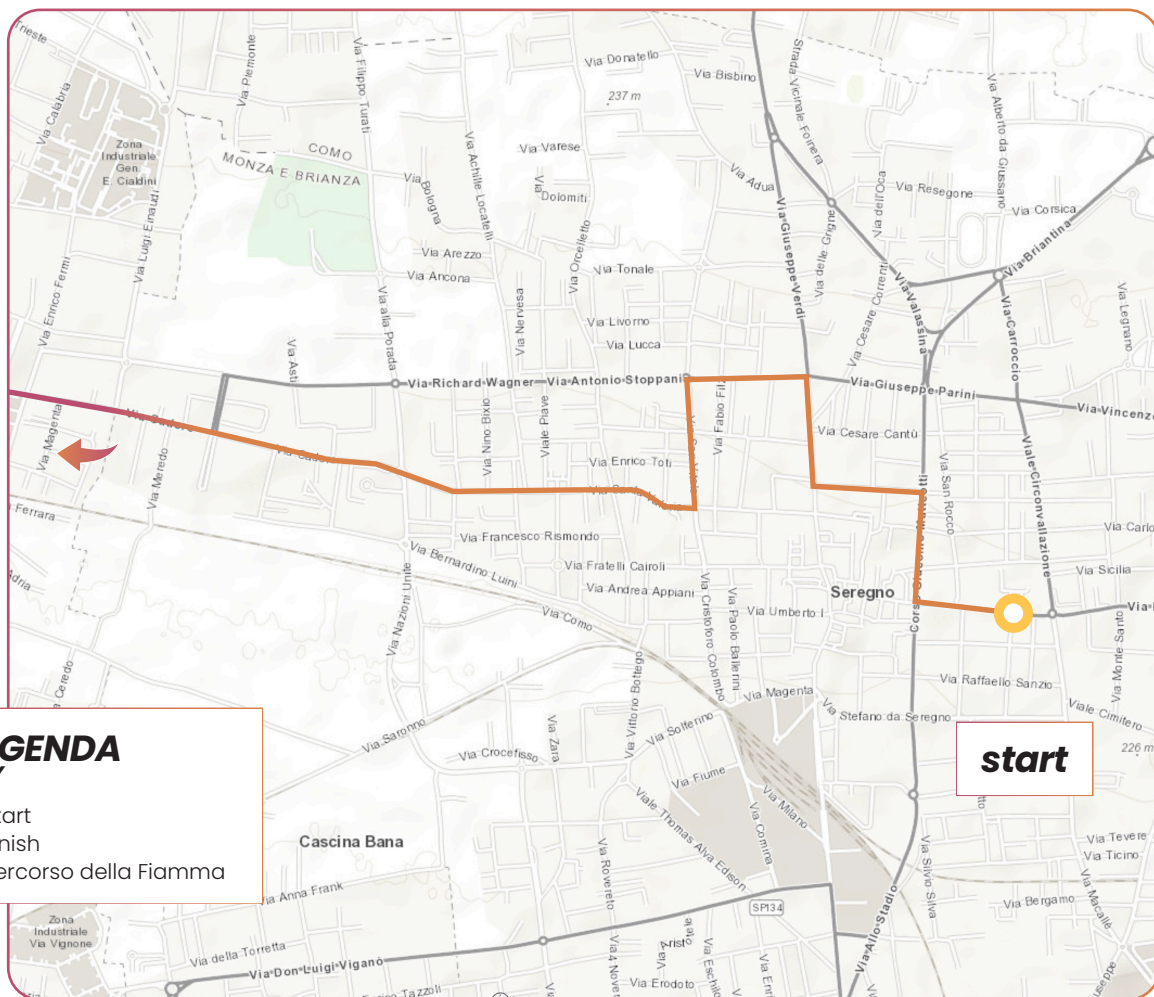

VIMERCATE ARCORE / LESMO

11:34 13:39

IL VIAGGIO DELLA FIAMMA OLIMPICA

Olympic Torch relay

VIMERCATE ARCORE / LESMO

11:34 13:39

**LEGENDA
KEY**

- Start
- Finish
- Percorso della Fiamma

IL VIAGGIO DELLA FIAMMA OLIMPICA

Olympic Torch relay

VIMERCATE ARCORE / LESMO

11:34 13:39

Presentato da

IL VIAGGIO DELLA FIAMMA OLIMPICA

Olympic Torch relay

SEREGNO / MEDA

15:09 16:39

LEGENDA
KEY

- Start
- Finish
- Percorso della Fiamma

IL VIAGGIO DELLA FIAMMA OLIMPICA

Olympic Torch relay

SEREGNO / MEDA

15:09 16:39

LEGENDA
KEY

- Start
- Finish
- Percorso della Fiamma

IL VIAGGIO DELLA FIAMMA OLIMPICA

Olympic Torch relay

COMO

18:50 19:30

IL VIAGGIO DELLA FIAMMA OLIMPICA

Olympic Torch relay