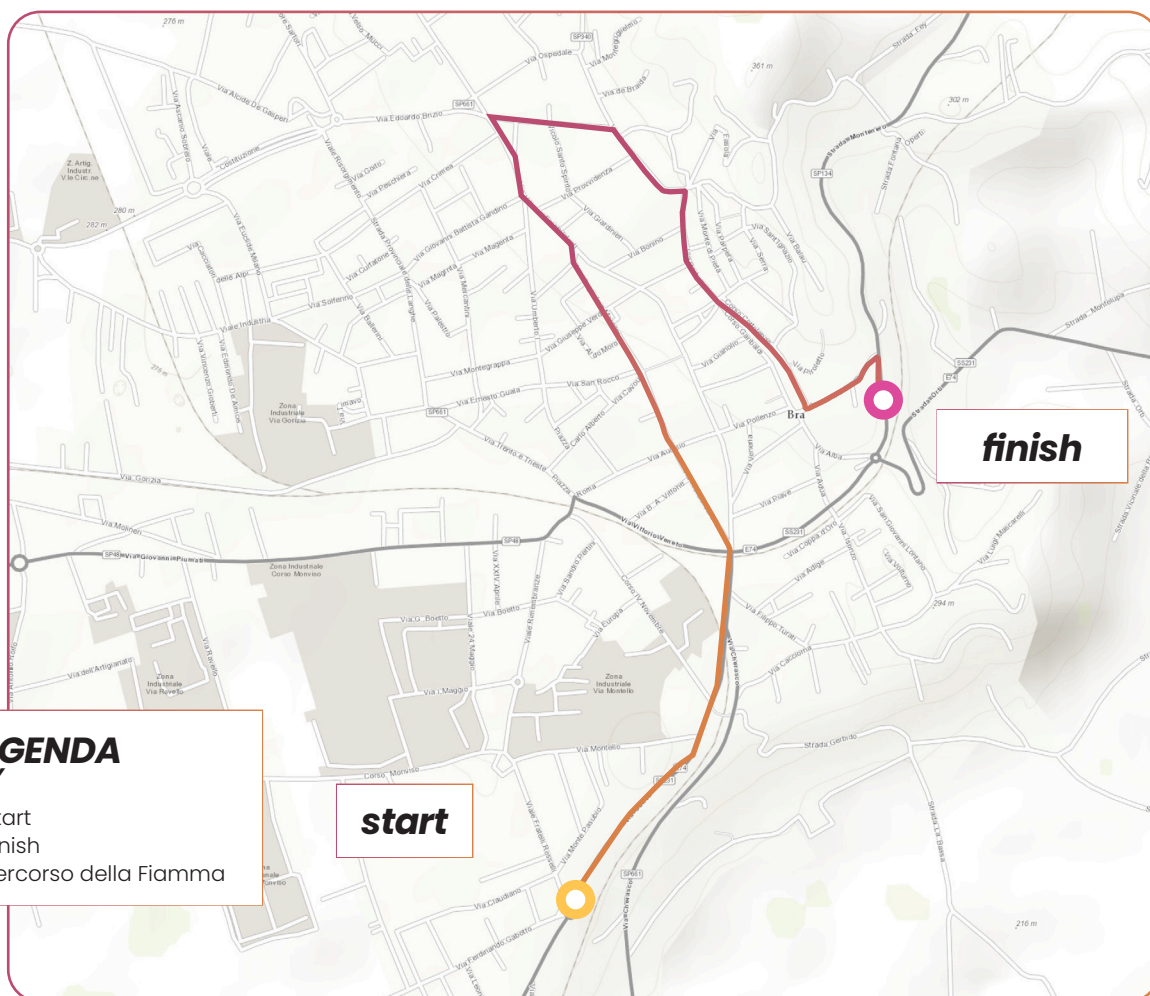

BRA

08:25 ..... 09:11