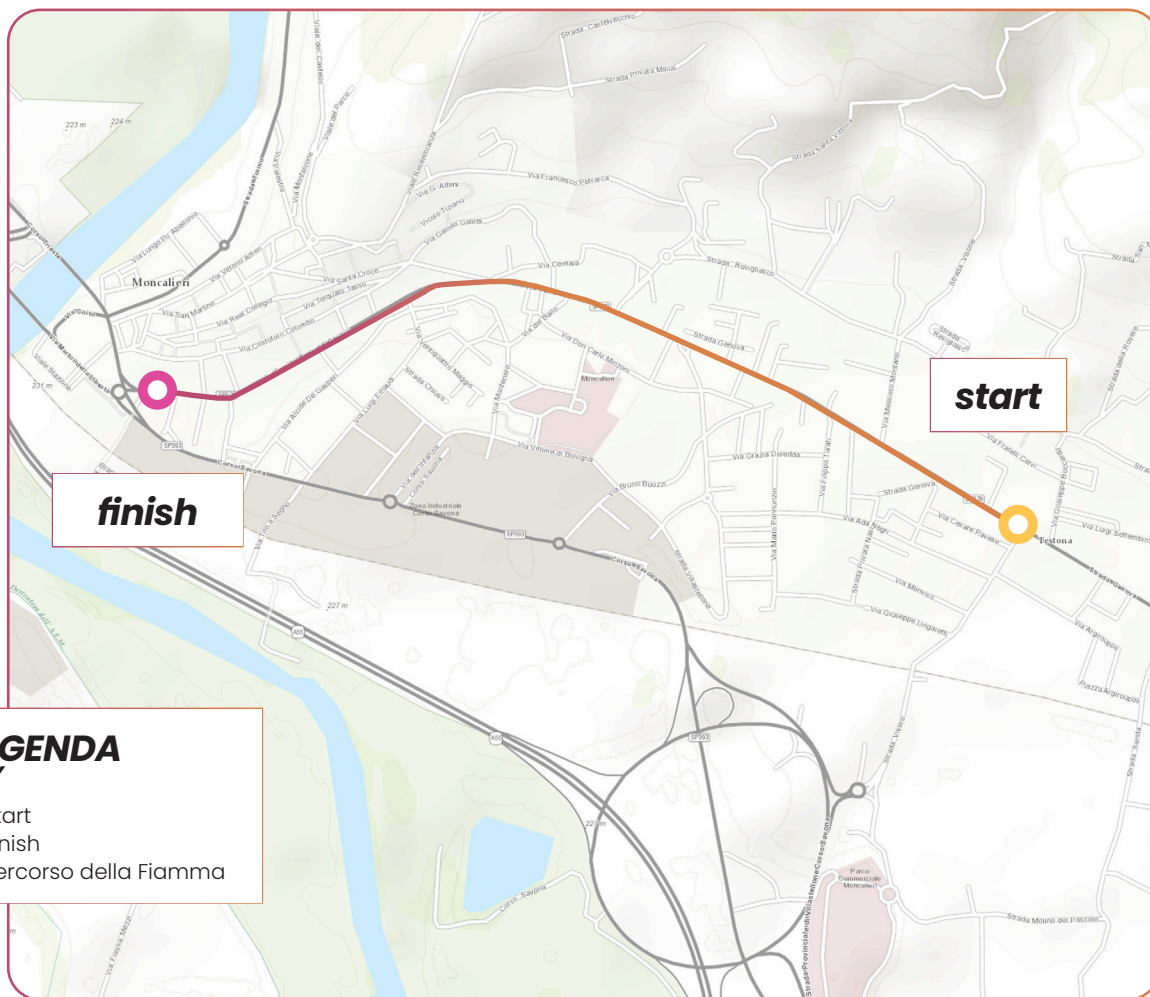

MONCALIERI

13:51 ..... 14:20

LEGENDA
KEY

- Start
- Finish
- Percorso della Fiamma

IL VIAGGIO DELLA FIAMMA OLIMPICA

Olympic Torch relay