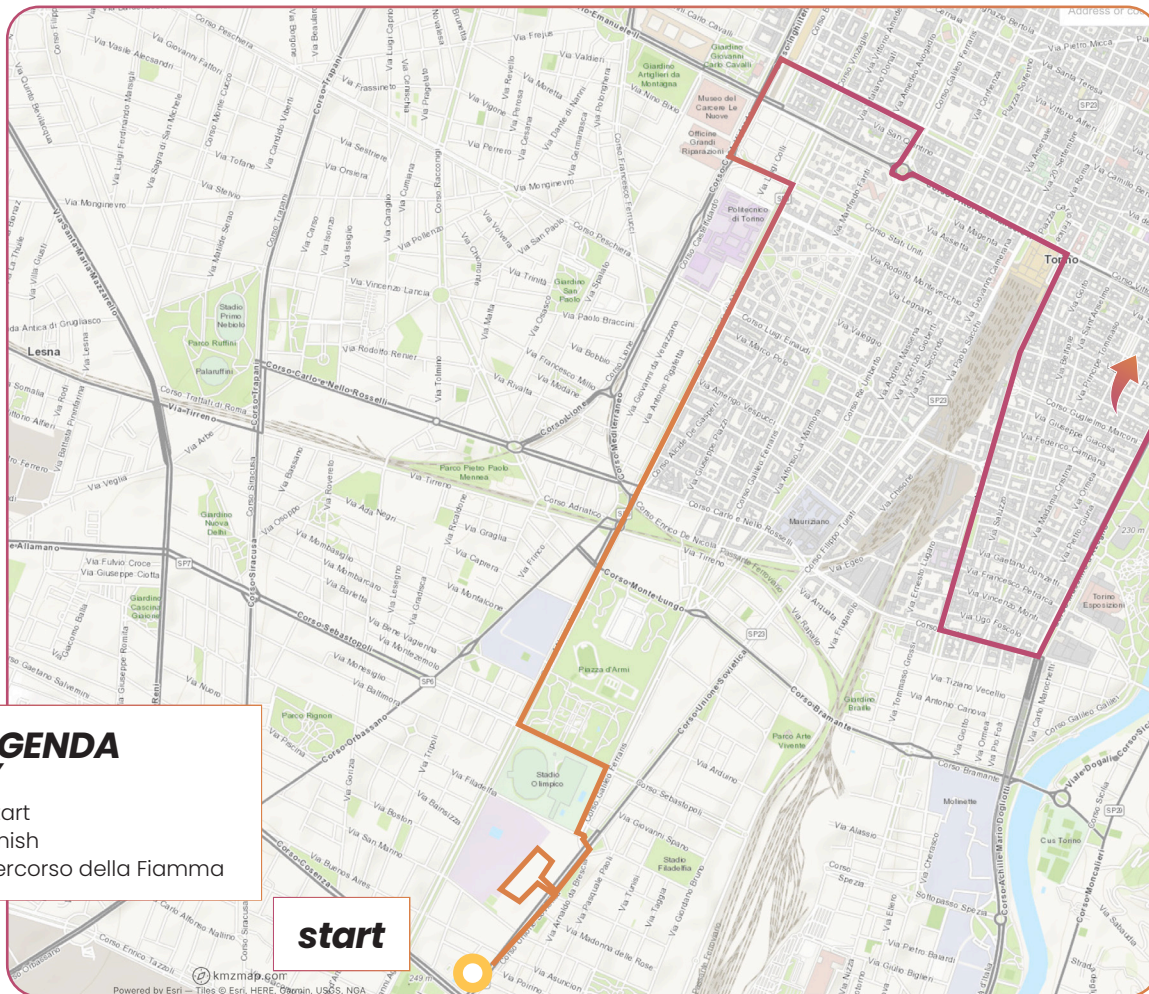

# IL VIAGGIO DELLA FIAMMA OLIMPICA

Olympic Torch relay

# TORINO - TAB - STELLANTIS

13:51 ..... 14:20

# IL VIAGGIO DELLA FIAMMA OLIMPICA

*Olympic Torch relay*

# TORINO

15:15 ..... 19:30

**LEGENDA**  
**KEY**

- Start
- Finish
- Percorso della Fiamma

**start**