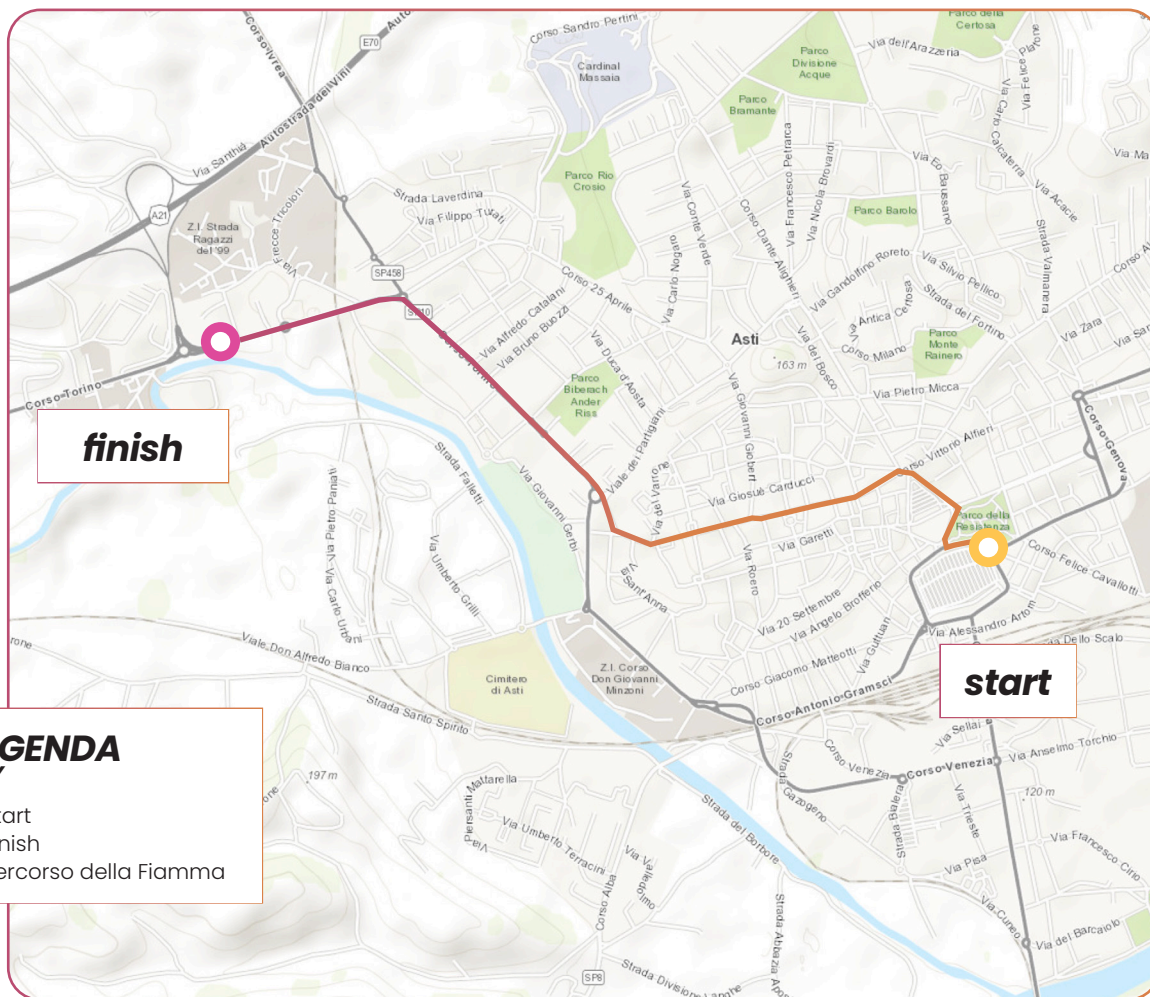

ASTI

11:37 ..... 12:15

LEGENDA
KEY

- Start
- Finish
- Percorso della Fiamma

IL VIAGGIO DELLA FIAMMA OLIMPICA

Olympic Torch relay