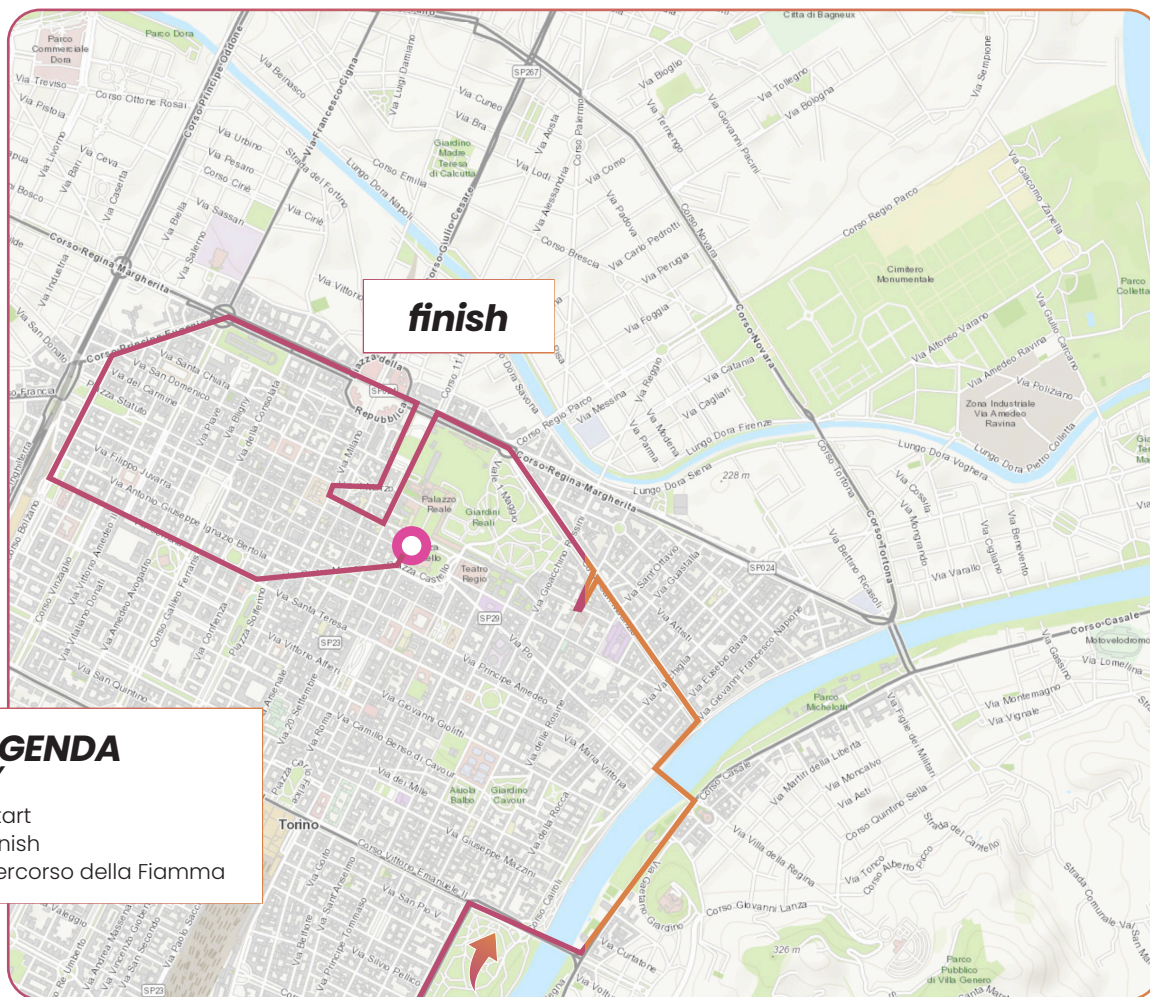

# IL VIAGGIO DELLA FIAMMA OLIMPICA

*Olympic Torch relay*

# TORINO

15:15 ..... 19:30

**LEGENDA**  
**KEY**

- Start
- Finish
- Percorso della Fiamma

**start**

# IL VIAGGIO DELLA FIAMMA OLIMPICA

Olympic Torch relay

# TORINO

15:15 ..... 19:30

**LEGENDA  
KEY**

- Start
- Finish
- Percorso della Fiamma