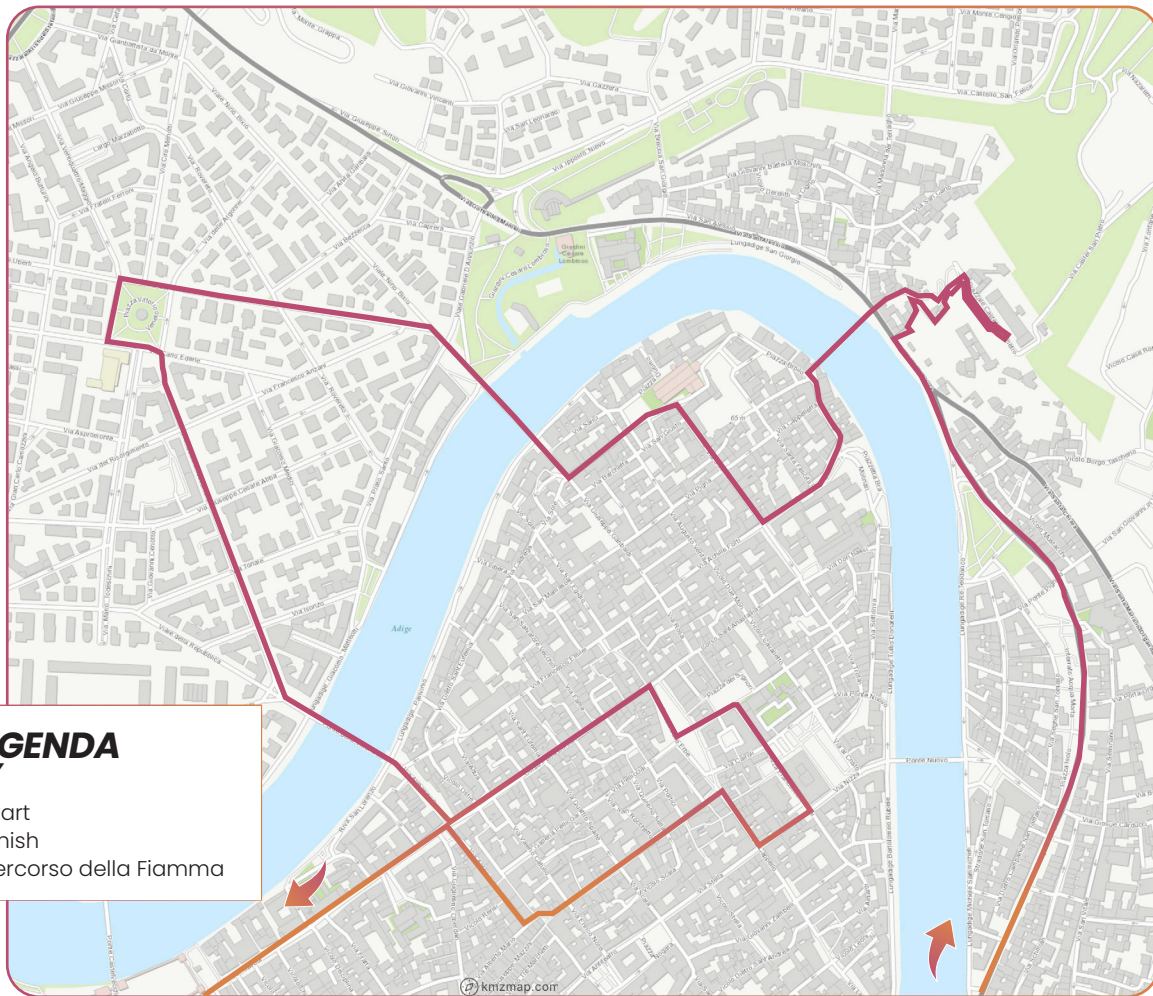

eni 

Orari della tappa

Stage schedule

Legenda

Key

Segmenti section	Orario schedule
Desenzano del Garda	08:17 09:12
Riva del Garda	11:23 11:45
Rovereto	13:36 14:31
Peschiera del Garda	16:00 16:25
Verona	17:35 19:30

- Start
- Finish
- Percorso della Fiamma

IL VIAGGIO DELLA FIAMMA OLIMPICA

Olympic Torch relay

VERONA

17:35 19:30

LEGENDA
KEY

- Start
- Finish
- Percorso della Fiamma

start

IL VIAGGIO DELLA FIAMMA OLIMPICA

Olympic Torch relay

VERONA

17:35 19:30

IL VIAGGIO DELLA FIAMMA OLIMPICA

Olympic Torch relay

VERONA

17:35 19:30

LEGENDA
KEY

- Start
- Finish
- Percorso della Fiamma

IL VIAGGIO DELLA FIAMMA OLIMPICA

Olympic Torch relay