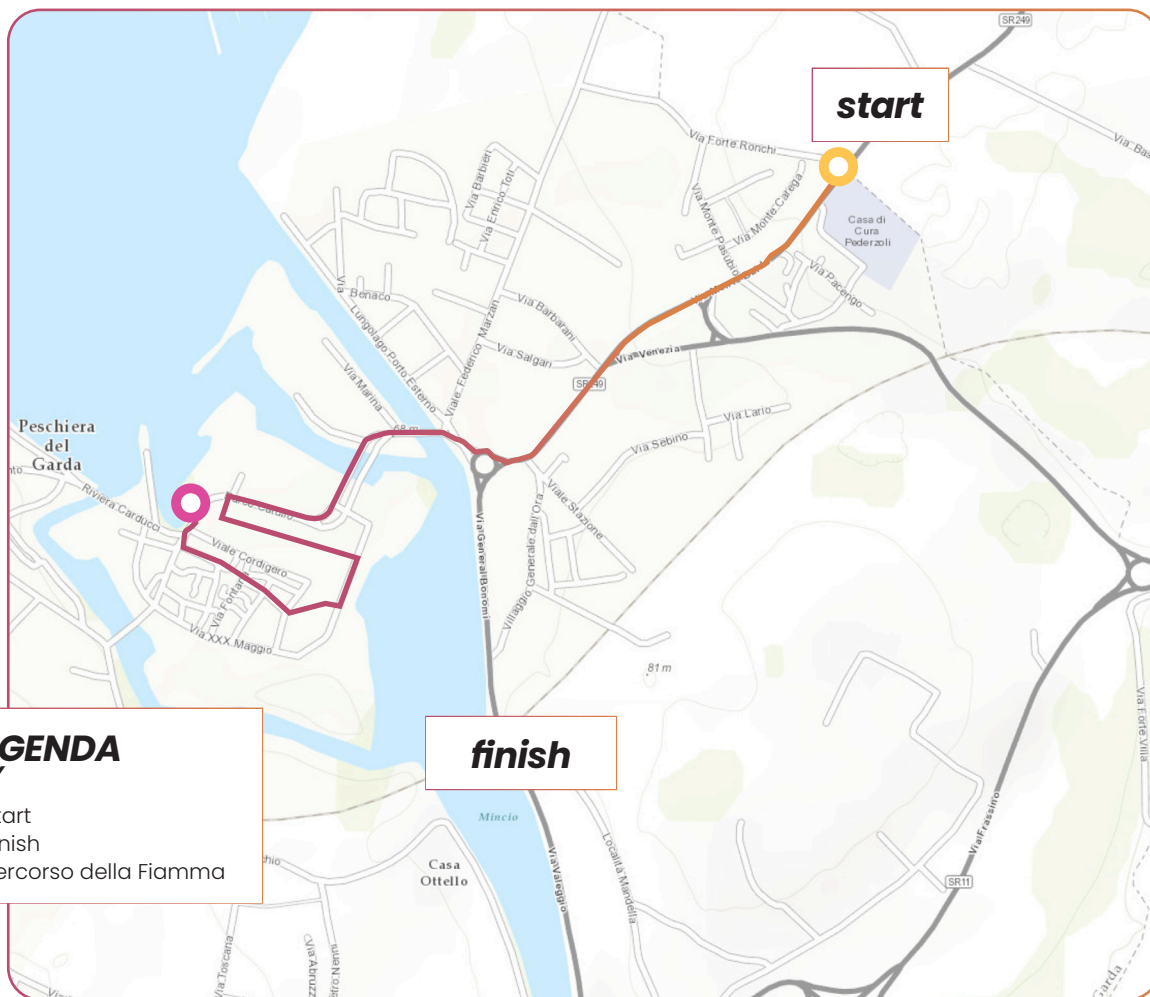

eni 

Orari della tappa

Stage schedule

Legenda

Key

Segmenti section	Orario schedule
Desenzano del Garda	08:17 09:12
Riva del Garda	11:23 11:45
Rovereto	13:36 14:31
Peschiera del Garda	16:00 16:25
Verona	17:35 19:30

Olympic Torch relay

ROVERETO

13:36 14:31

IL VIAGGIO DELLA FIAMMA OLIMPICA

Olympic Torch relay

PESCHIERA DEL GARDA

16:00 16:25

LEGENDA
KEY

- Start
- Finish
- Percorso della Fiamma

IL VIAGGIO DELLA FIAMMA OLIMPICA

Olympic Torch relay

VERONA

17:35 19:30

LEGENDA
KEY

- Start
- Finish
- Percorso della Fiamma

start

IL VIAGGIO DELLA FIAMMA OLIMPICA

Olympic Torch relay

VERONA

17:35 19:30

IL VIAGGIO DELLA FIAMMA OLIMPICA

Olympic Torch relay

VERONA

17:35 19:30