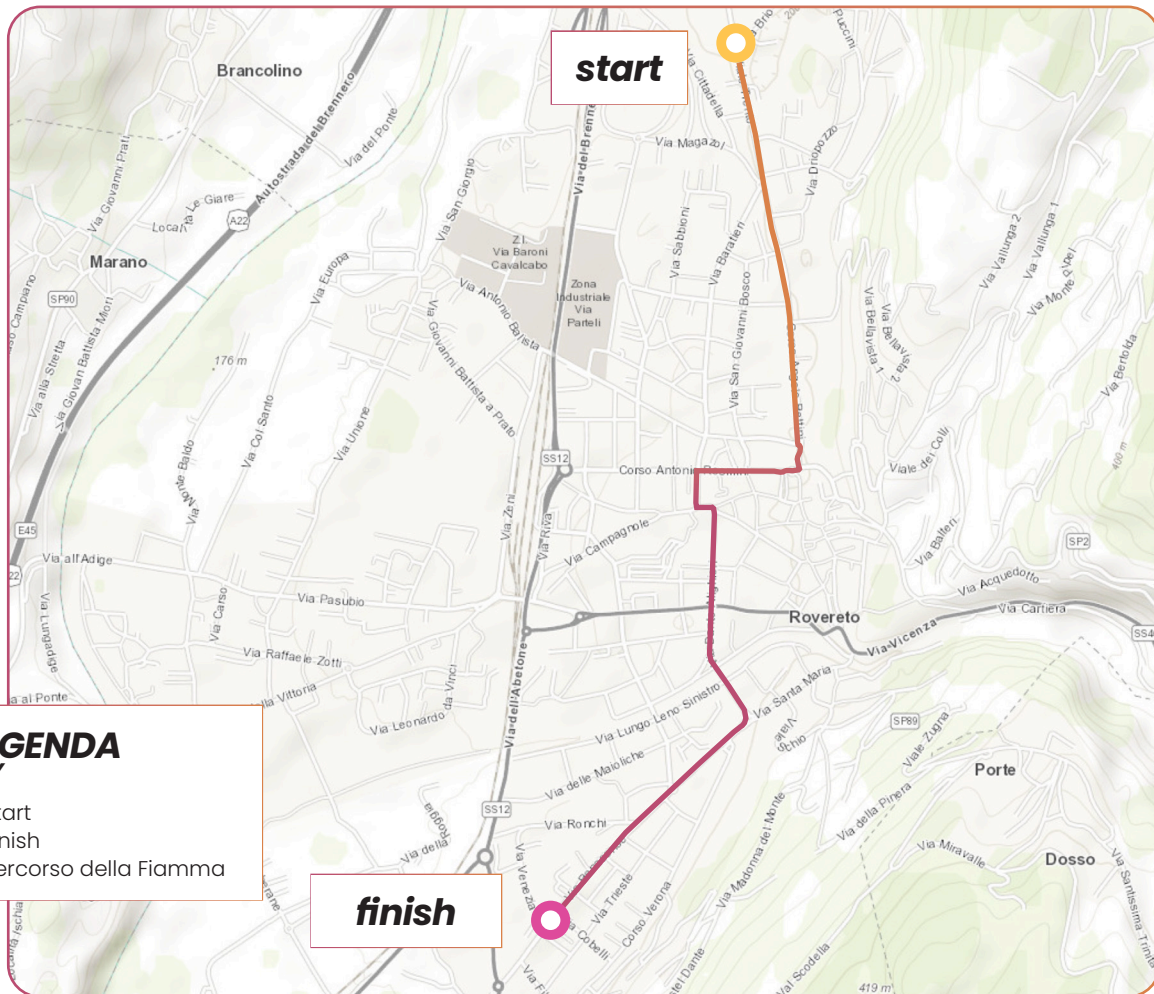

eni 

Orari della tappa

Stage schedule

Legenda

Key

Segmenti section	Orario schedule
Desenzano del Garda	08:17 09:12
Riva del Garda	11:23 11:45
Rovereto	13:36 14:31
Peschiera del Garda	16:00 16:25
Verona	17:35 19:30

Sito di Celebrazione: Verona
Celebration Venue

DESENZANO DEL GARDA

08:17 09:12

IL VIAGGIO DELLA FIAMMA OLIMPICA

Olympic Torch relay

RIVA DEL GARDA

11:23 11:45

IL VIAGGIO DELLA FIAMMA OLIMPICA

Olympic Torch relay

ROVERETO

13:36 14:31

IL VIAGGIO DELLA FIAMMA OLIMPICA

Olympic Torch relay

PESCHIERA DEL GARDA

16:00 16:25

LEGENDA
KEY

- Start
- Finish
- Percorso della Fiamma

IL VIAGGIO DELLA FIAMMA OLIMPICA

Olympic Torch relay

VERONA

17:35 19:30

LEGENDA
KEY

- Start
- Finish
- Percorso della Fiamma

start