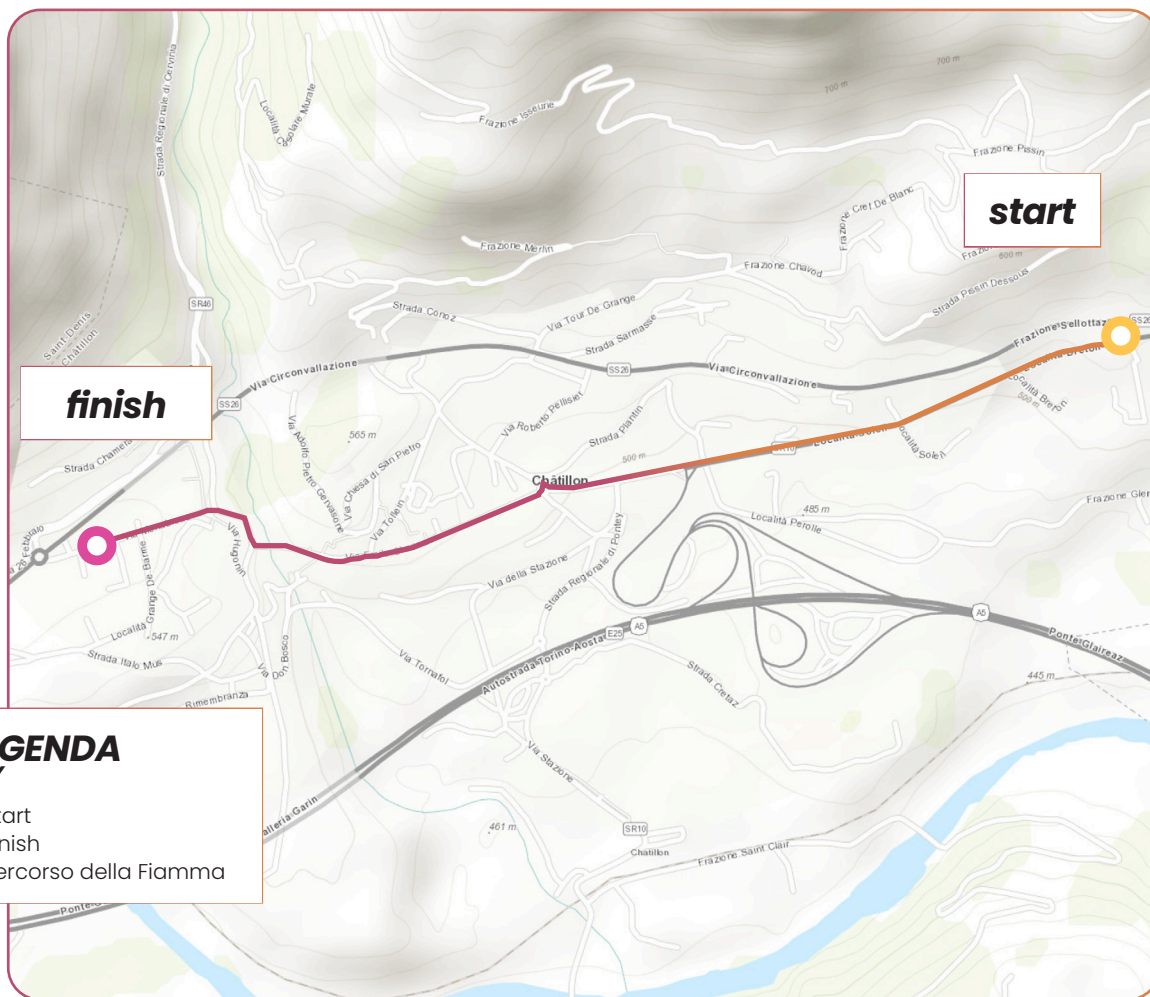

Tappa 36
stage 36

IL VIAGGIO DELLA FIAMMA OLIMPICA

Olympic Torch relay

Piemonte e Valle d'Aosta

12 GENNAIO 2026

GEN 12, 2026

Presentato da

Coca-Cola

Olympic Torch relay

SETTIMO TORINESE

12:57 13:46

IL VIAGGIO DELLA FIAMMA OLIMPICA

Olympic Torch relay

CHIVASSO

14:13 14:47

IL VIAGGIO DELLA FIAMMA OLIMPICA

Olympic Torch relay

CRESCENTINO (TAB) GT ENI

15:14 14:47

IL VIAGGIO DELLA FIAMMA OLIMPICA

Olympic Torch relay

CHATILLON

17:25 17:50

IL VIAGGIO DELLA FIAMMA OLIMPICA

Olympic Torch relay

AOSTA

18:32 19:30

IL VIAGGIO DELLA FIAMMA OLIMPICA

Olympic Torch relay