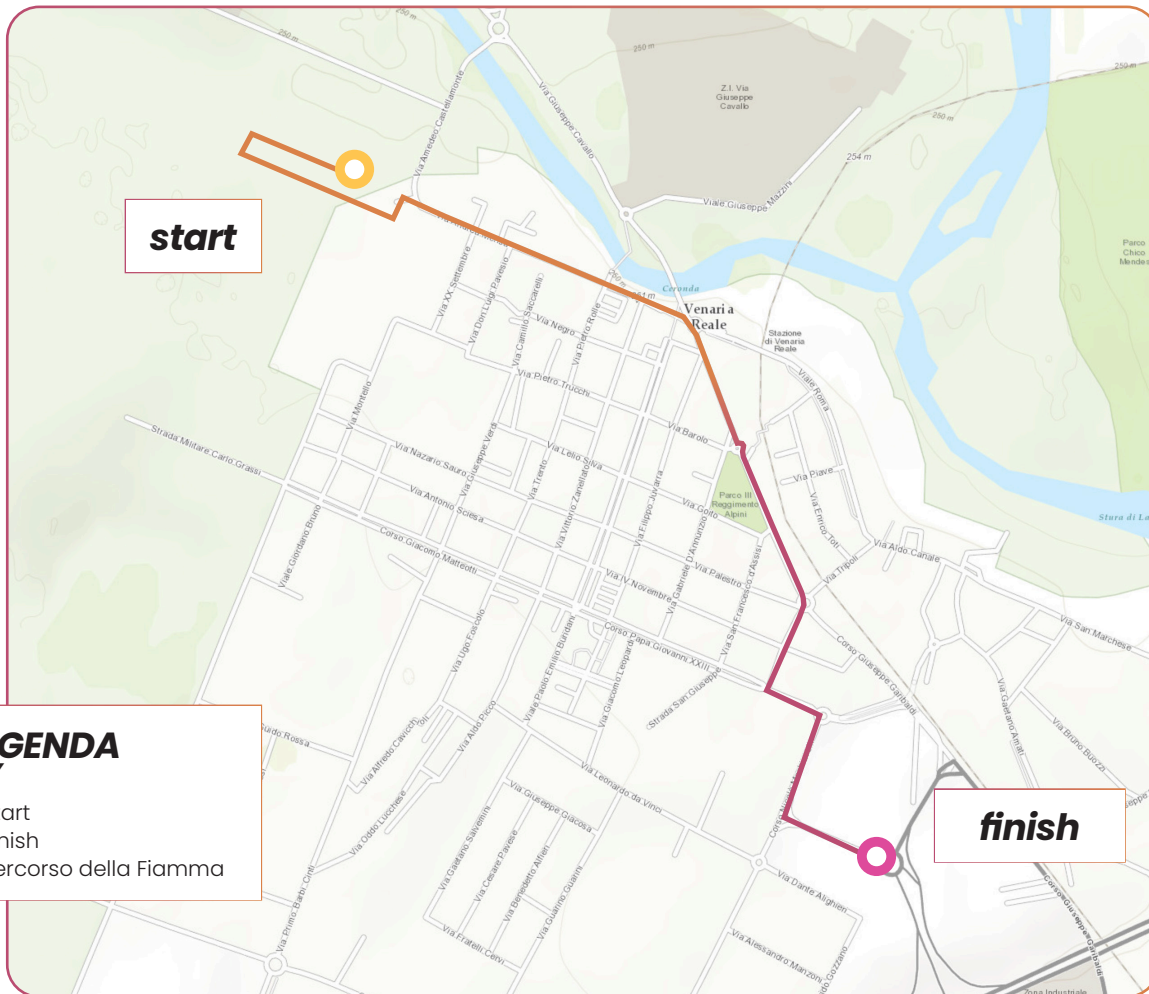

Tappa 36
stage 36

IL VIAGGIO DELLA FIAMMA OLIMPICA

Olympic Torch relay

Piemonte e Valle d'Aosta

12 GENNAIO 2026

GEN 12, 2026

Presentato da

Coca-Cola

Sito di Celebrazione: Aosta
Celebration Venue

RIVOLI

09:08 09:45

IL VIAGGIO DELLA FIAMMA OLIMPICA

Olympic Torch relay

VENARIA REALE

10:50 11:26

IL VIAGGIO DELLA FIAMMA OLIMPICA

Olympic Torch relay

SETTIMO TORINESE

12:57 13:46

IL VIAGGIO DELLA FIAMMA OLIMPICA

Olympic Torch relay

CHIVASSO

14:13 14:47

IL VIAGGIO DELLA FIAMMA OLIMPICA