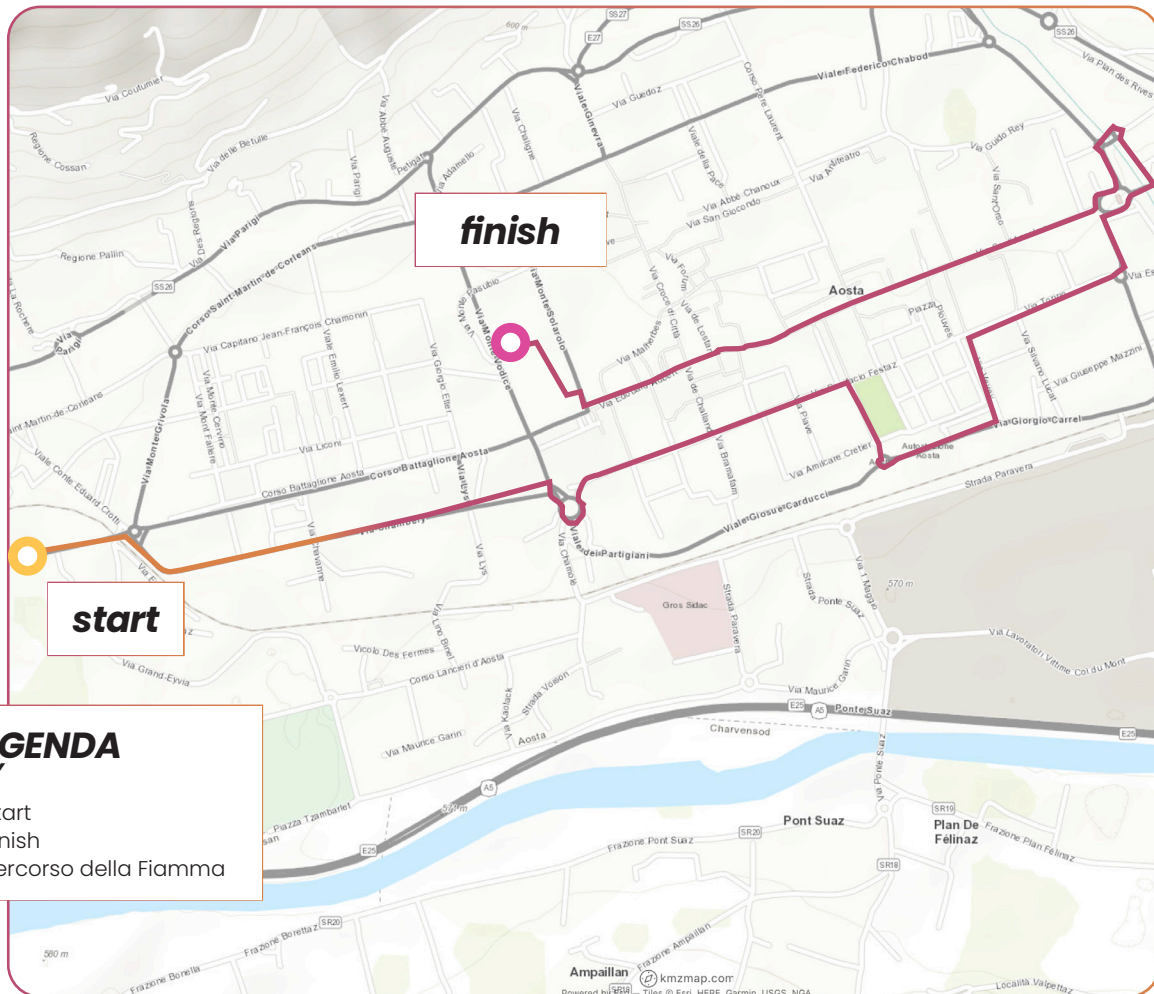

Tappa 36
stage 36

IL VIAGGIO DELLA FIAMMA OLIMPICA

Olympic Torch relay

Piemonte e Valle d'Aosta

12 GENNAIO 2026

GEN 12, 2026

Presentato da

Coca-Cola

Sito di Celebrazione: Aosta
Celebration Venue

RIVOLI

09:08 09:45

IL VIAGGIO DELLA FIAMMA OLIMPICA

Olympic Torch relay

VENARIA REALE

10:50 11:26

IL VIAGGIO DELLA FIAMMA OLIMPICA

Olympic Torch relay

CRESCENTINO (TAB) GT ENI

15:14 14:47

IL VIAGGIO DELLA FIAMMA OLIMPICA

Olympic Torch relay

CHATILLON

17:25 17:50

IL VIAGGIO DELLA FIAMMA OLIMPICA

Olympic Torch relay

AOSTA

18:32 19:30

IL VIAGGIO DELLA FIAMMA OLIMPICA

Olympic Torch relay