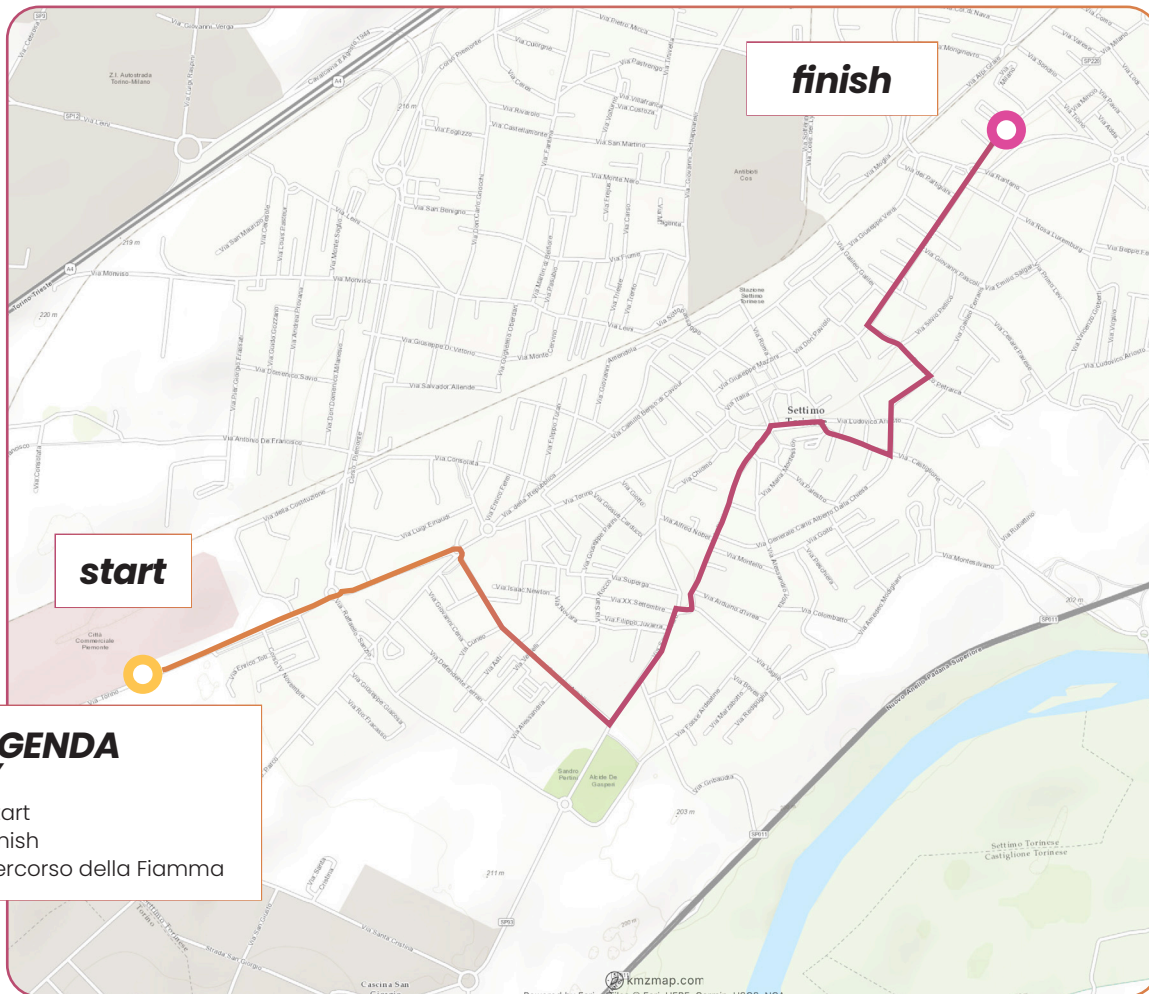

Tappa 36
stage 36

IL VIAGGIO DELLA FIAMMA OLIMPICA

Olympic Torch relay

Piemonte e Valle d'Aosta

12 GENNAIO 2026

GEN 12, 2026

Presentato da

Coca-Cola

Sito di Celebrazione: Aosta
Celebration Venue

RIVOLI

09:08 09:45

IL VIAGGIO DELLA FIAMMA OLIMPICA

Olympic Torch relay

VENARIA REALE

10:50 11:26

IL VIAGGIO DELLA FIAMMA OLIMPICA

Olympic Torch relay

SETTIMO TORINESE

12:57 13:46

IL VIAGGIO DELLA FIAMMA OLIMPICA

Olympic Torch relay

CHIVASSO

14:13 14:47

IL VIAGGIO DELLA FIAMMA OLIMPICA