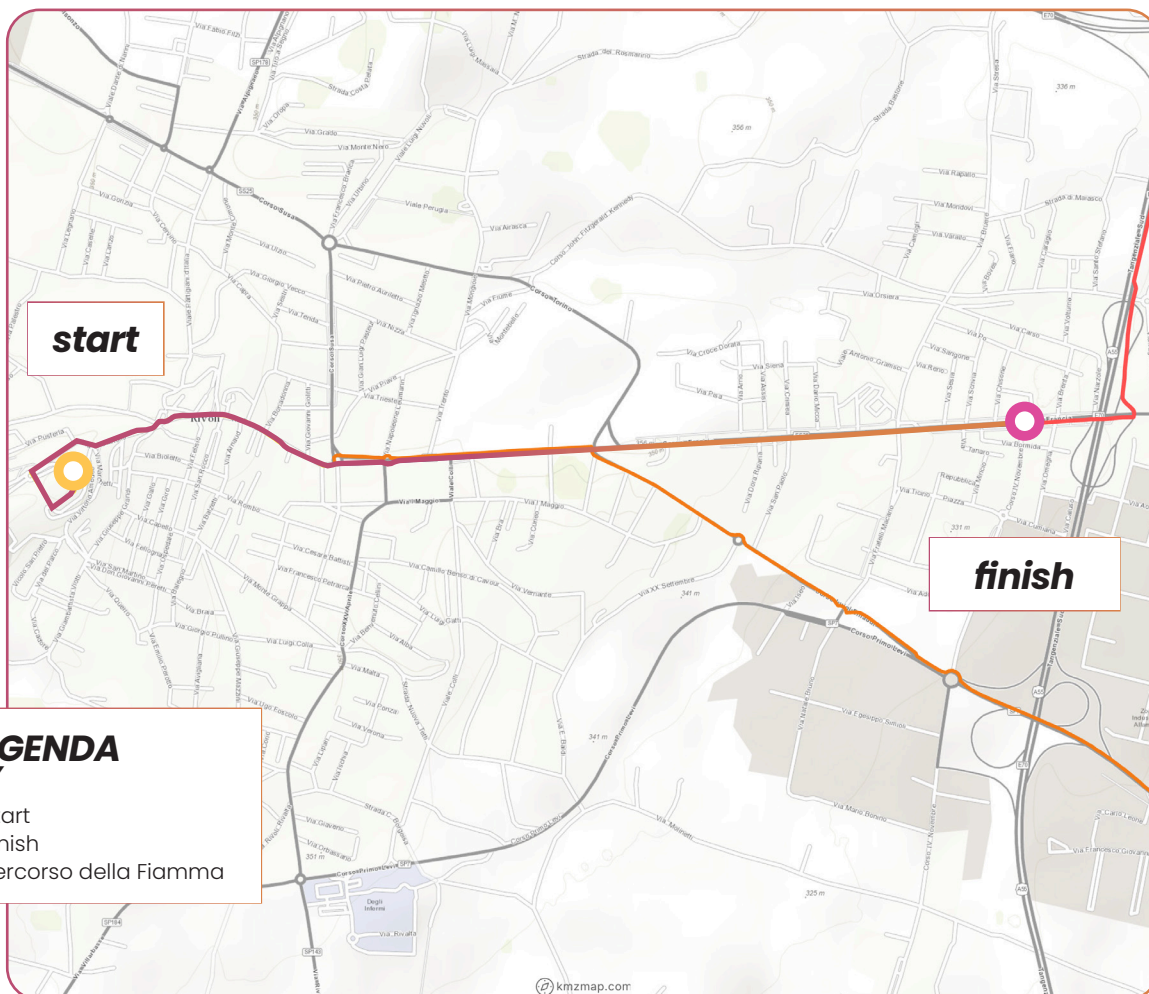

Tappa 36
stage 36

IL VIAGGIO DELLA FIAMMA OLIMPICA

Olympic Torch relay

Piemonte e Valle d'Aosta

12 GENNAIO 2026

GEN 12, 2026

Presentato da

Coca-Cola

eni

Orari della tappa

Stage schedule

Legenda

Key

Segmenti section	Orario schedule
Rivoli	09:08 09:45
Venaria Reale	10:50 11:26
Settimo Torinese	12:57 13:46
Chivasso	14:13 14:47
Crescentino (TAB) GT ENI	15:14 15:54
Chatillon	17:25 17:50
Aosta	18:32 19:30

Sito di Celebrazione: Aosta
Celebration Venue

RIVOLI

09:08 09:45

IL VIAGGIO DELLA FIAMMA OLIMPICA

Olympic Torch relay

VENARIA REALE

10:50 11:26

IL VIAGGIO DELLA FIAMMA OLIMPICA