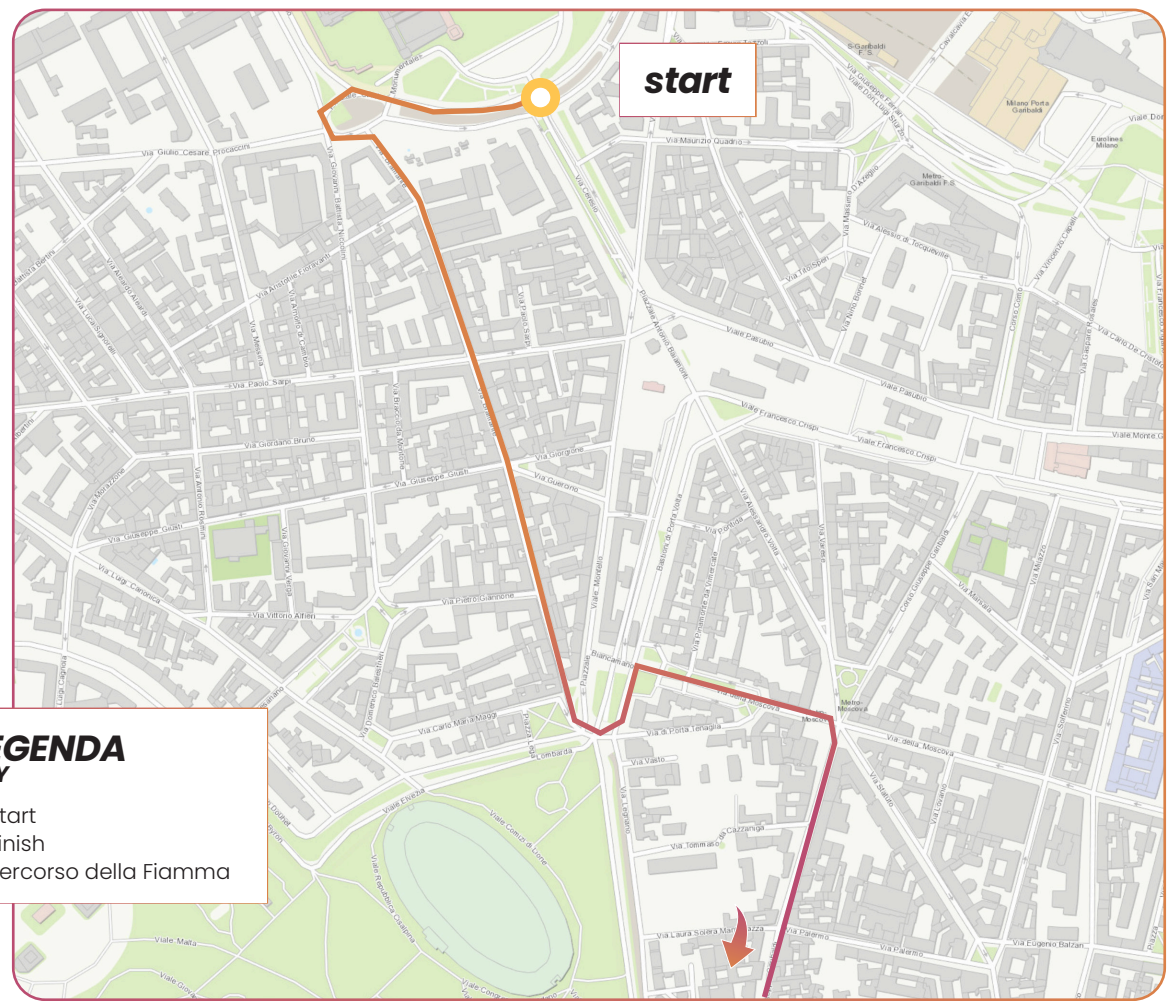

Olympic Torch relay

VIALE PIERO E ALBERTO PIRELLI ZARA (METRO) 08:15 09:12

LEGENDA
KEY

- Start
- Finish
- Percorso della Fiamma

IL VIAGGIO DELLA FIAMMA OLIMPICA

Olympic Torch relay

ZARA (METRO) CIMITERO MONUMENTALE 09:12 09:35

**LEGENDA
KEY**

- Start
- Finish
- Percorso della Fiamma

IL VIAGGIO DELLA FIAMMA OLIMPICA

Olympic Torch relay

CIMITERO MONUMENTALE CAIROLI (METRO)

10:05 10:47

**LEGENDA
KEY**

- Start
- Finish
- Percorso della Fiamma

IL VIAGGIO DELLA FIAMMA OLIMPICA

Olympic Torch relay

CIMITERO MONUMENTALE CAIROLI (METRO)

10:05 10:47

**LEGENDA
KEY**

- Start
- Finish
- Percorso della Fiamma

IL VIAGGIO DELLA FIAMMA OLIMPICA

Olympic Torch relay

CAIROLI (METRO)

PIAZZA DELLA SCALA

10:47 11:10

IL VIAGGIO DELLA FIAMMA OLIMPICA

Olympic Torch relay

PIAZZA DELLA SCALA
PIAZZA GAE AULENTI
11:10 11:41

LEGENDA
KEY

- Start
- Finish
- Percorso della Fiamma