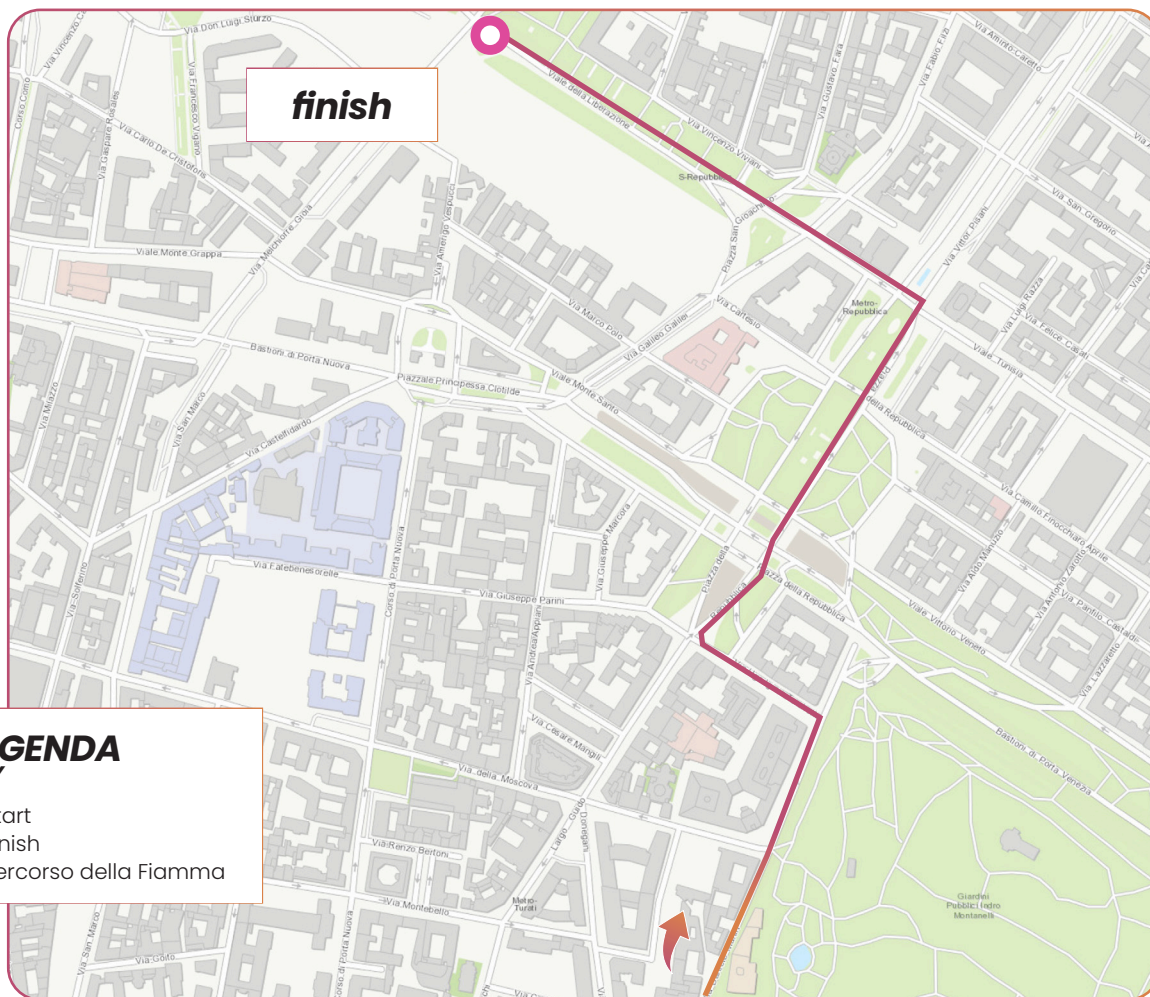

IL VIAGGIO DELLA FIAMMA OLIMPICA

Olympic Torch relay

CIMITERO MONUMENTALE CAIROLI (METRO)

10:05 10:47

**LEGENDA
KEY**

- Start
- Finish
- Percorso della Fiamma

IL VIAGGIO DELLA FIAMMA OLIMPICA

Olympic Torch relay

CAIROLI (METRO)

PIAZZA DELLA SCALA

10:47 11:10

IL VIAGGIO DELLA FIAMMA OLIMPICA

Olympic Torch relay

PIAZZA DELLA SCALA
PIAZZA GAE AULENTI
11:10 11:41

LEGENDA
KEY

- Start
- Finish
- Percorso della Fiamma

start

IL VIAGGIO DELLA FIAMMA OLIMPICA

Olympic Torch relay

PIAZZA DELLA SCALA PIAZZA GAE AULENTI 11:10 11:41

LEGENDA KEY

- Start
- Finish
- Percorso della Fiamma

IL VIAGGIO DELLA FIAMMA OLIMPICA

Olympic Torch relay