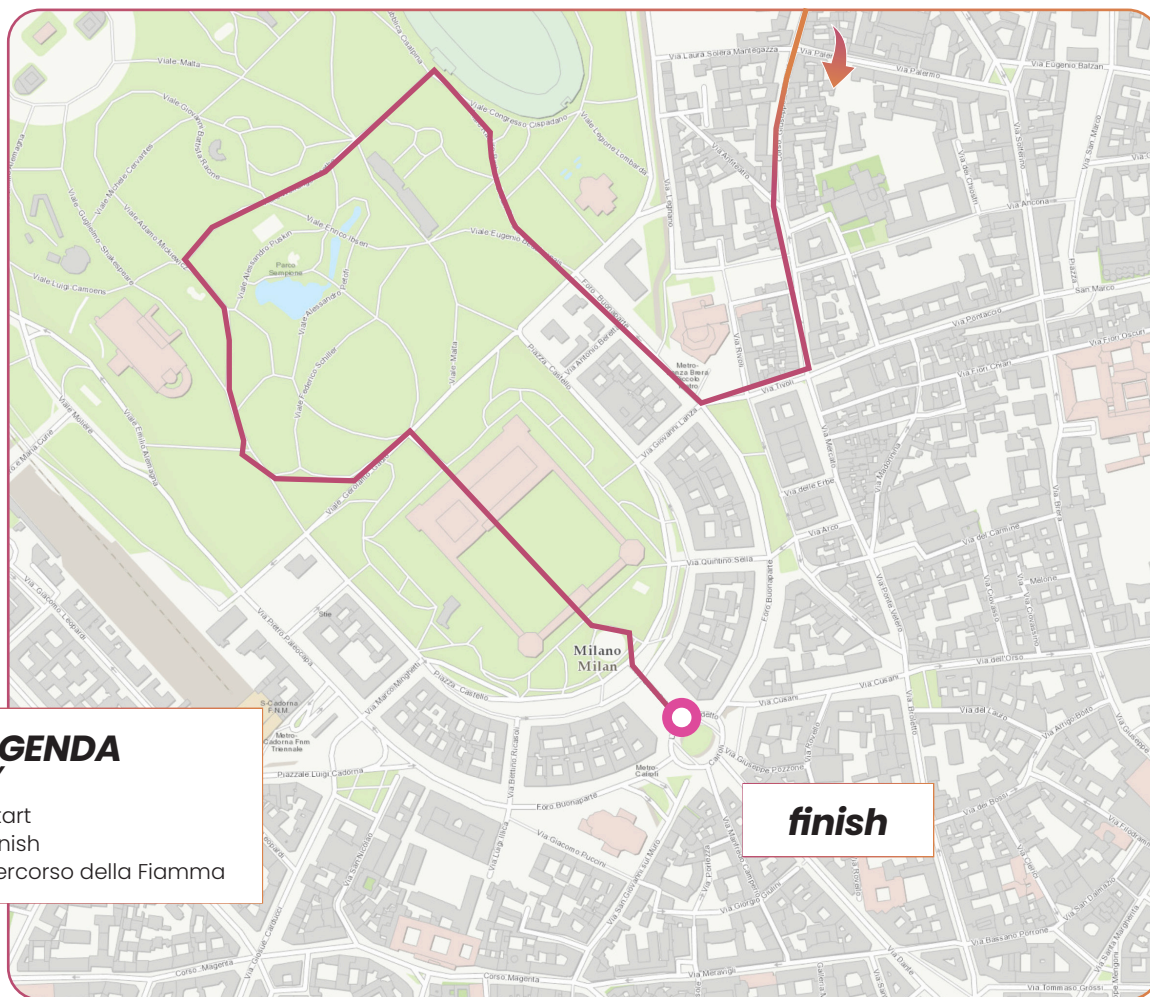

Olympic Torch relay

VIALE PIERO E ALBERTO PIRELLI ZARA (METRO) 08:15 09:12

LEGENDA
KEY

- Start
- Finish
- Percorso della Fiamma

IL VIAGGIO DELLA FIAMMA OLIMPICA

Olympic Torch relay

ZARA (METRO) CIMITERO MONUMENTALE 09:12 09:35

**LEGENDA
KEY**

- Start
- Finish
- Percorso della Fiamma

IL VIAGGIO DELLA FIAMMA OLIMPICA

Olympic Torch relay

CIMITERO MONUMENTALE CAIROLI (METRO)

10:05 10:47

**LEGENDA
KEY**

- Start
- Finish
- Percorso della Fiamma

IL VIAGGIO DELLA FIAMMA OLIMPICA

Olympic Torch relay

CIMITERO MONUMENTALE CAIROLI (METRO)

10:05 10:47

**LEGENDA
KEY**

- Start
- Finish
- Percorso della Fiamma

IL VIAGGIO DELLA FIAMMA OLIMPICA

Olympic Torch relay

CAIROLI (METRO)

PIAZZA DELLA SCALA

10:47 11:10

IL VIAGGIO DELLA FIAMMA OLIMPICA

Olympic Torch relay

PIAZZA DELLA SCALA
PIAZZA GAE AULENTI
11:10 11:41

LEGENDA
KEY

- Start
- Finish
- Percorso della Fiamma