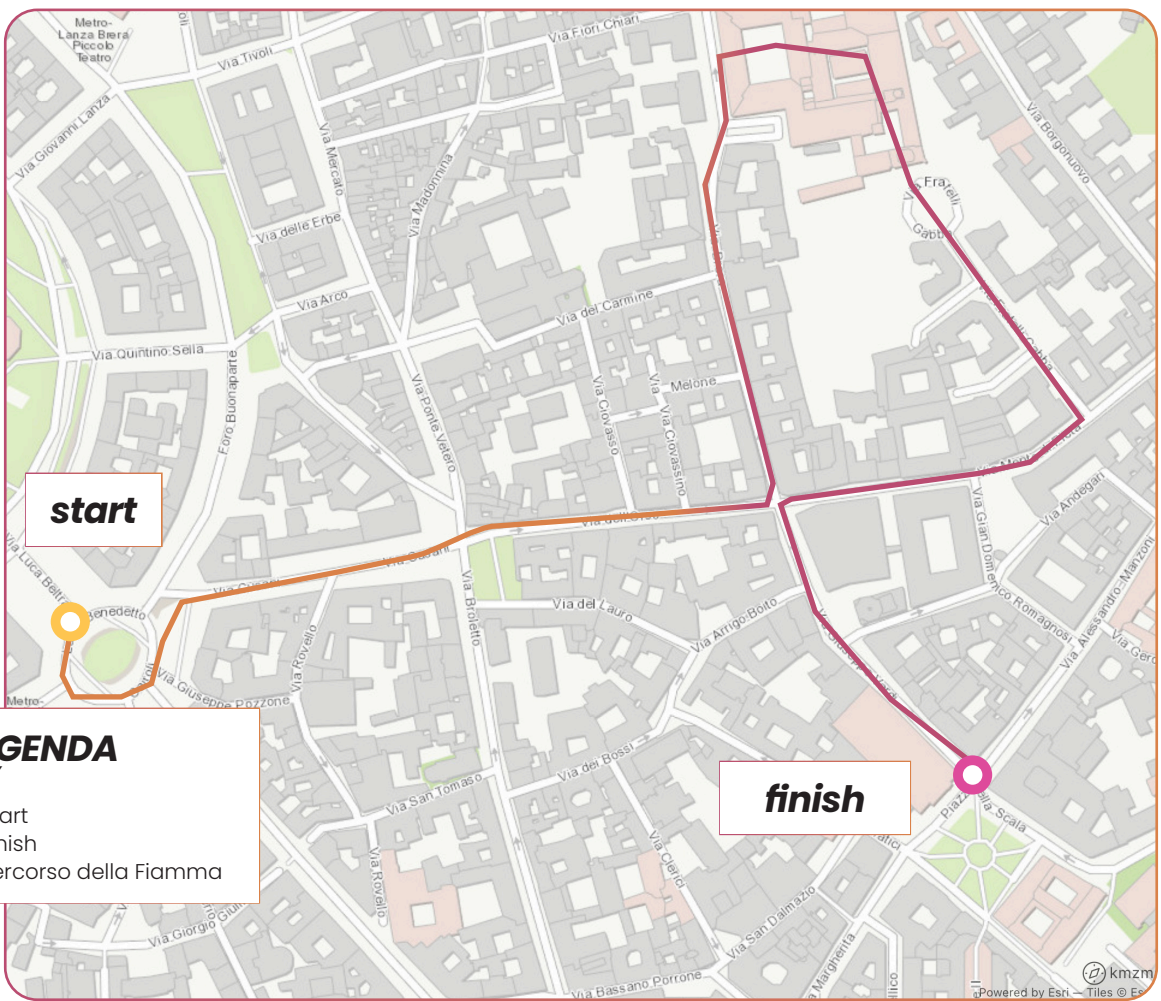

**LEGENDA
KEY**

- Start
- Finish
- Percorso della Fiamma

IL VIAGGIO DELLA FIAMMA OLIMPICA

Olympic Torch relay

CIMITERO MONUMENTALE CAIROLI (METRO)

10:05 10:47

**LEGENDA
KEY**

- Start
- Finish
- Percorso della Fiamma

IL VIAGGIO DELLA FIAMMA OLIMPICA

Olympic Torch relay

CIMITERO MONUMENTALE CAIROLI (METRO)

10:05 10:47

**LEGENDA
KEY**

- Start
- Finish
- Percorso della Fiamma

IL VIAGGIO DELLA FIAMMA OLIMPICA

Olympic Torch relay

CAIROLI (METRO)

PIAZZA DELLA SCALA

10:47 11:10

IL VIAGGIO DELLA FIAMMA OLIMPICA

Olympic Torch relay

PIAZZA DELLA SCALA
PIAZZA GAE AULENTI
11:10 11:41

LEGENDA
KEY

- Start
- Finish
- Percorso della Fiamma

start

IL VIAGGIO DELLA FIAMMA OLIMPICA

Olympic Torch relay

PIAZZA DELLA SCALA PIAZZA GAE AULENTI 11:10 11:41

LEGENDA KEY

- Start
- Finish
- Percorso della Fiamma

IL VIAGGIO DELLA FIAMMA OLIMPICA

Olympic Torch relay