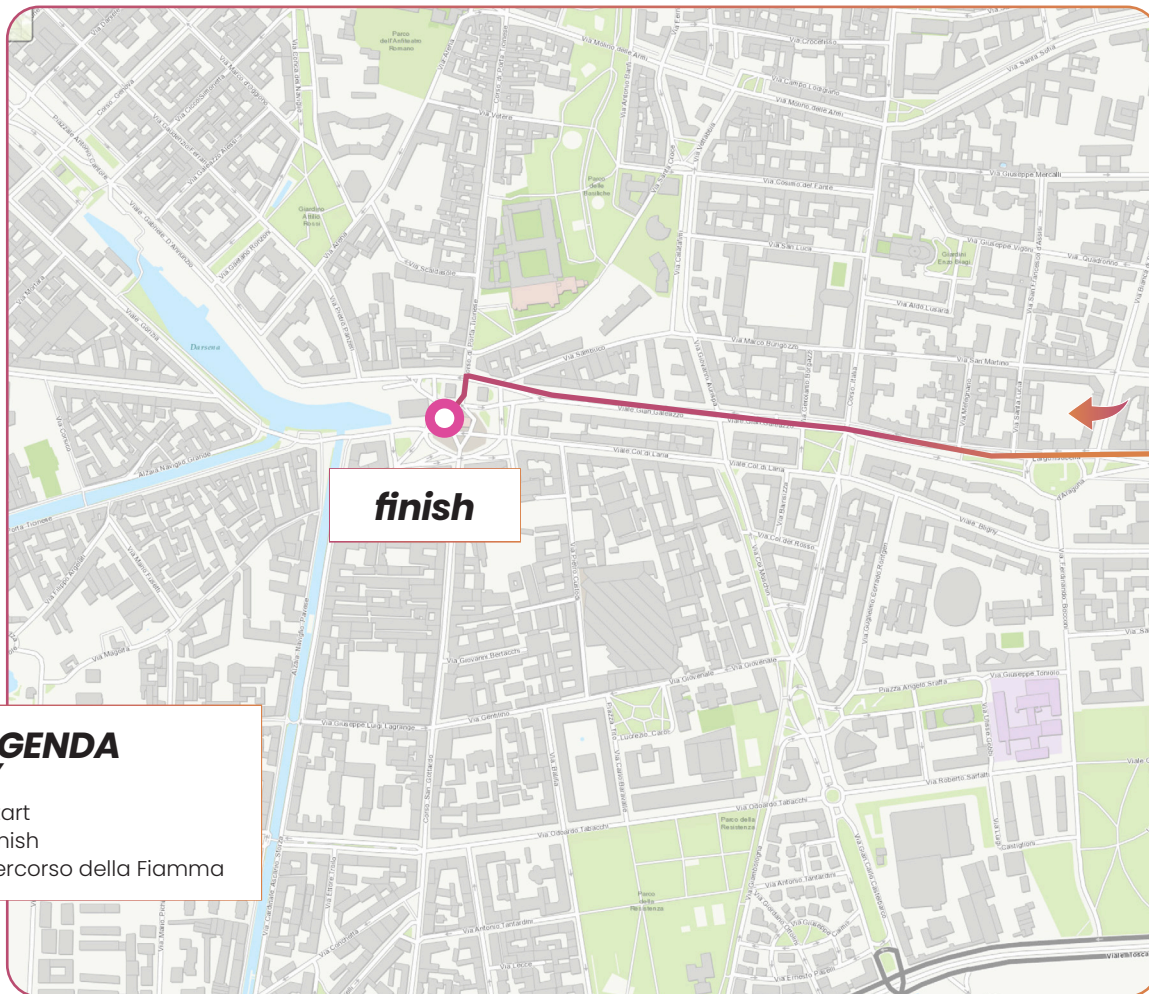

**LEGENDA
KEY**

- Start
- Finish
- Percorso della Fiamma

IL VIAGGIO DELLA FIAMMA OLIMPICA

Olympic Torch relay

CORSO VENTIDUE MARZO

PORTA ROMANA

13:51 14:21

IL VIAGGIO DELLA FIAMMA OLIMPICA

Olympic Torch relay

PORTA ROMANA

DARSENA

14:21 14:43

LEGENDA
KEY

- Start
- Finish
- Percorso della Fiamma

IL VIAGGIO DELLA FIAMMA OLIMPICA

Olympic Torch relay

PORTA ROMANA

DARSENA

14:21 14:43

IL VIAGGIO DELLA FIAMMA OLIMPICA

Olympic Torch relay

TB SU IMBARCAZIONE DARSENA

14:43 15:00

LEGENDA
KEY