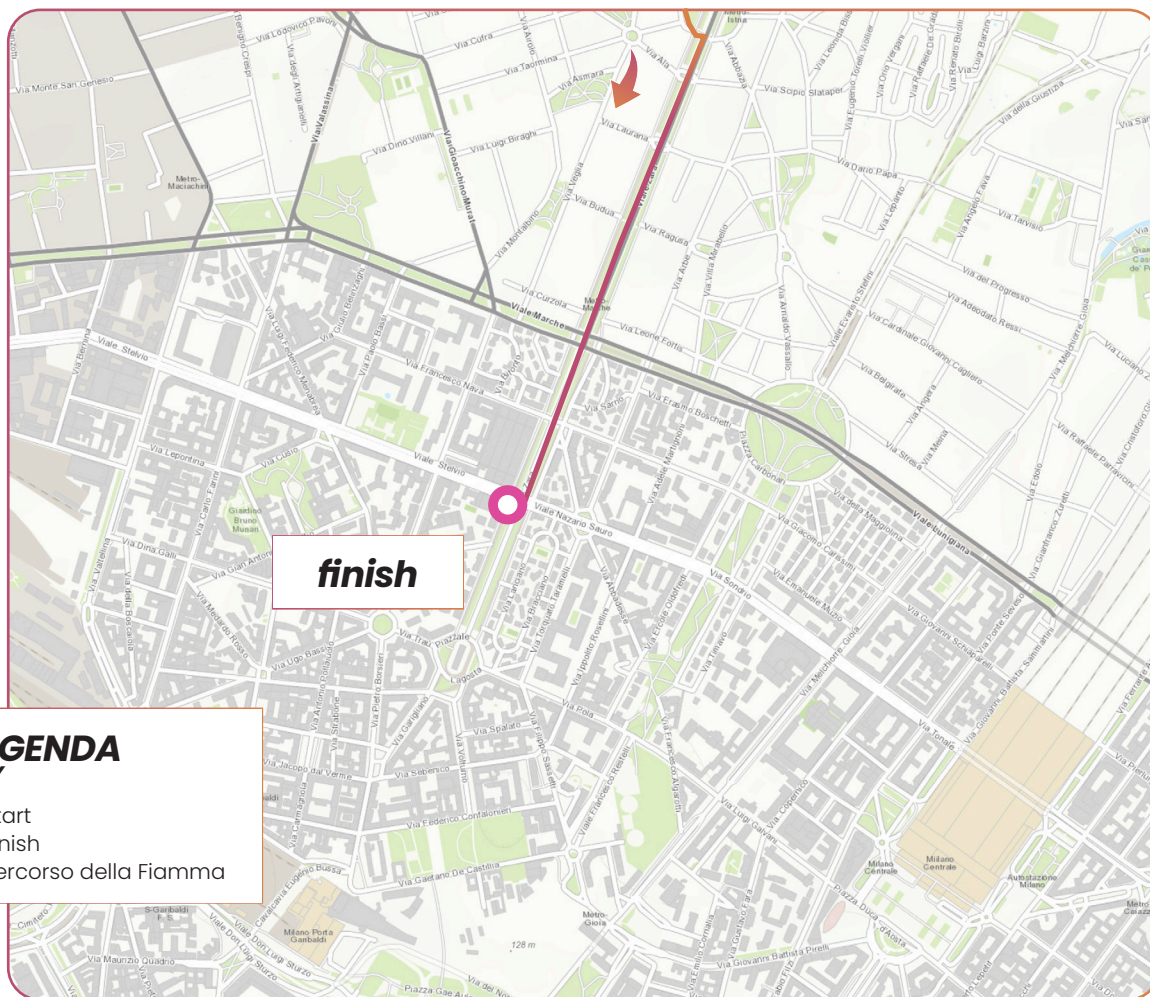

eni 

Orari della tappa

Stage schedule

Legenda

Key

Segmenti section	Orario schedule
Viale Piero e Alberto Pirelli - Zara (Metro)	08:15 09:12
Zara (Metro) - Cimitero Monumentale	09:12 09:35
Cimitero Monumentale - Cairoli (Metro)	10:05 10:47
Cairoli (Metro) - Piazza della Scala	10:47 11:10
Piazza della Scala - Piazza Gae Aulenti	11:10 11:41
Piazza Gae Aulenti - Palazzo Regione Lombardia	12:41 12:55
Palazzo Regione Lombardia - Stazione Centrale	12:55 13:03
Stazione Centrale - Corso Ventidue Marzo	13:03 13:51
Corso Ventidue Marzo - Porta Romana	13:51 14:21
Porta Romana - Darsena	14:21 14:43
TB su Imbarcazione Darsena	14:43 15:00

Sito di Celebrazione: TB su Imbarcazione Darsena
Celebration Venue

VIALE PIERO E ALBERTO PIRELLI ZARA (METRO) 08:15 09:12

**LEGENDA
KEY**

- Start
- Finish
- Percorso della Fiamma

IL VIAGGIO DELLA FIAMMA OLIMPICA

Olympic Torch relay

VIALE PIERO E ALBERTO PIRELLI ZARA (METRO) 08:15 09:12

LEGENDA
KEY

- Start
- Finish
- Percorso della Fiamma

IL VIAGGIO DELLA FIAMMA OLIMPICA

Olympic Torch relay

ZARA (METRO) CIMITERO MONUMENTALE 09:12 09:35

**LEGENDA
KEY**

- Start
- Finish
- Percorso della Fiamma

IL VIAGGIO DELLA FIAMMA OLIMPICA

Olympic Torch relay

CIMITERO MONUMENTALE CAIROLI (METRO)

10:05 10:47

**LEGENDA
KEY**

- Start
- Finish
- Percorso della Fiamma