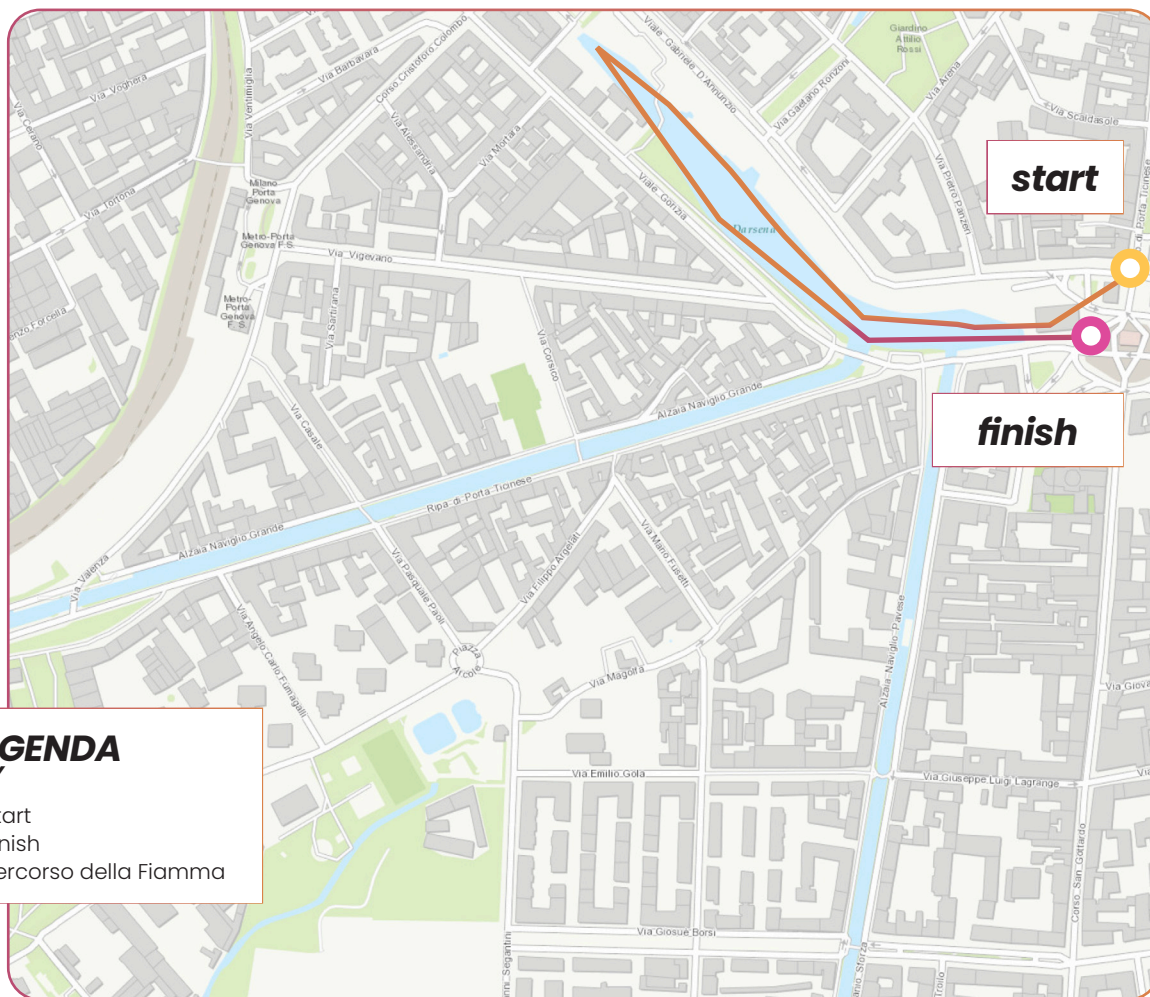

**LEGENDA
KEY**

- Start
- Finish
- Percorso della Fiamma

IL VIAGGIO DELLA FIAMMA OLIMPICA

Olympic Torch relay

CORSO VENTIDUE MARZO

PORTA ROMANA

13:51 14:21

IL VIAGGIO DELLA FIAMMA OLIMPICA

Olympic Torch relay

PORTA ROMANA

DARSENA

14:21 14:43

LEGENDA
KEY

- Start
- Finish
- Percorso della Fiamma

IL VIAGGIO DELLA FIAMMA OLIMPICA

Olympic Torch relay

PORTA ROMANA

DARSENA

14:21 14:43

IL VIAGGIO DELLA FIAMMA OLIMPICA

Olympic Torch relay

TB SU IMBARCAZIONE DARSENA

14:43 15:00

LEGENDA
KEY

- Start
- Finish
- Percorso della Fiamma

IL VIAGGIO DELLA FIAMMA OLIMPICA

Olympic Torch relay