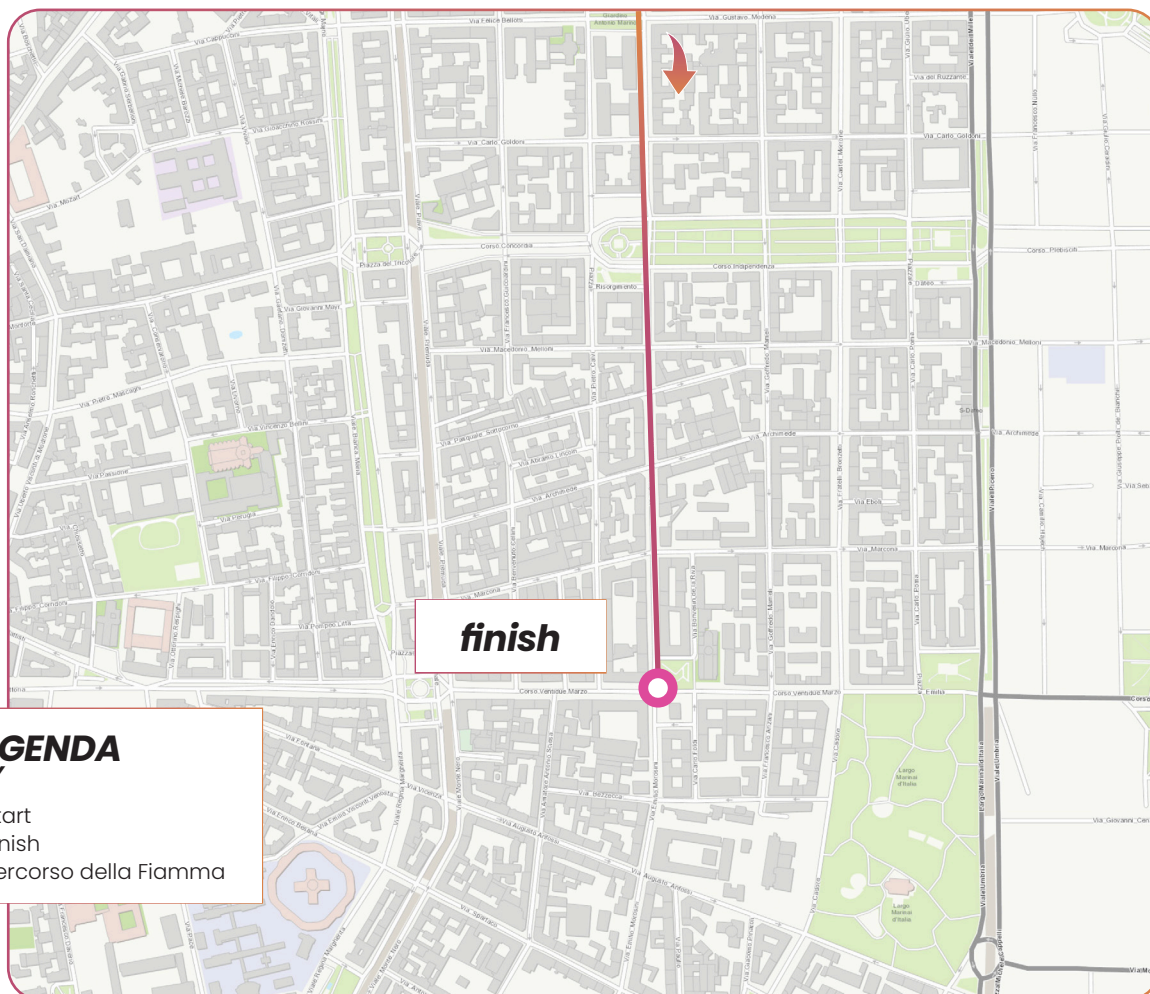

PIAZZA GAE AULENTI PALAZZO REGIONE LOMBARDIA 12:41 12:55

IL VIAGGIO DELLA FIAMMA OLIMPICA

Olympic Torch relay

PALAZZO REGIONE LOMBARDIA STAZIONE CENTRALE 12:55 13:03

IL VIAGGIO DELLA FIAMMA OLIMPICA

Olympic Torch relay

STAZIONE CENTRALE
CORSO VENTIDUE MARZO
13:03 13:51

LEGENDA
KEY

- Start
- Finish
- Percorso della Fiamma

IL VIAGGIO
DELLA FIAMMA
OLIMPICA
Olympic Torch relay

STAZIONE CENTRALE CORSO VENTIDUE MARZO 13:03 13:51

**LEGENDA
KEY**

- Start
- Finish
- Percorso della Fiamma

IL VIAGGIO DELLA FIAMMA OLIMPICA

Olympic Torch relay

CORSO VENTIDUE MARZO

PORTA ROMANA

13:51 14:21

IL VIAGGIO DELLA FIAMMA OLIMPICA