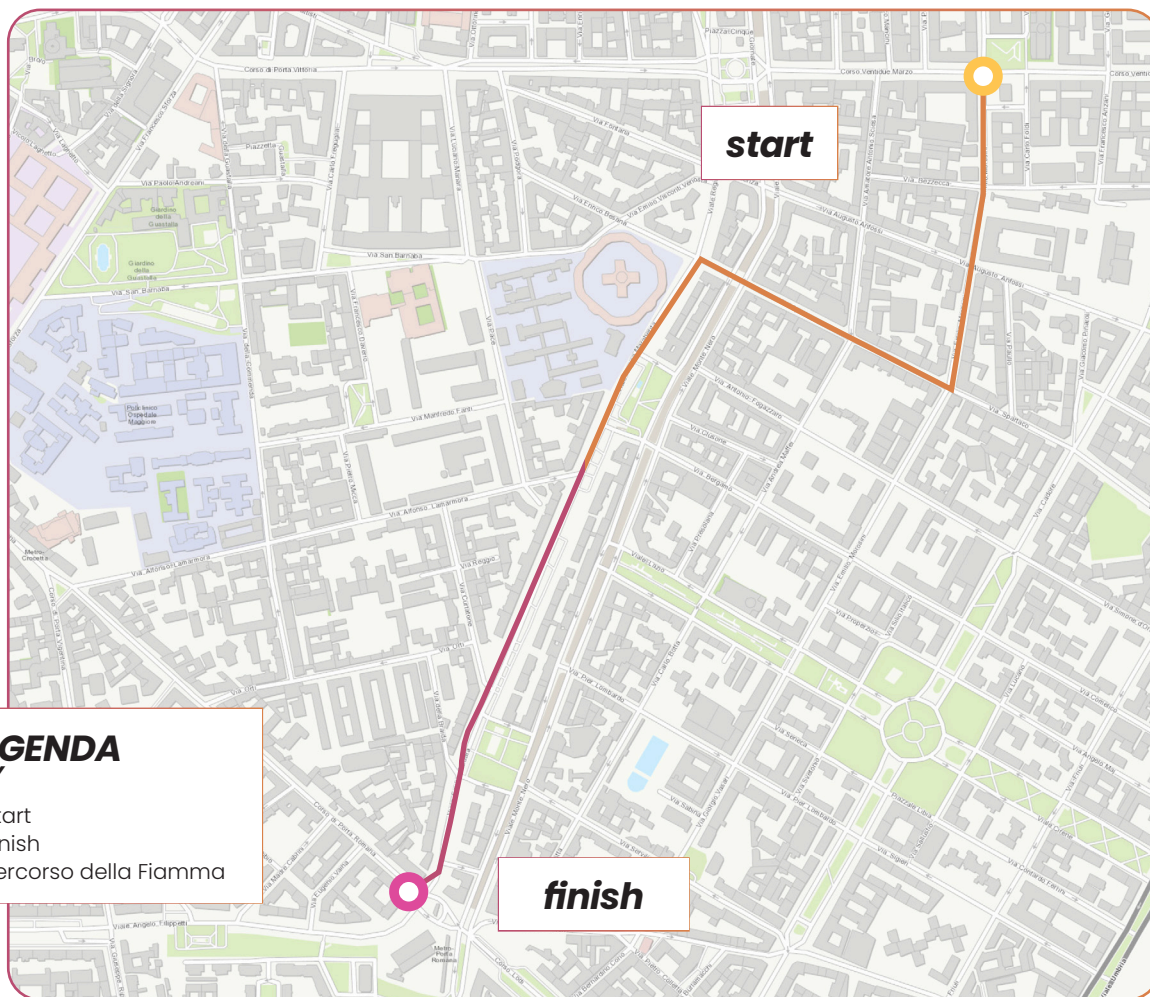

STAZIONE CENTRALE
CORSO VENTIDUE MARZO
13:03 13:51

LEGENDA
KEY

- Start
- Finish
- Percorso della Fiamma

IL VIAGGIO
DELLA FIAMMA
OLIMPICA
Olympic Torch relay

STAZIONE CENTRALE CORSO VENTIDUE MARZO 13:03 13:51

**LEGENDA
KEY**

- Start
- Finish
- Percorso della Fiamma

IL VIAGGIO DELLA FIAMMA OLIMPICA

Olympic Torch relay

CORSO VENTIDUE MARZO

PORTA ROMANA

13:51 14:21

IL VIAGGIO DELLA FIAMMA OLIMPICA

Olympic Torch relay

PORTA ROMANA

DARSENA

14:21 14:43

LEGENDA
KEY

- Start
- Finish
- Percorso della Fiamma

IL VIAGGIO DELLA FIAMMA OLIMPICA

Olympic Torch relay

PORTA ROMANA

DARSENA

14:21 14:43

IL VIAGGIO DELLA FIAMMA OLIMPICA

Olympic Torch relay

TB SU IMBARCAZIONE DARSENA

14:43 15:00

LEGENDA
KEY