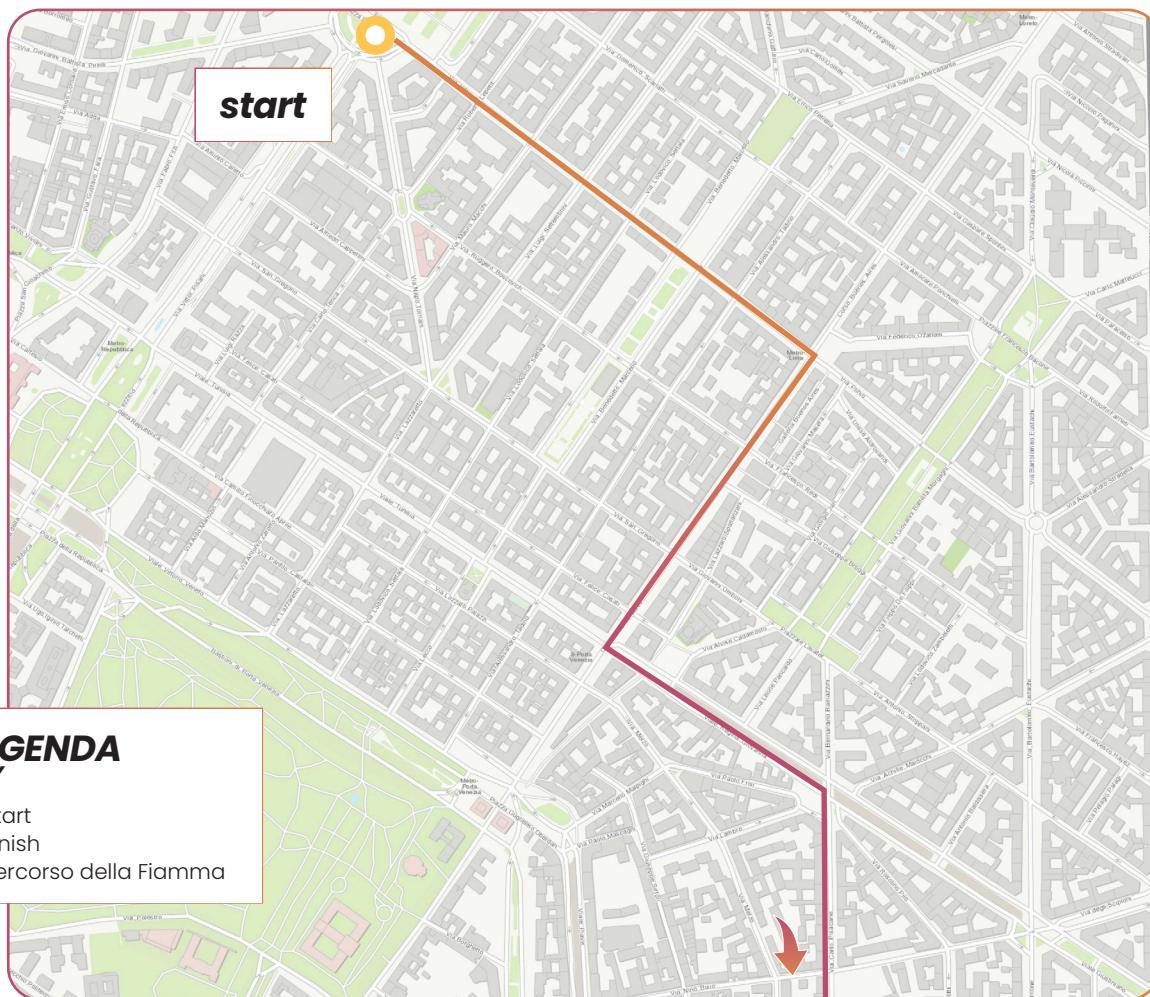

CAIROLI (METRO)

PIAZZA DELLA SCALA

10:47 11:10

IL VIAGGIO DELLA FIAMMA OLIMPICA

Olympic Torch relay

PIAZZA DELLA SCALA
PIAZZA GAE AULENTI
11:10 11:41

LEGENDA
KEY

- Start
- Finish
- Percorso della Fiamma

start

IL VIAGGIO DELLA FIAMMA OLIMPICA

Olympic Torch relay

PIAZZA DELLA SCALA PIAZZA GAE AULENTI 11:10 11:41

LEGENDA KEY

- Start
- Finish
- Percorso della Fiamma

IL VIAGGIO DELLA FIAMMA OLIMPICA

Olympic Torch relay

PIAZZA GAE AULENTI PALAZZO REGIONE LOMBARDIA 12:41 12:55

IL VIAGGIO DELLA FIAMMA OLIMPICA

Olympic Torch relay

PALAZZO REGIONE LOMBARDIA STAZIONE CENTRALE 12:55 13:03

IL VIAGGIO DELLA FIAMMA OLIMPICA

Olympic Torch relay

STAZIONE CENTRALE
CORSO VENTIDUE MARZO
13:03 13:51

LEGENDA
KEY

- Start
- Finish
- Percorso della Fiamma

IL VIAGGIO
DELLA FIAMMA
OLIMPICA
Olympic Torch relay

STAZIONE CENTRALE CORSO VENTIDUE MARZO 13:03 13:51