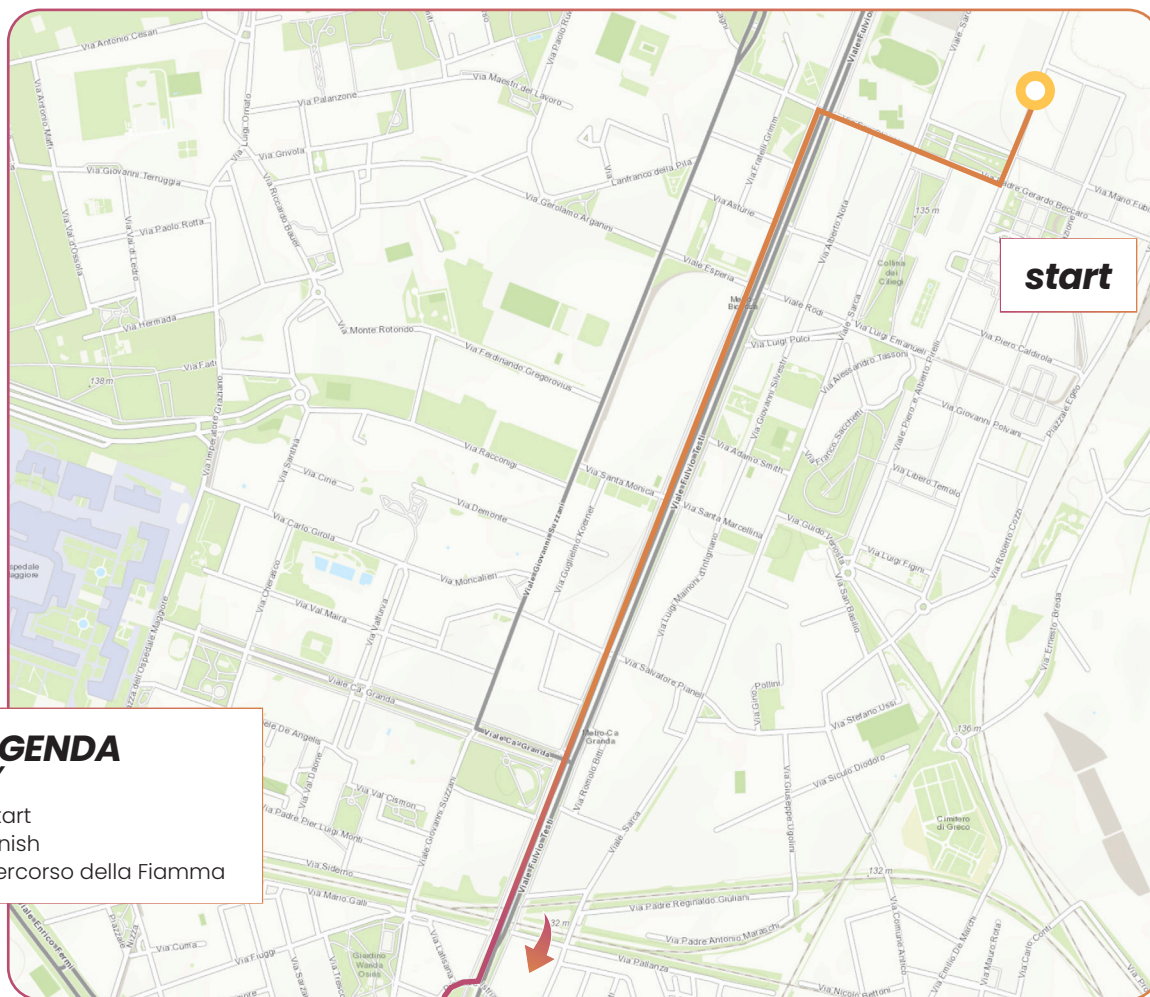

eni 

Orari della tappa

Stage schedule

Legenda

Key

Segmenti section	Orario schedule
Viale Piero e Alberto Pirelli - Zara (Metro)	08:15 09:12
Zara (Metro) - Cimitero Monumentale	09:12 09:35
Cimitero Monumentale - Cairoli (Metro)	10:05 10:47
Cairoli (Metro) - Piazza della Scala	10:47 11:10
Piazza della Scala - Piazza Gae Aulenti	11:10 11:41
Piazza Gae Aulenti - Palazzo Regione Lombardia	12:41 12:55
Palazzo Regione Lombardia - Stazione Centrale	12:55 13:03
Stazione Centrale - Corso Ventidue Marzo	13:03 13:51
Corso Ventidue Marzo - Porta Romana	13:51 14:21
Porta Romana - Darsena	14:21 14:43
TB su Imbarcazione Darsena	14:43 15:00

Sito di Celebrazione: TB su Imbarcazione Darsena
Celebration Venue

VIALE PIERO E ALBERTO PIRELLI ZARA (METRO) 08:15 09:12

**LEGENDA
KEY**

- Start
- Finish
- Percorso della Fiamma

IL VIAGGIO DELLA FIAMMA OLIMPICA