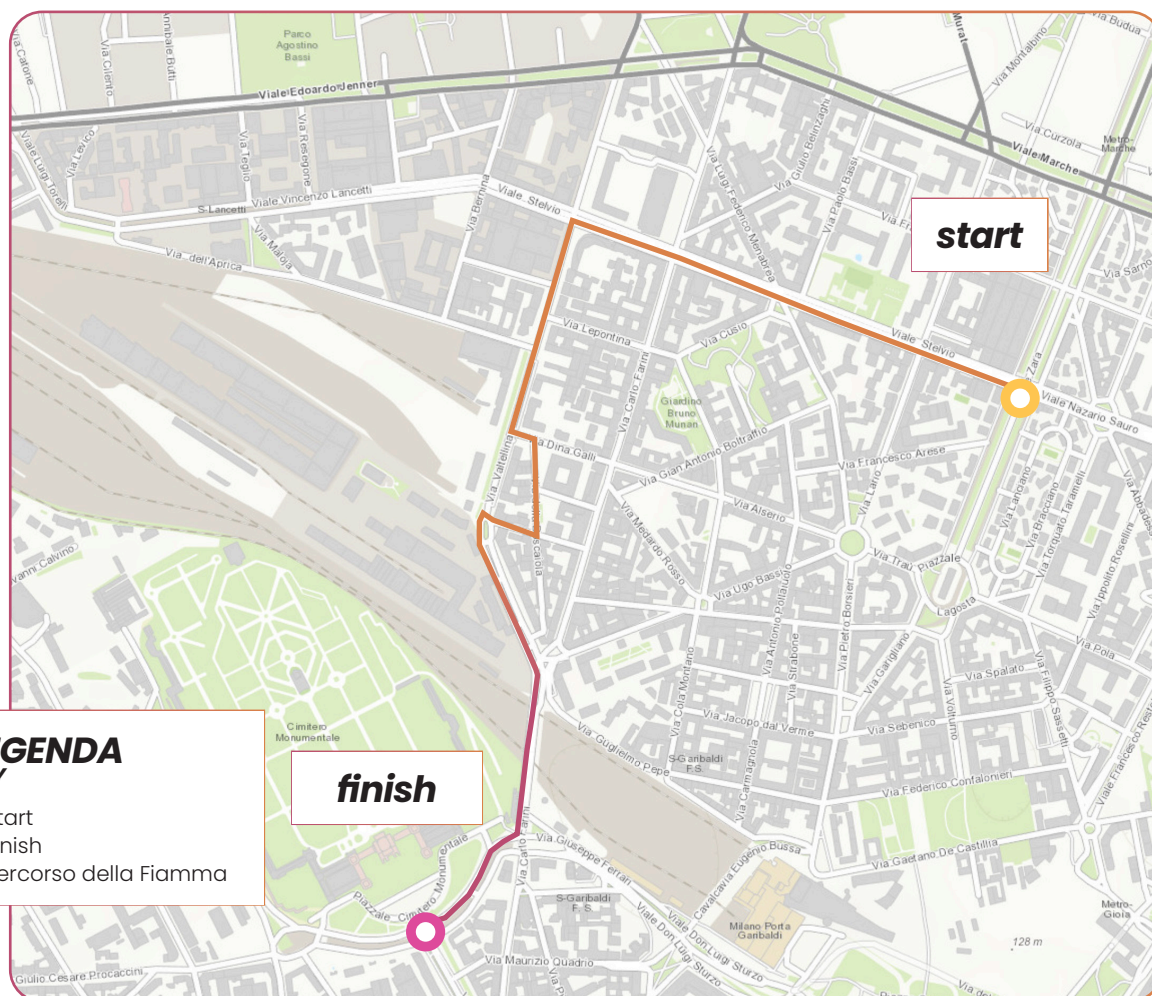

Sito di Celebrazione: TB su Imbarcazione Darsena
Celebration Venue

VIALE PIERO E ALBERTO PIRELLI ZARA (METRO) 08:15 09:12

**LEGENDA
KEY**

- Start
- Finish
- Percorso della Fiamma

IL VIAGGIO DELLA FIAMMA OLIMPICA

Olympic Torch relay

VIALE PIERO E ALBERTO PIRELLI ZARA (METRO) 08:15 09:12

LEGENDA
KEY

- Start
- Finish
- Percorso della Fiamma

IL VIAGGIO DELLA FIAMMA OLIMPICA

Olympic Torch relay

ZARA (METRO) CIMITERO MONUMENTALE 09:12 09:35

**LEGENDA
KEY**

- Start
- Finish
- Percorso della Fiamma

IL VIAGGIO DELLA FIAMMA OLIMPICA

Olympic Torch relay

CIMITERO MONUMENTALE CAIROLI (METRO)

10:05 10:47

**LEGENDA
KEY**

- Start
- Finish
- Percorso della Fiamma

CAIROLI (METRO)

PIAZZA DELLA SCALA

10:47 11:10

IL VIAGGIO DELLA FIAMMA OLIMPICA

Olympic Torch relay

PIAZZA DELLA SCALA
PIAZZA GAE AULENTI
11:10 11:41

LEGENDA
KEY

- Start
- Finish
- Percorso della Fiamma