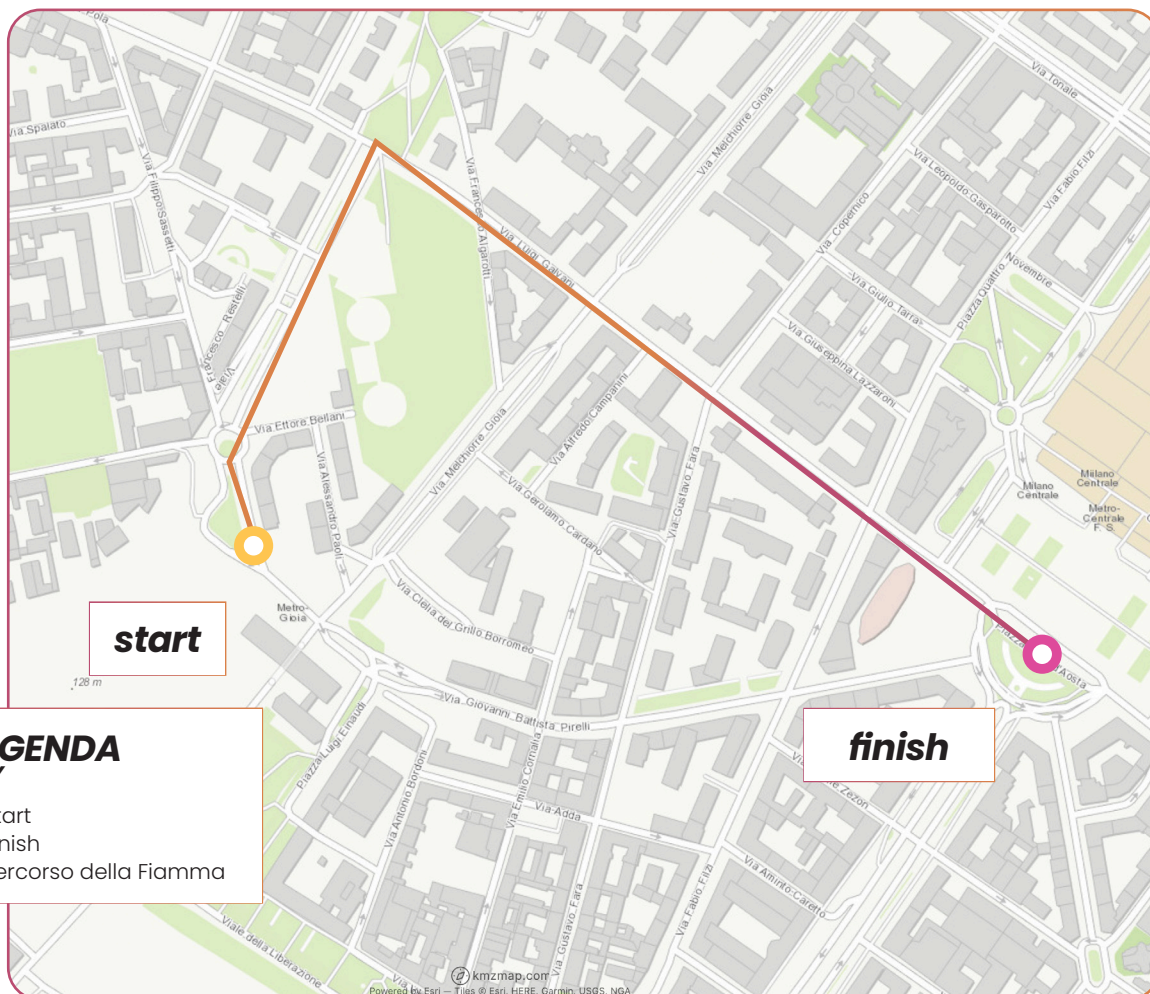

CAIROLI (METRO)

PIAZZA DELLA SCALA

10:47 11:10

IL VIAGGIO DELLA FIAMMA OLIMPICA

Olympic Torch relay

PIAZZA DELLA SCALA
PIAZZA GAE AULENTI
11:10 11:41

LEGENDA
KEY

- Start
- Finish
- Percorso della Fiamma

start

IL VIAGGIO DELLA FIAMMA OLIMPICA

Olympic Torch relay

PIAZZA DELLA SCALA PIAZZA GAE AULENTI 11:10 11:41

LEGENDA KEY

- Start
- Finish
- Percorso della Fiamma

IL VIAGGIO DELLA FIAMMA OLIMPICA

Olympic Torch relay

PIAZZA GAE AULENTI PALAZZO REGIONE LOMBARDIA 12:41 12:55

IL VIAGGIO DELLA FIAMMA OLIMPICA

Olympic Torch relay

PALAZZO REGIONE LOMBARDIA STAZIONE CENTRALE 12:55 13:03

IL VIAGGIO DELLA FIAMMA OLIMPICA

Olympic Torch relay

STAZIONE CENTRALE
CORSO VENTIDUE MARZO
13:03 13:51

LEGENDA
KEY

- Start
- Finish
- Percorso della Fiamma

IL VIAGGIO
DELLA FIAMMA
OLIMPICA
Olympic Torch relay

STAZIONE CENTRALE CORSO VENTIDUE MARZO 13:03 13:51