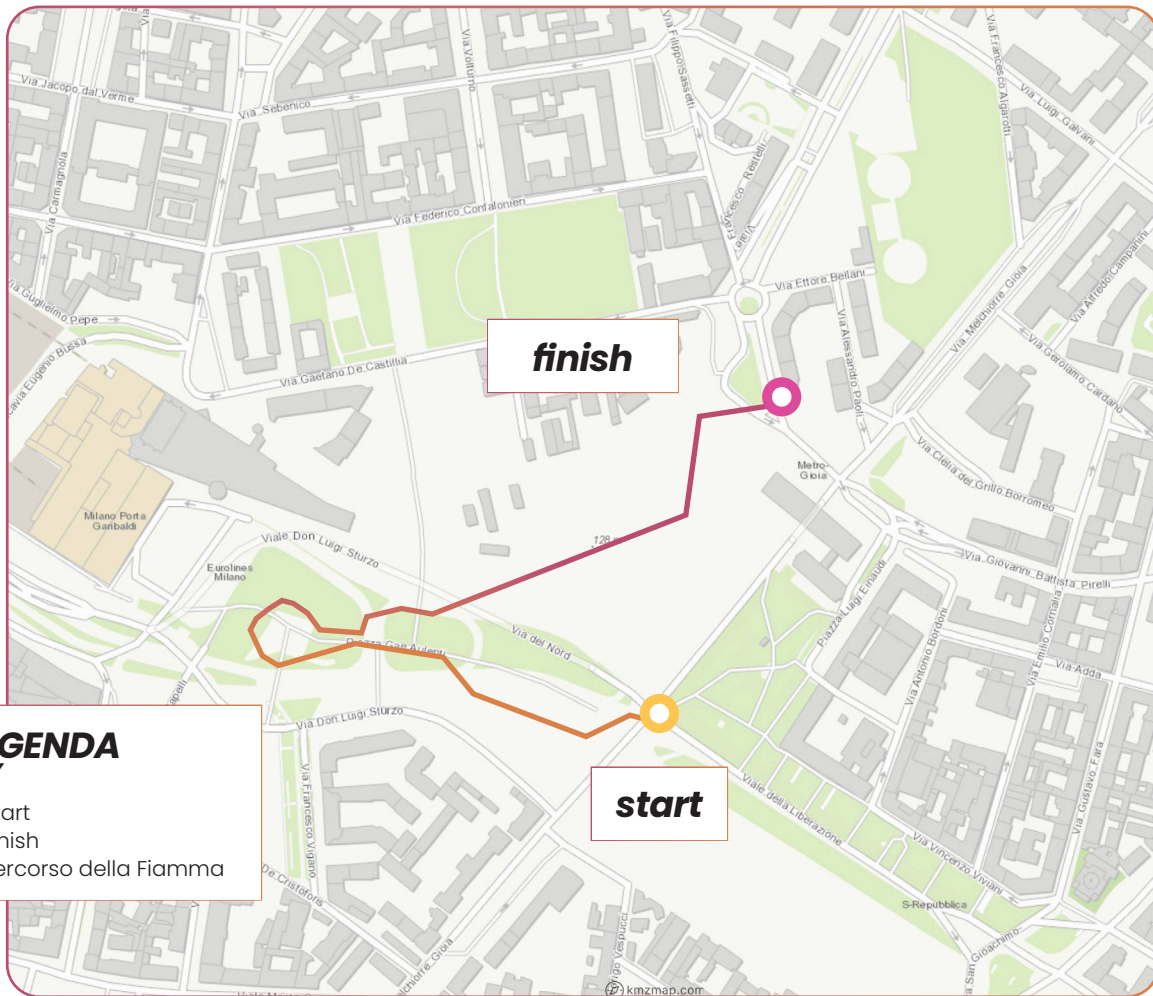

CAIROLI (METRO)

PIAZZA DELLA SCALA

10:47 11:10

IL VIAGGIO DELLA FIAMMA OLIMPICA

Olympic Torch relay

PIAZZA DELLA SCALA
PIAZZA GAE AULENTI
11:10 11:41

LEGENDA
KEY

- Start
- Finish
- Percorso della Fiamma

start

IL VIAGGIO DELLA FIAMMA OLIMPICA

Olympic Torch relay

PIAZZA DELLA SCALA PIAZZA GAE AULENTI 11:10 11:41

LEGENDA KEY

- Start
- Finish
- Percorso della Fiamma

IL VIAGGIO DELLA FIAMMA OLIMPICA

Olympic Torch relay

PIAZZA GAE AULENTI PALAZZO REGIONE LOMBARDIA 12:41 12:55

IL VIAGGIO DELLA FIAMMA OLIMPICA

Olympic Torch relay

PALAZZO REGIONE LOMBARDIA STAZIONE CENTRALE 12:55 13:03

IL VIAGGIO DELLA FIAMMA OLIMPICA

Olympic Torch relay

STAZIONE CENTRALE
CORSO VENTIDUE MARZO
13:03 13:51

LEGENDA
KEY

- Start
- Finish
- Percorso della Fiamma

IL VIAGGIO
DELLA FIAMMA
OLIMPICA
Olympic Torch relay

STAZIONE CENTRALE CORSO VENTIDUE MARZO 13:03 13:51