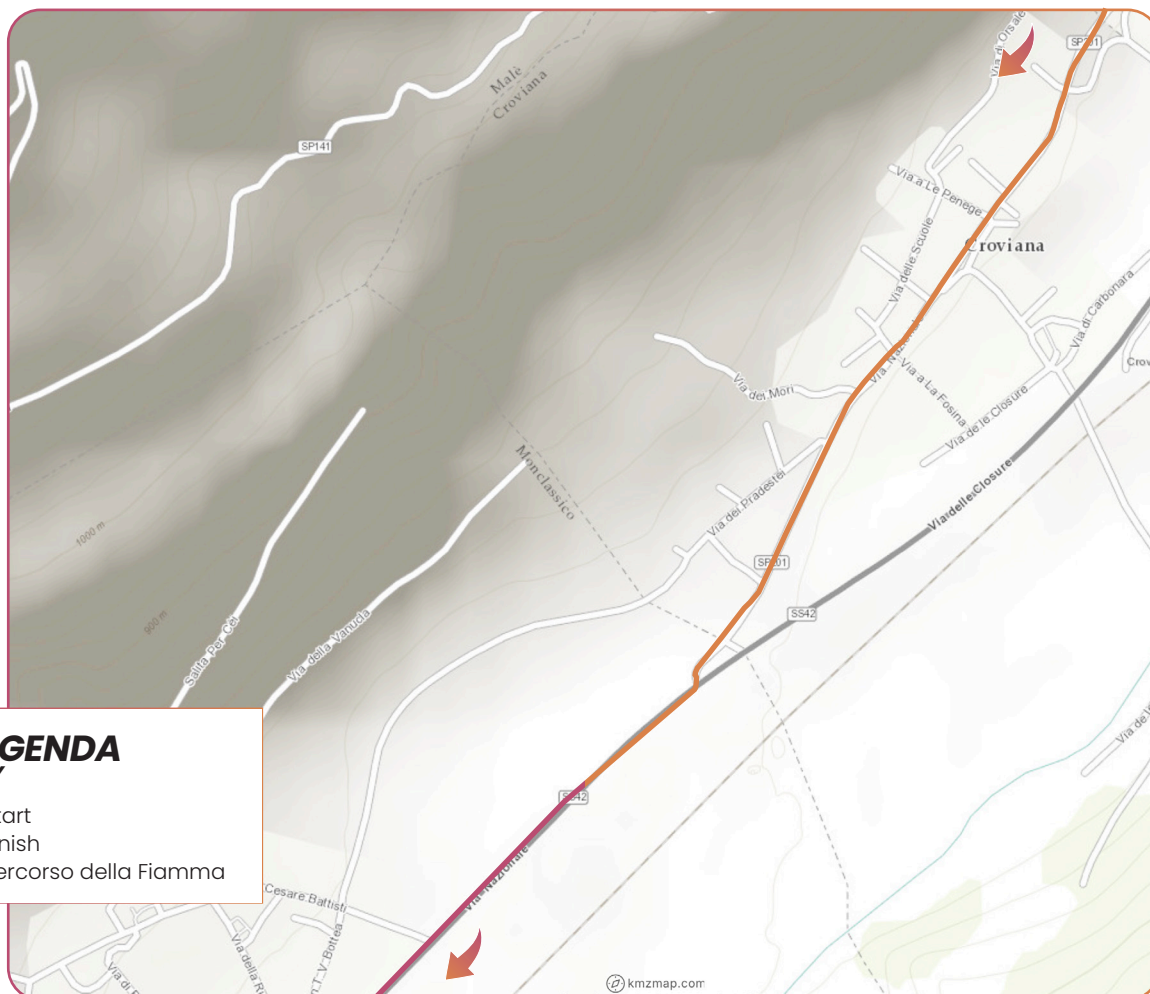

- Start
- Finish
- Percorso della Fiamma

IL VIAGGIO DELLA FIAMMA OLIMPICA

Olympic Torch relay

MALÈ / CROVIANO DIMARO FOLGARIDA

09:55 11:15

IL VIAGGIO DELLA FIAMMA OLIMPICA

Olympic Torch relay

MALÈ / CROVIANO DIMARO FOLGARIDA

09:55 11:15

**LEGENDA
KEY**

- Start
- Finish
- Percorso della Fiamma

IL VIAGGIO DELLA FIAMMA OLIMPICA

Olympic Torch relay

PASSO DEL TONALE

11:56 12:16

**IL VIAGGIO
DELLA FIAMMA
OLIMPICA**
Olympic Torch relay