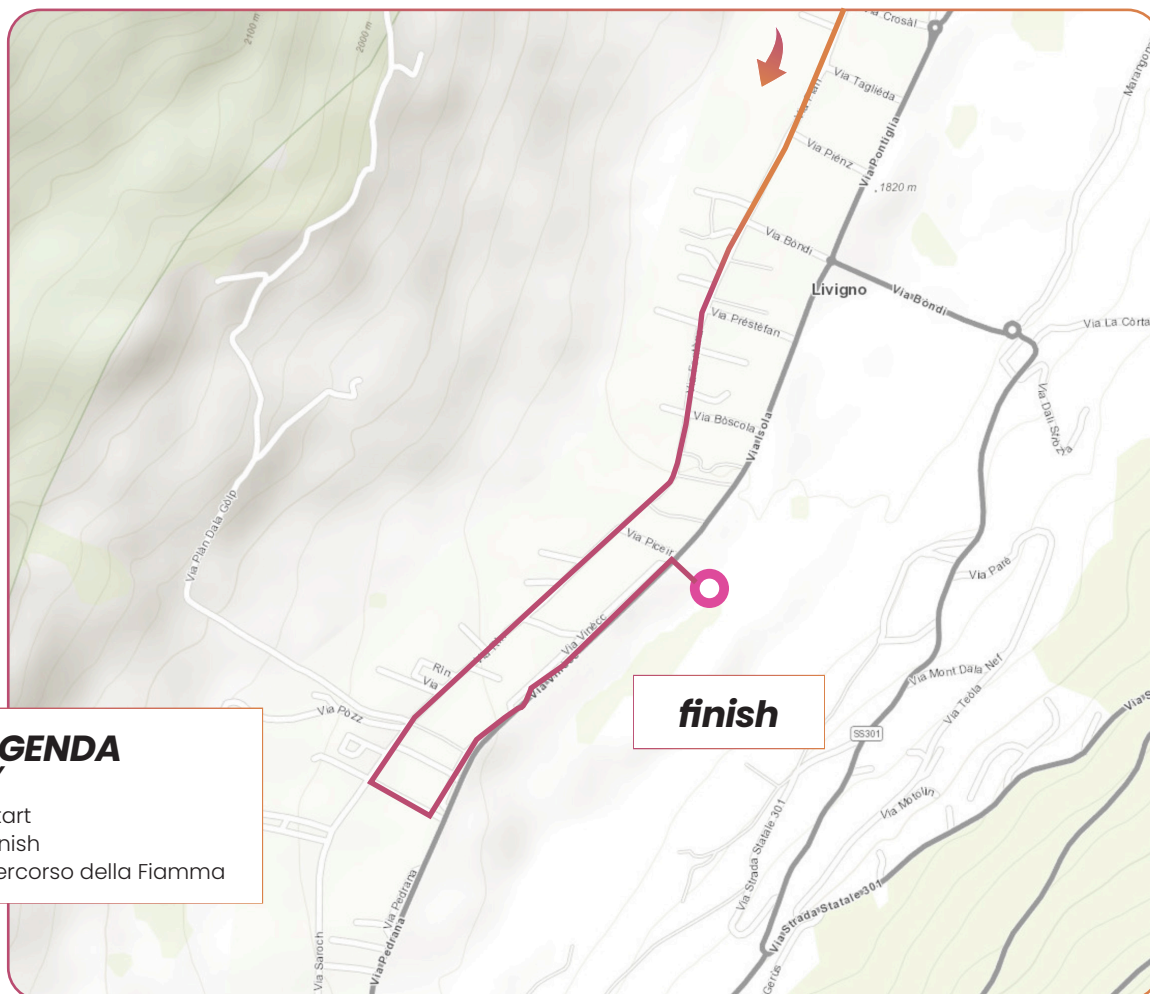

PONTE DI LEGNO

13:40 14:00

IL VIAGGIO DELLA FIAMMA OLIMPICA

Olympic Torch relay

APRICA

14:51 15:13

IL VIAGGIO DELLA FIAMMA OLIMPICA

Olympic Torch relay

LIVIGNO

17:45 19:30

IL VIAGGIO DELLA FIAMMA OLIMPICA

Olympic Torch relay

LIVIGNO

17:45 19:30

LEGENDA KEY

- Start
- Finish
- Percorso della Fiamma

IL VIAGGIO DELLA FIAMMA OLIMPICA

Olympic Torch relay

LIVIGNO

17:45 19:30

LEGENDA KEY

- Start
- Finish
- Percorso della Fiamma

IL VIAGGIO DELLA FIAMMA OLIMPICA

Olympic Torch relay