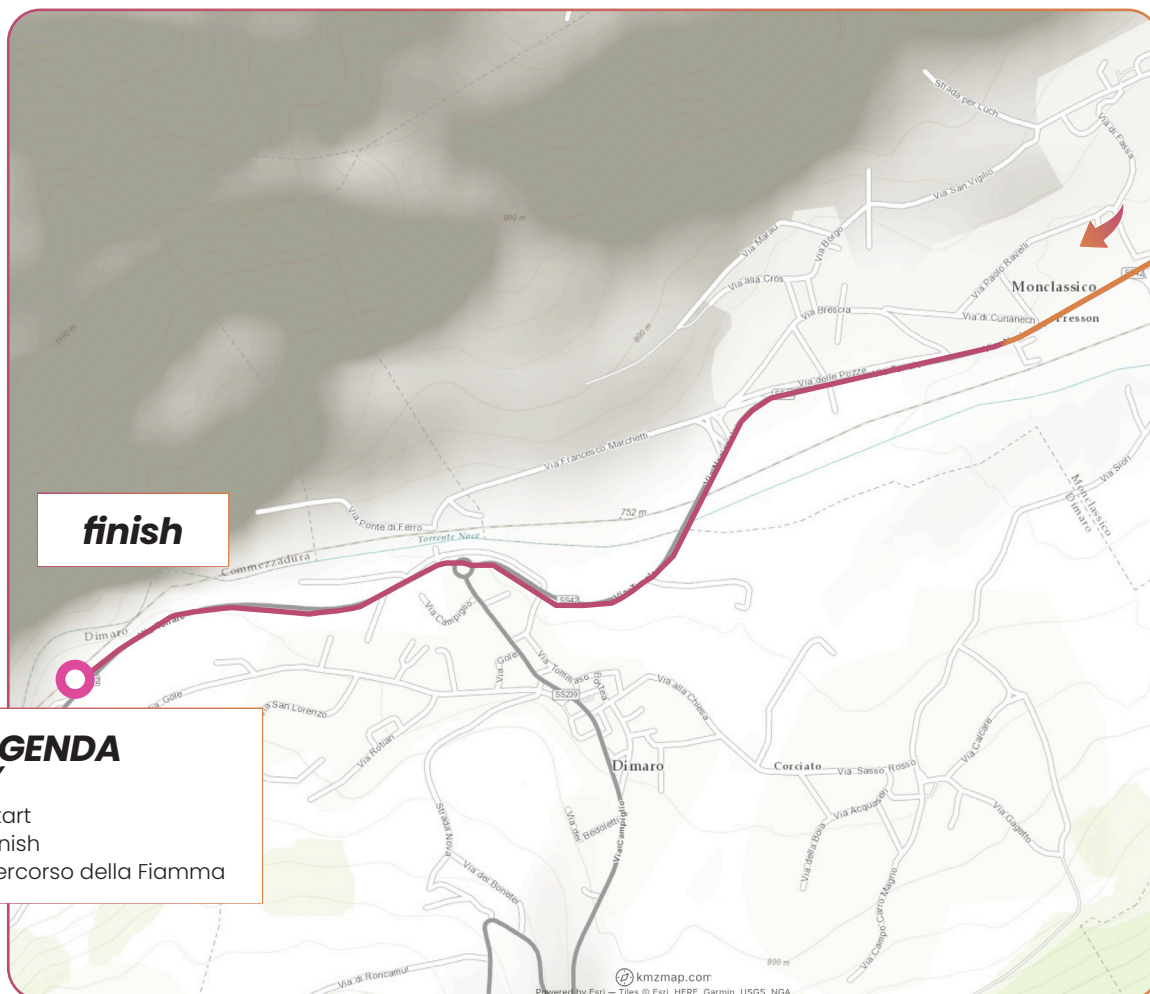

Tappa 54
stage 54

IL VIAGGIO DELLA FIAMMA OLIMPICA

Olympic Torch relay

*Trentino Alto Adige
Lombardia*

30 GENNAIO 2026

GEN 30, 2026

Presentato da

Coca-Cola

- Start
- Finish
- Percorso della Fiamma

IL VIAGGIO DELLA FIAMMA OLIMPICA

Olympic Torch relay

MALÈ / CROVIANO DIMARO FOLGARIDA

09:55 11:15

IL VIAGGIO DELLA FIAMMA OLIMPICA

Olympic Torch relay

MALÈ / CROVIANO DIMARO FOLGARIDA

09:55 11:15

**LEGENDA
KEY**

- Start
- Finish
- Percorso della Fiamma

IL VIAGGIO DELLA FIAMMA OLIMPICA

Olympic Torch relay

PASSO DEL TONALE

11:56 12:16

**IL VIAGGIO
DELLA FIAMMA
OLIMPICA**
Olympic Torch relay

PONTE DI LEGNO

13:40 14:00

IL VIAGGIO DELLA FIAMMA OLIMPICA

Olympic Torch relay

APRICA

14:51 15:13

IL VIAGGIO DELLA FIAMMA OLIMPICA

Olympic Torch relay