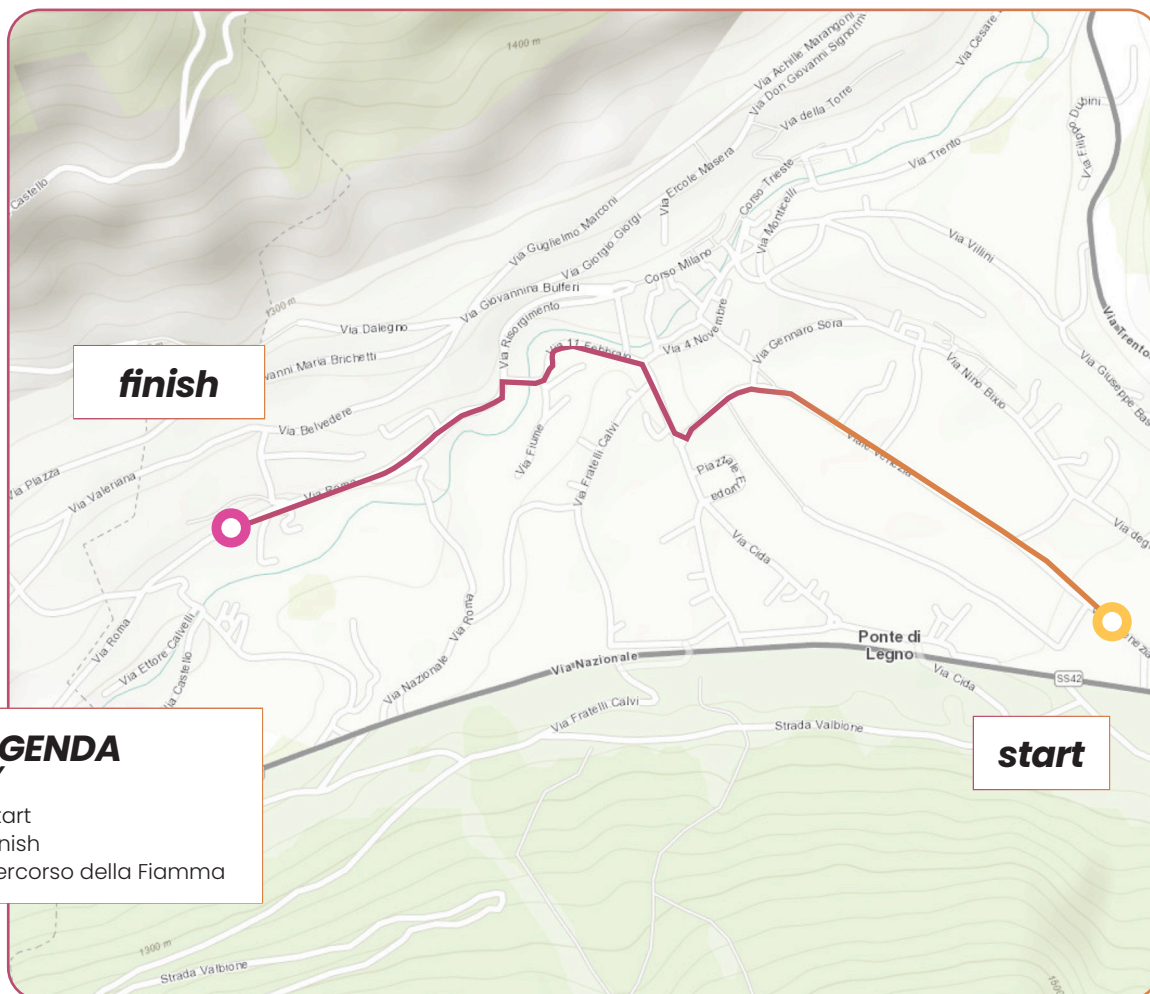

Tappa 54
stage 54

IL VIAGGIO DELLA FIAMMA OLIMPICA

Olympic Torch relay

*Trentino Alto Adige
Lombardia*

30 GENNAIO 2026

GEN 30, 2026

Presentato da

Coca-Cola

09:55 11:15

**LEGENDA
KEY**

- Start
- Finish
- Percorso della Fiamma

IL VIAGGIO DELLA FIAMMA OLIMPICA

Olympic Torch relay

PASSO DEL TONALE

11:56 12:16

**IL VIAGGIO
DELLA FIAMMA
OLIMPICA**
Olympic Torch relay

PONTE DI LEGNO

13:40 14:00

IL VIAGGIO DELLA FIAMMA OLIMPICA

Olympic Torch relay

APRICA

14:51 15:13

IL VIAGGIO DELLA FIAMMA OLIMPICA

Olympic Torch relay

LIVIGNO

17:45 19:30

IL VIAGGIO DELLA FIAMMA OLIMPICA

Olympic Torch relay

LIVIGNO

17:45 19:30

LEGENDA KEY

- Start
- Finish
- Percorso della Fiamma