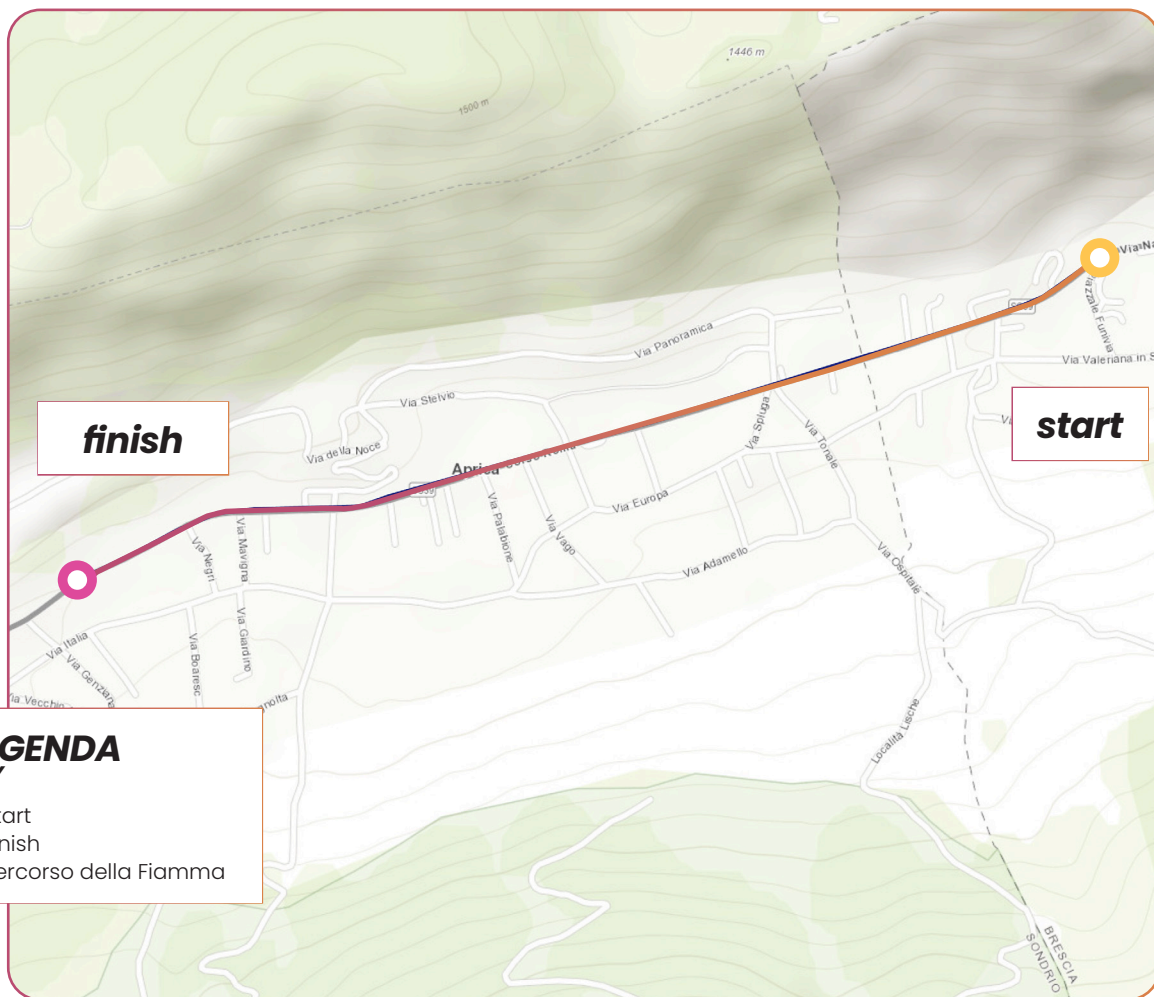

09:55 11:15

**LEGENDA
KEY**

- Start
- Finish
- Percorso della Fiamma

IL VIAGGIO DELLA FIAMMA OLIMPICA

Olympic Torch relay

PASSO DEL TONALE

11:56 12:16

**IL VIAGGIO
DELLA FIAMMA
OLIMPICA**
Olympic Torch relay

PONTE DI LEGNO

13:40 14:00

IL VIAGGIO DELLA FIAMMA OLIMPICA

Olympic Torch relay

APRICA

14:51 15:13

IL VIAGGIO DELLA FIAMMA OLIMPICA

Olympic Torch relay

LIVIGNO

17:45 19:30

IL VIAGGIO DELLA FIAMMA OLIMPICA

Olympic Torch relay

LIVIGNO

17:45 19:30

LEGENDA KEY

- Start
- Finish
- Percorso della Fiamma

IL VIAGGIO DELLA FIAMMA OLIMPICA

Olympic Torch relay

LIVIGNO

17:45 19:30

LEGENDA KEY

- Start
- Finish
- Percorso della Fiamma

IL VIAGGIO DELLA FIAMMA OLIMPICA

Olympic Torch relay