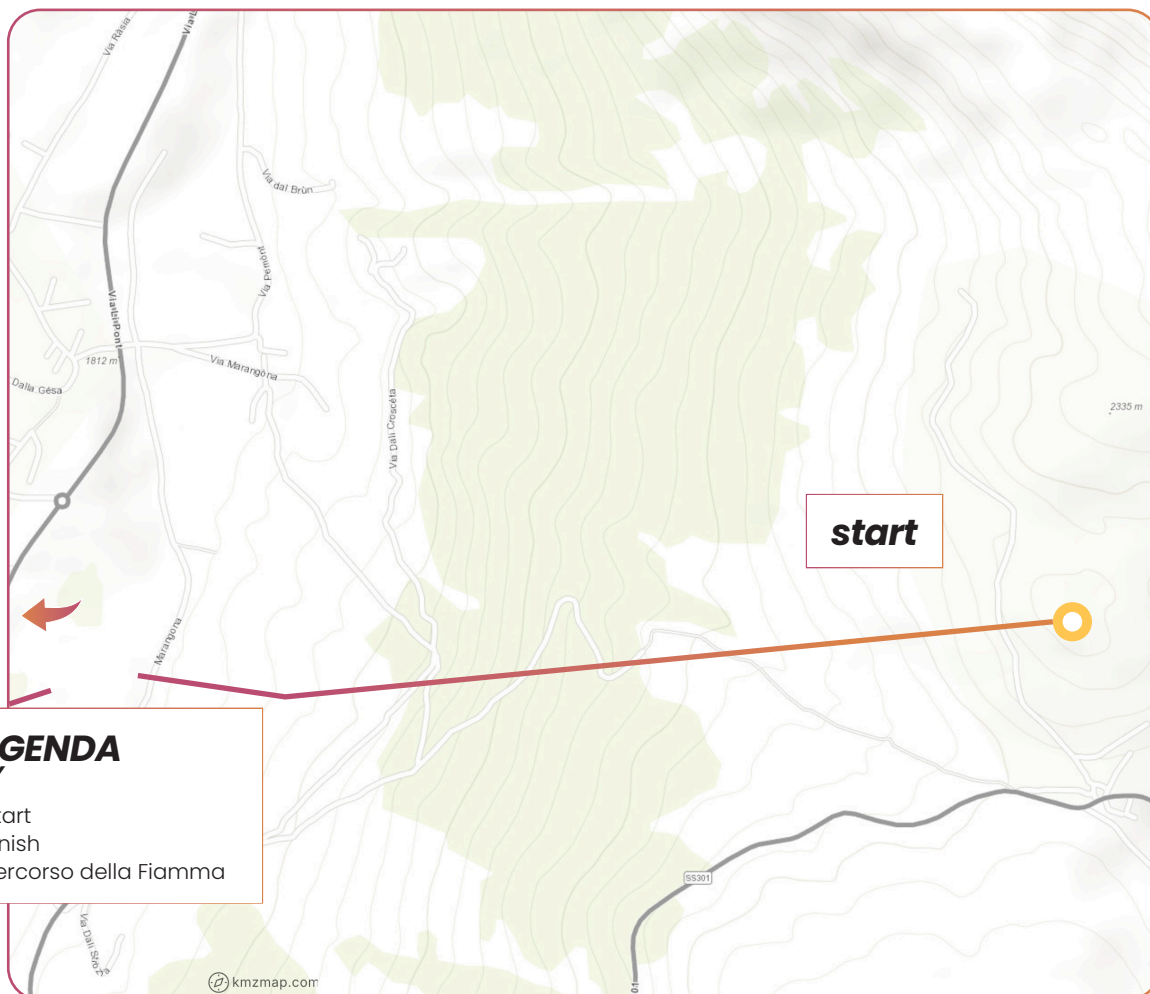

Tappa 54
stage 54

IL VIAGGIO DELLA FIAMMA OLIMPICA

Olympic Torch relay

*Trentino Alto Adige
Lombardia*

30 GENNAIO 2026

GEN 30, 2026

Presentato da

Coca-Cola

PONTE DI LEGNO

13:40 14:00

IL VIAGGIO DELLA FIAMMA OLIMPICA

Olympic Torch relay

APRICA

14:51 15:13

IL VIAGGIO DELLA FIAMMA OLIMPICA

Olympic Torch relay

LIVIGNO

17:45 19:30

IL VIAGGIO DELLA FIAMMA OLIMPICA

Olympic Torch relay

LIVIGNO

17:45 19:30

LEGENDA KEY

- Start
- Finish
- Percorso della Fiamma

IL VIAGGIO DELLA FIAMMA OLIMPICA

Olympic Torch relay

LIVIGNO

17:45 19:30

LEGENDA KEY

- Start
- Finish
- Percorso della Fiamma

IL VIAGGIO DELLA FIAMMA OLIMPICA

Olympic Torch relay