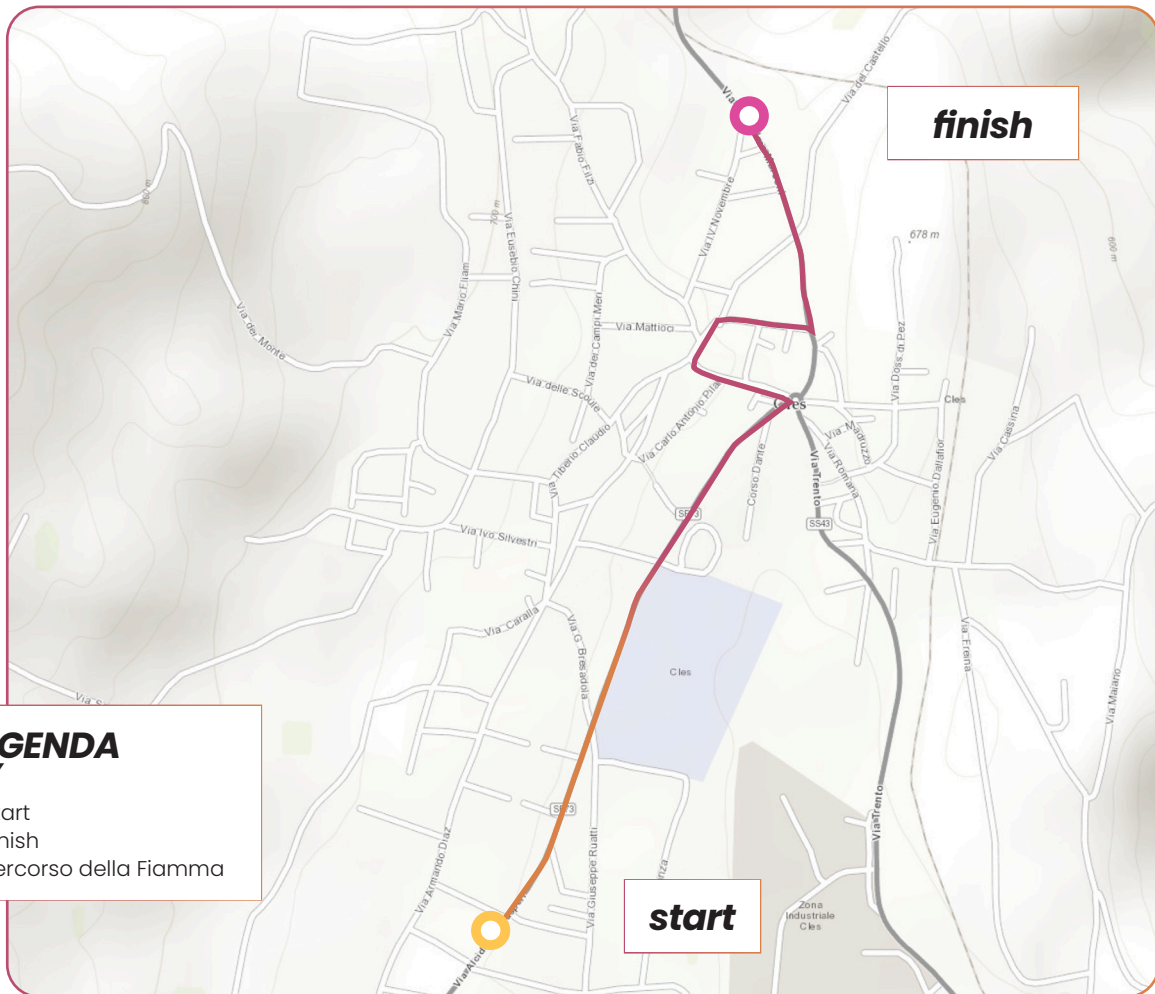

Tappa 54
stage 54

IL VIAGGIO DELLA FIAMMA OLIMPICA

Olympic Torch relay

*Trentino Alto Adige
Lombardia*

30 GENNAIO 2026

GEN 30, 2026

Presentato da

Coca-Cola

Sito di Celebrazione: Livigno
Celebration Venue

CLES

08:35 09:07

IL VIAGGIO DELLA FIAMMA OLIMPICA

Olympic Torch relay

MALÈ / CROVIANO DIMARO FOLGARIDA

09:55 11:15

LEGENDA
KEY

LIVIGNO

17:45 19:30

IL VIAGGIO DELLA FIAMMA OLIMPICA

Olympic Torch relay

LIVIGNO

17:45 19:30

LEGENDA KEY

- Start
- Finish
- Percorso della Fiamma

IL VIAGGIO DELLA FIAMMA OLIMPICA

Olympic Torch relay

LIVIGNO

17:45 19:30

LEGENDA KEY

- Start
- Finish
- Percorso della Fiamma

IL VIAGGIO DELLA FIAMMA OLIMPICA

Olympic Torch relay