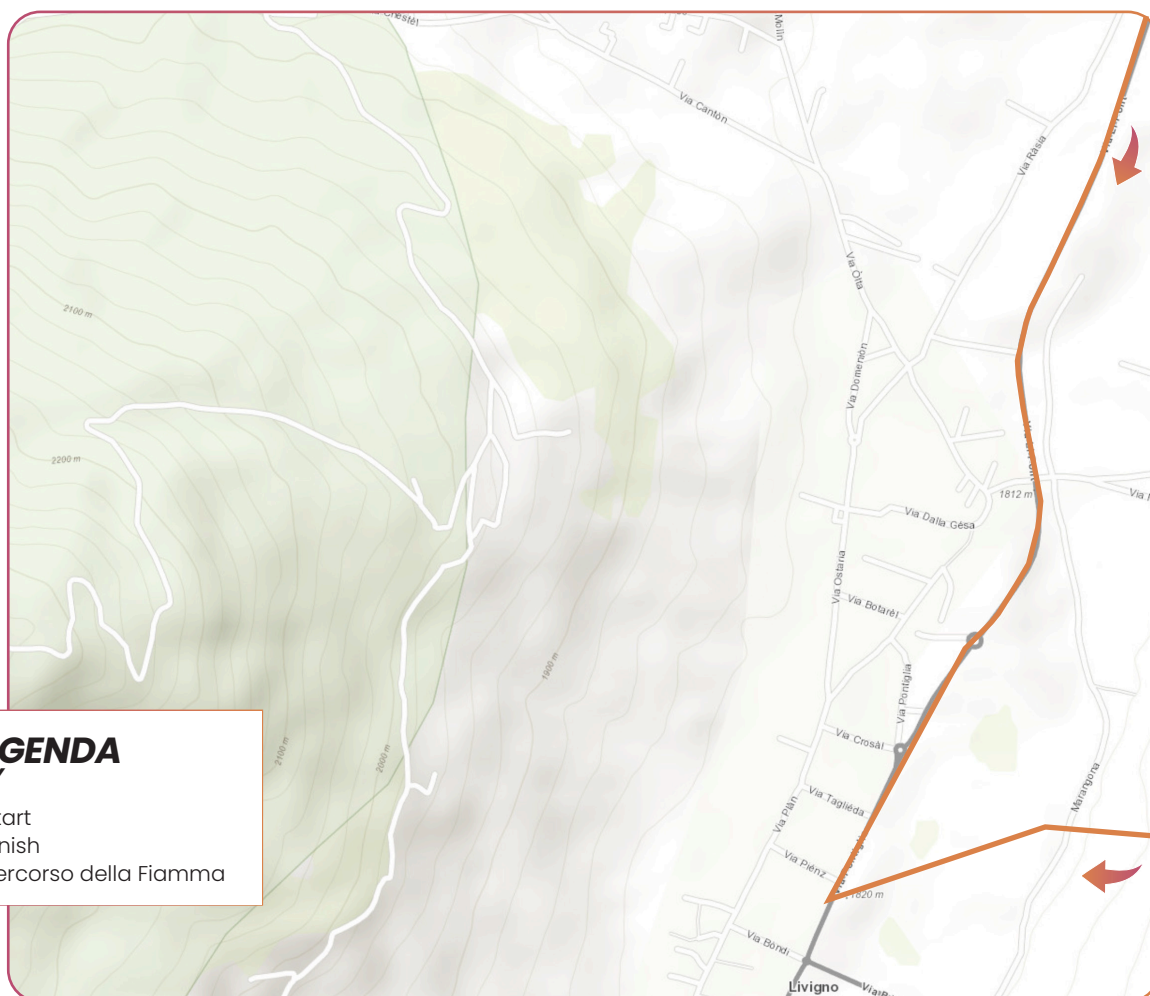

PONTE DI LEGNO

13:40 14:00

IL VIAGGIO DELLA FIAMMA OLIMPICA

Olympic Torch relay

APRICA

14:51 15:13

IL VIAGGIO DELLA FIAMMA OLIMPICA

Olympic Torch relay

LIVIGNO

17:45 19:30

IL VIAGGIO DELLA FIAMMA OLIMPICA

Olympic Torch relay

LIVIGNO

17:45 19:30

LEGENDA KEY

- Start
- Finish
- Percorso della Fiamma

IL VIAGGIO DELLA FIAMMA OLIMPICA

Olympic Torch relay

LIVIGNO

17:45 19:30

LEGENDA KEY

- Start
- Finish
- Percorso della Fiamma

IL VIAGGIO DELLA FIAMMA OLIMPICA

Olympic Torch relay