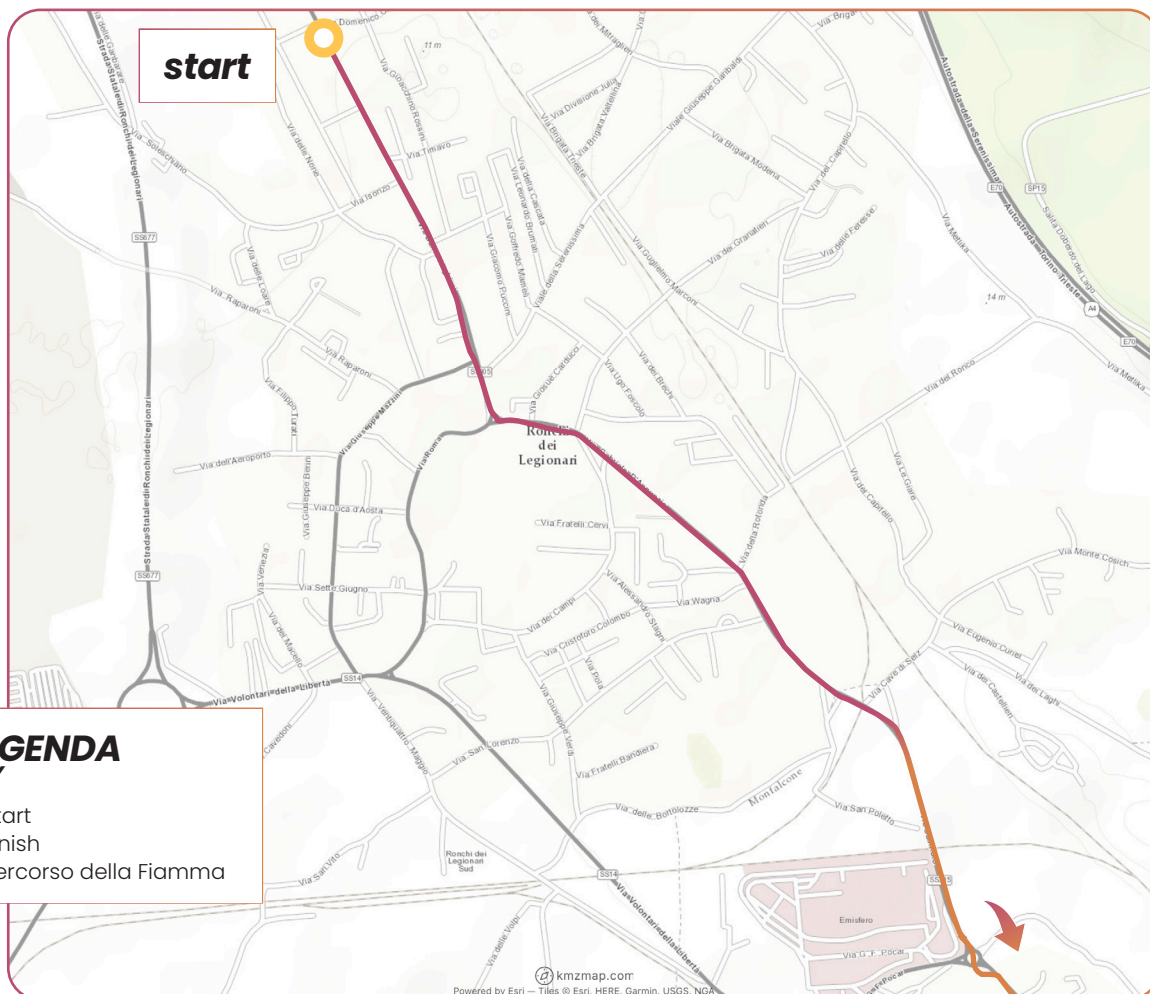

Tappa 47
stage 47

IL VIAGGIO DELLA FIAMMA OLIMPICA

Olympic Torch relay

Veneto, Friuli Venezia Giulia

23 GENNAIO 2026

GEN 23, 2026

Presentato da

Coca-Cola

Olympic Torch relay

AQUILEIA

09:00 09:42

IL VIAGGIO DELLA FIAMMA OLIMPICA

Olympic Torch relay

RONCHI DEI LEGIONARI MONFALCONE

15:10 16:22

IL VIAGGIO DELLA FIAMMA OLIMPICA *Olympic Torch relay*

RONCHI DEI LEGIONARI MONFALCONE

15:10 16:22

IL VIAGGIO DELLA FIAMMA OLIMPICA

Olympic Torch relay

TRIESTE

17:44 19:30

LEGENDA
KEY

- Start
- Finish
- Percorso della Fiamma