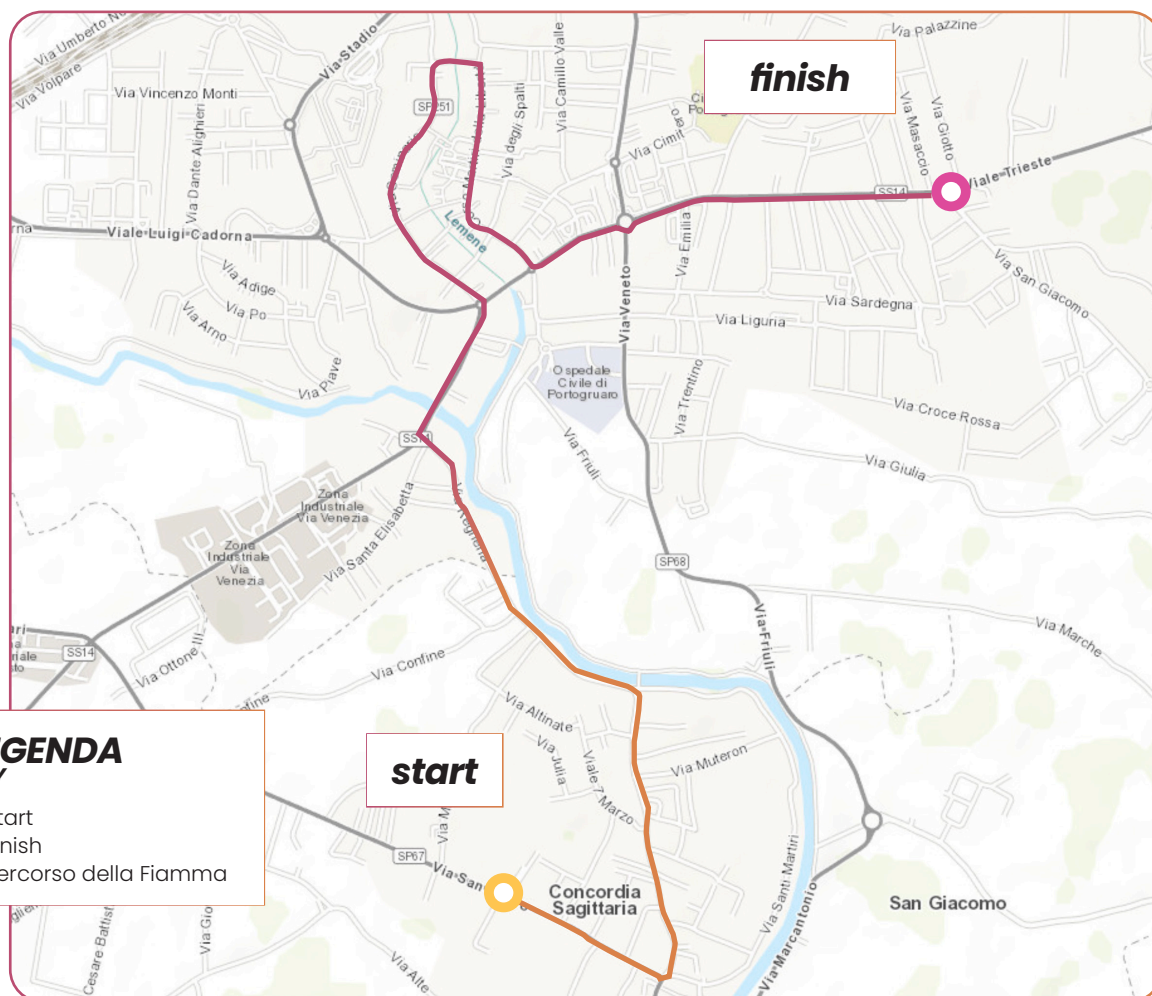

Tappa 47
stage 47

IL VIAGGIO DELLA FIAMMA OLIMPICA

Olympic Torch relay

Veneto, Friuli Venezia Giulia

23 GENNAIO 2026

GEN 23, 2026

Presentato da

Coca-Cola

Sito di Celebrazione: Trieste
Celebration Venue

MUSILE DI PIAVE SAN DONÀ DI PIAVE

08:52 09:30

IL VIAGGIO DELLA FIAMMA OLIMPICA

Olympic Torch relay

CONCORDIA SAGGITARIA PORTOGRUARO

10:44 11:49

IL VIAGGIO DELLA FIAMMA OLIMPICA

Olympic Torch relay

AQUILEIA

09:00 09:42

IL VIAGGIO DELLA FIAMMA OLIMPICA

Olympic Torch relay

RONCHI DEI LEGIONARI MONFALCONE

15:10 16:22

IL VIAGGIO DELLA FIAMMA OLIMPICA *Olympic Torch relay*

RONCHI DEI LEGIONARI MONFALCONE

15:10 16:22

IL VIAGGIO DELLA FIAMMA OLIMPICA

Olympic Torch relay

TRIESTE

17:44 19:30

LEGENDA
KEY

- Start
- Finish
- Percorso della Fiamma