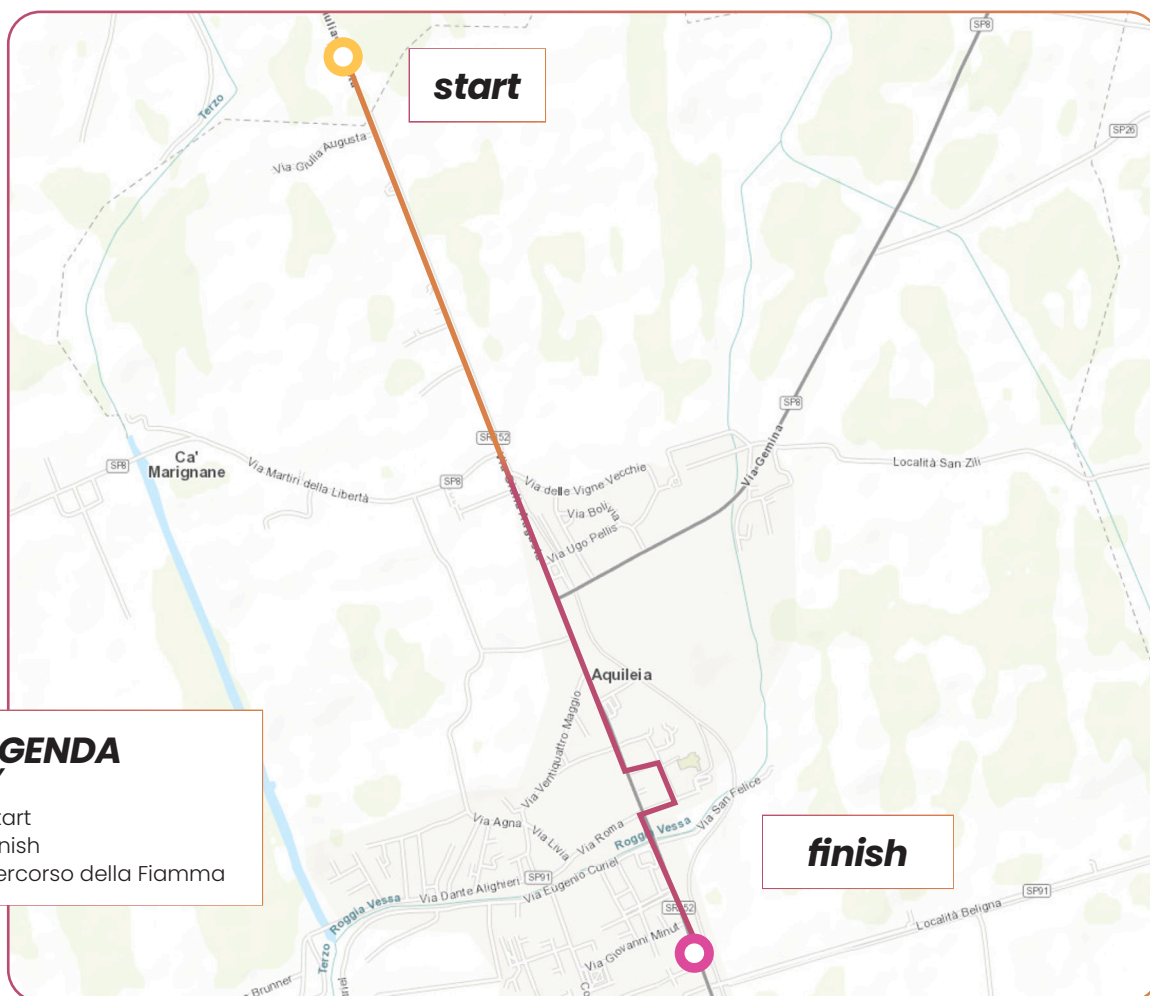

Tappa 47
stage 47

IL VIAGGIO DELLA FIAMMA OLIMPICA

Olympic Torch relay

Veneto, Friuli Venezia Giulia

23 GENNAIO 2026

GEN 23, 2026

Presentato da

Coca-Cola

Sito di Celebrazione: Trieste
Celebration Venue

MUSILE DI PIAVE SAN DONÀ DI PIAVE

08:52 09:30

IL VIAGGIO DELLA FIAMMA OLIMPICA

Olympic Torch relay

CONCORDIA SAGGITARIA PORTOGRUARO

10:44 11:49

IL VIAGGIO DELLA FIAMMA OLIMPICA

Olympic Torch relay

AQUILEIA

09:00 09:42

IL VIAGGIO DELLA FIAMMA OLIMPICA

Olympic Torch relay

RONCHI DEI LEGIONARI MONFALCONE

15:10 16:22

IL VIAGGIO DELLA FIAMMA OLIMPICA *Olympic Torch relay*

RONCHI DEI LEGIONARI MONFALCONE

15:10 16:22

IL VIAGGIO DELLA FIAMMA OLIMPICA

Olympic Torch relay

TRIESTE

17:44 19:30

LEGENDA
KEY

- Start
- Finish
- Percorso della Fiamma