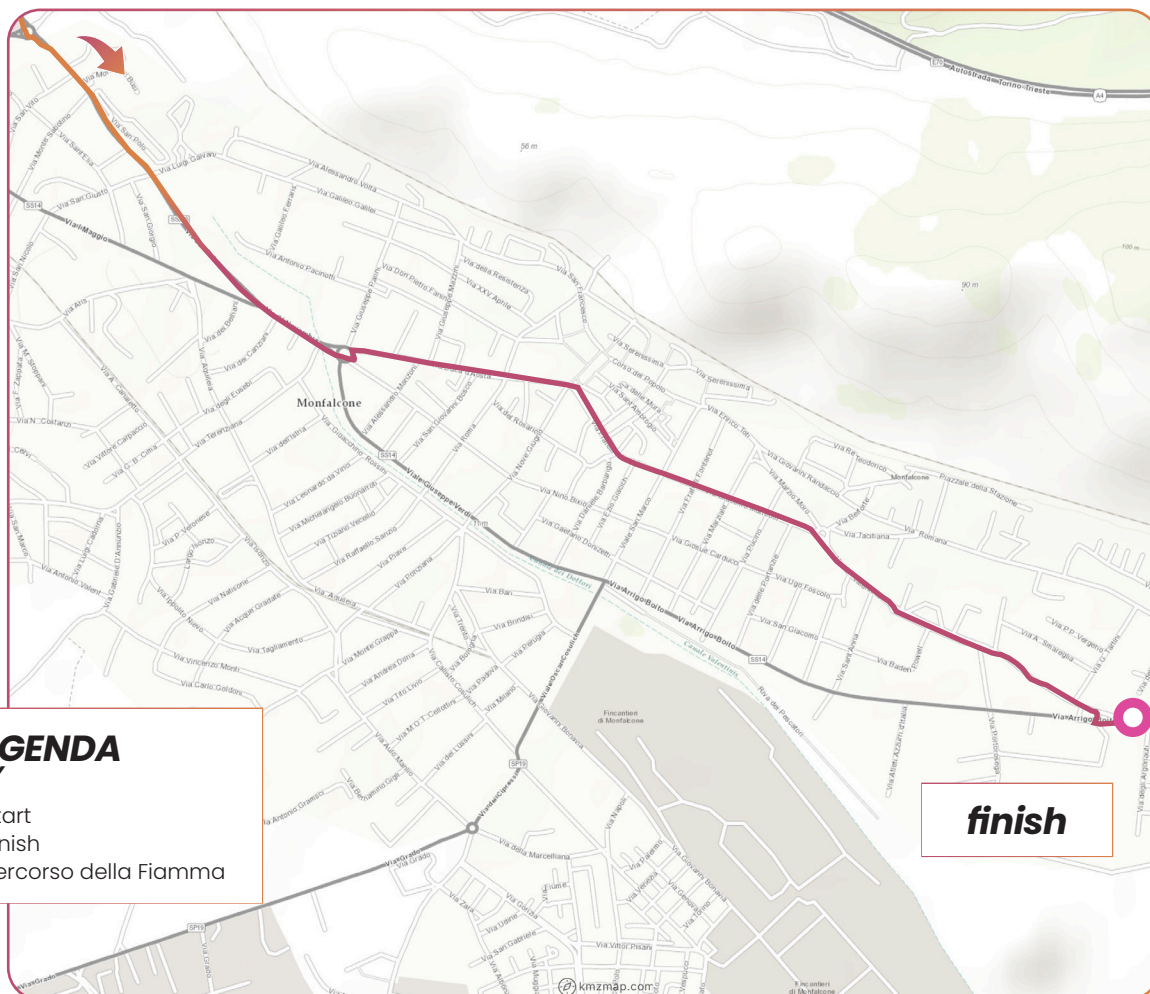

Tappa 47
stage 47

IL VIAGGIO DELLA FIAMMA OLIMPICA

Olympic Torch relay

Veneto, Friuli Venezia Giulia

23 GENNAIO 2026

GEN 23, 2026

Presentato da

Coca-Cola

Olympic Torch relay

AQUILEIA

09:00 09:42

IL VIAGGIO DELLA FIAMMA OLIMPICA

Olympic Torch relay

RONCHI DEI LEGIONARI MONFALCONE

15:10 16:22

IL VIAGGIO DELLA FIAMMA OLIMPICA *Olympic Torch relay*

RONCHI DEI LEGIONARI MONFALCONE

15:10 16:22

IL VIAGGIO DELLA FIAMMA OLIMPICA

Olympic Torch relay

TRIESTE

17:44 19:30

LEGENDA
KEY

- Start
- Finish
- Percorso della Fiamma

IL VIAGGIO DELLA FIAMMA OLIMPICA

Olympic Torch relay