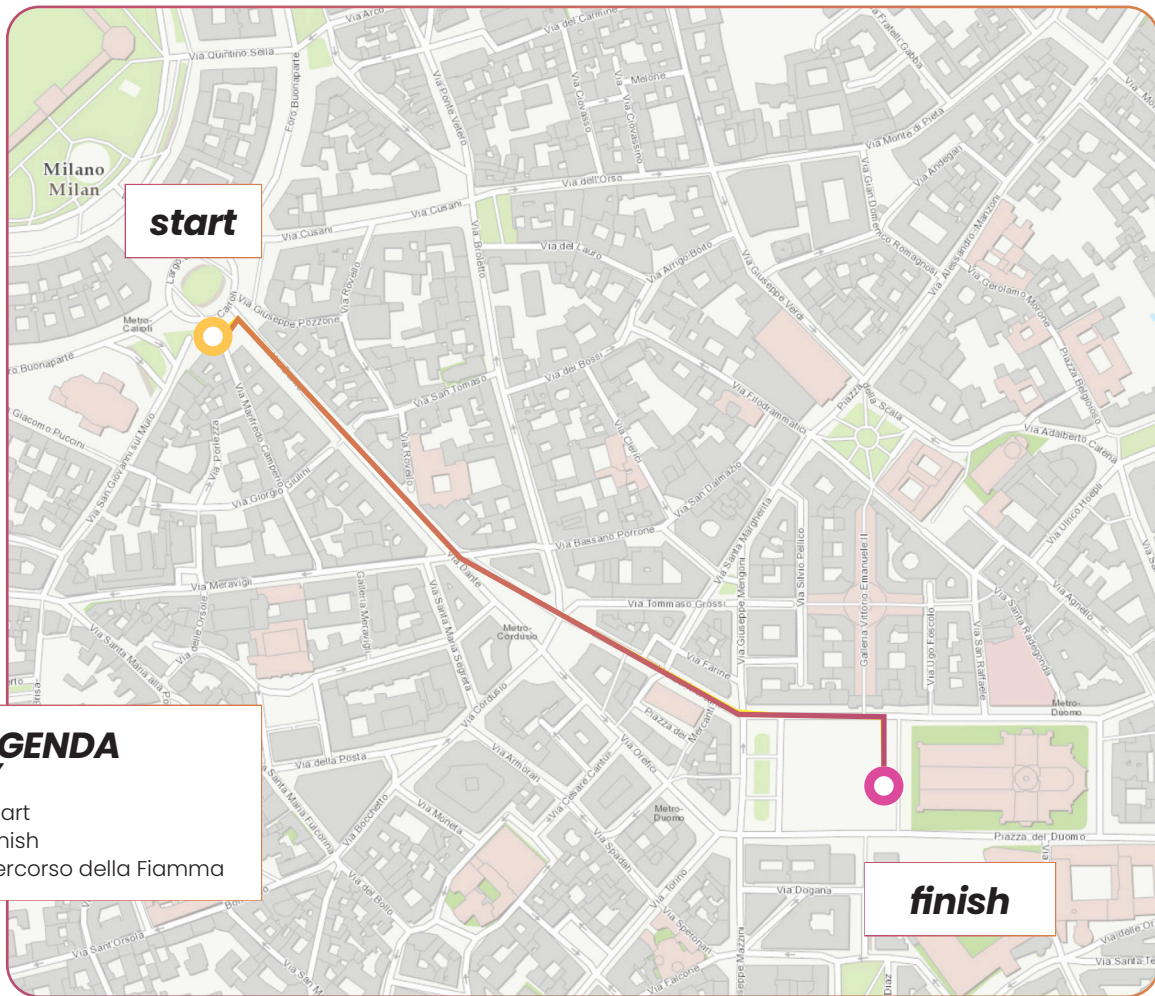

Key

Segmenti section	Orario schedule
TORINO	18:45 19:15
MILANO	18:30 19:00
BOLZANO	18:30 19:00
TRENTO	18:45 19:15
TRIESTE	18:45 19:15

TORINO

18:45 19:15

24 FEBBRAIO 2026

Presentato da
Allianz

LEGENDA KEY

- Start
- Finish
- Percorso della Fiamma

IL VIAGGIO DELLA FIAMMA PARALIMPICA

MILANO

18:30 19:00

25 FEBBRAIO 2026

Presentato da
Allianz

IL VIAGGIO DELLA FIAMMA PARALIMPICA

BOLZANO

18:30 19:00