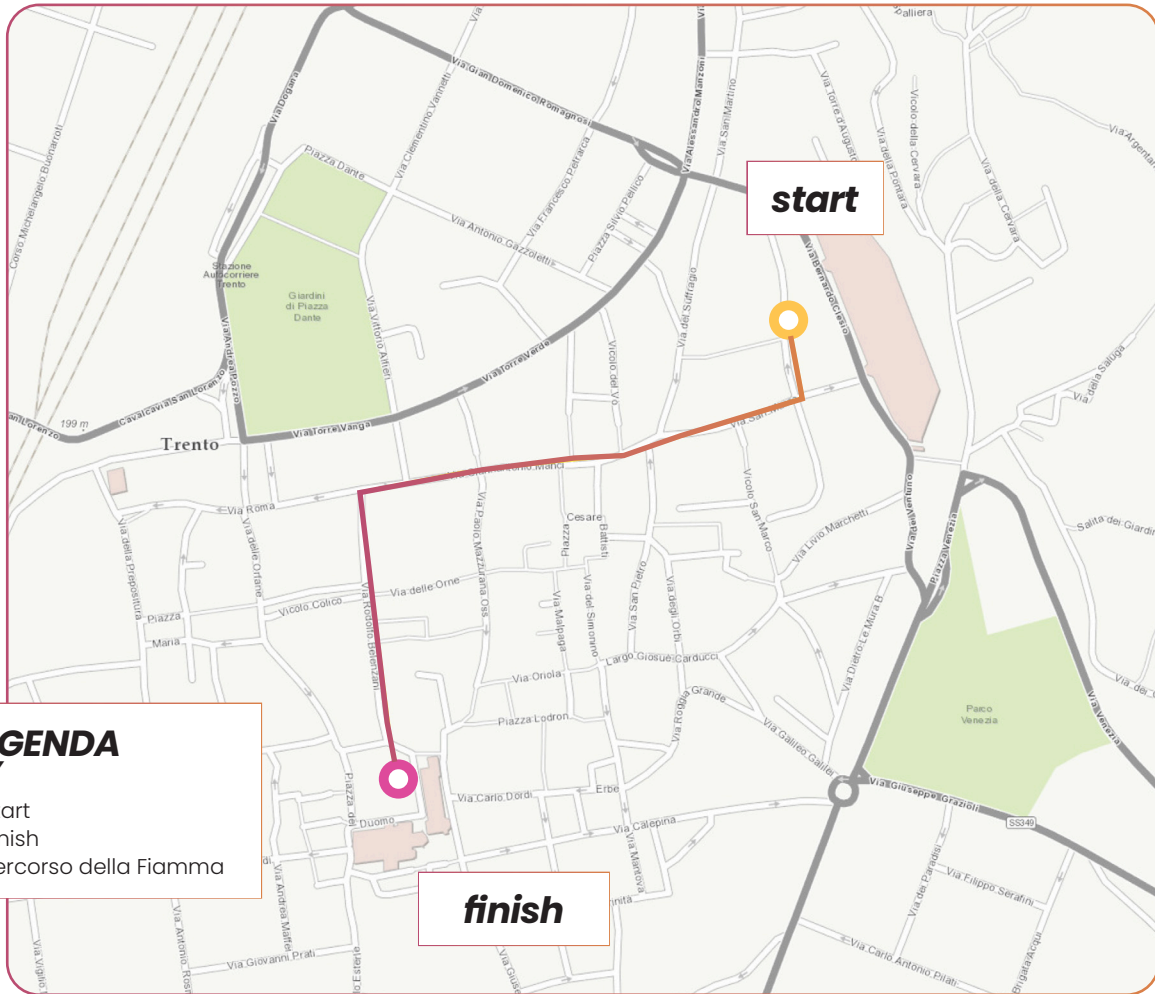

TRENTO
18:45 ..... 19:15
28 FEBBRAIO 2026

Presentato da
Allianz