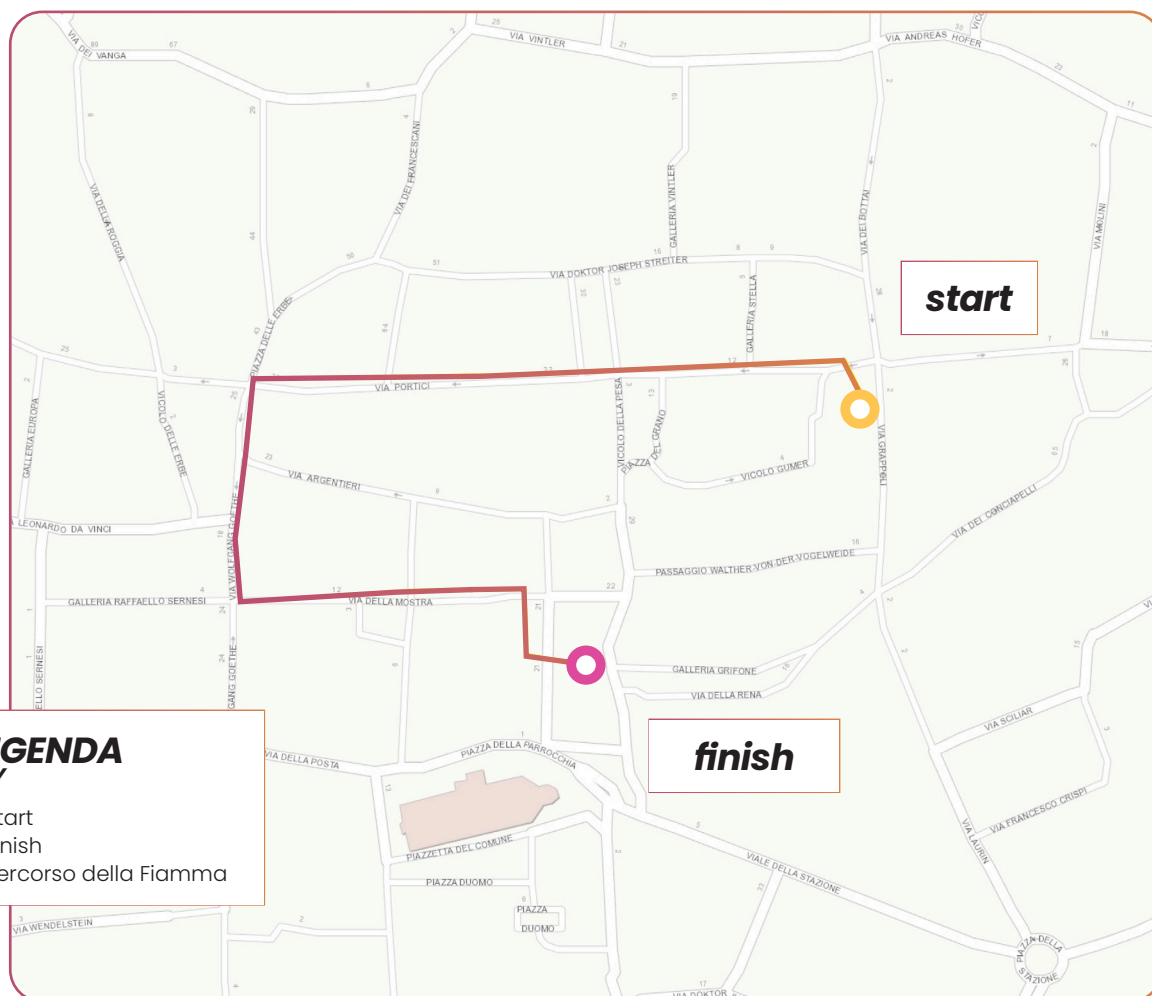

BOLZANO

18:30 ..... 19:00

27 FEBBRAIO 2026

Presentato da
Allianz